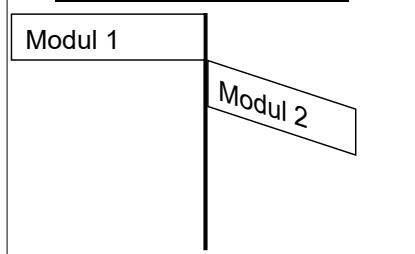

Standort Am Plänterwald / Neue Krugallee

Kurzbezeichnung Plänterwald 3

Anbringung: An vorhandenen Pfosten über Straßenbenennungsschild (mit Aufsatz)

Ausrichtung: Modul 1 längs zur Neuen Krugallee; Richtung Nord-West
Modul 2 längs zu Am Plänterwald; Richtung Süd-West

Vertikale Anordnung:

Horizontale Anordnung: