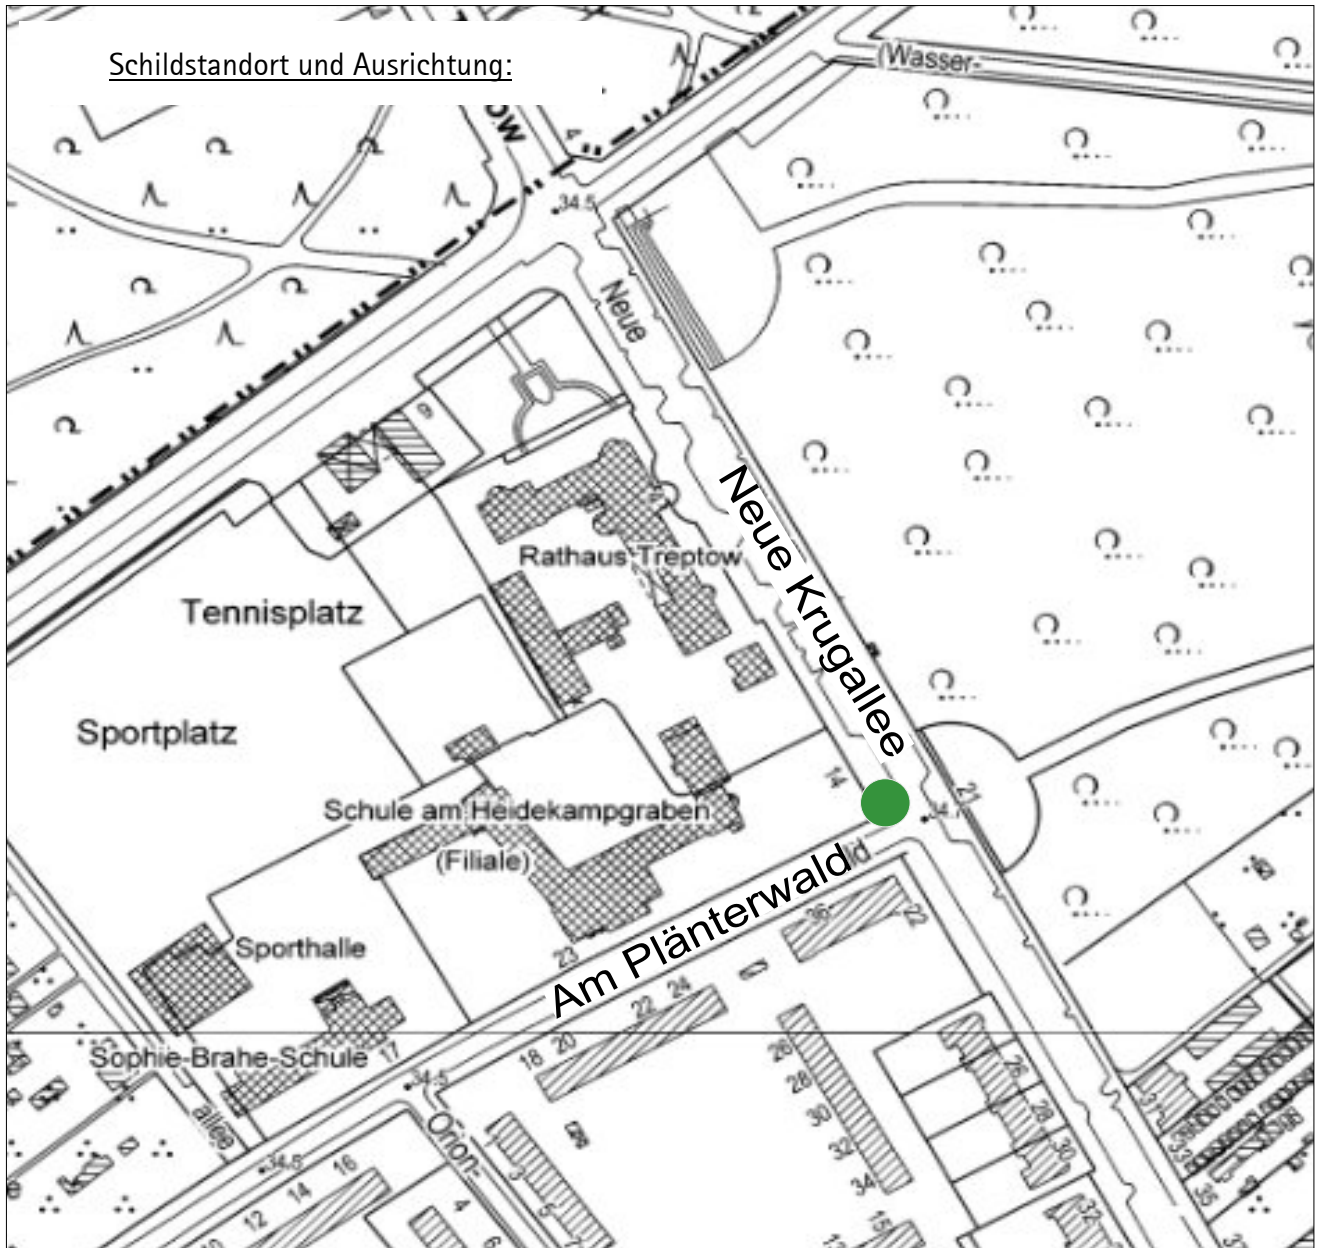

Standort Am Plänterwald / Neue Krugallee

Kurzbezeichnung Plänterwald 3

Anbringung: An vorhandenen Pfosten über Straßenbenennungsschild (mit Aufsatz)

Ausrichtung: Modul 1 längs zur Neuen Krugallee; Richtung Nord-West
Modul 2 längs zu Am Plänterwald; Richtung Süd-West

Vertikale Anordnung:

Horizontale Anordnung: