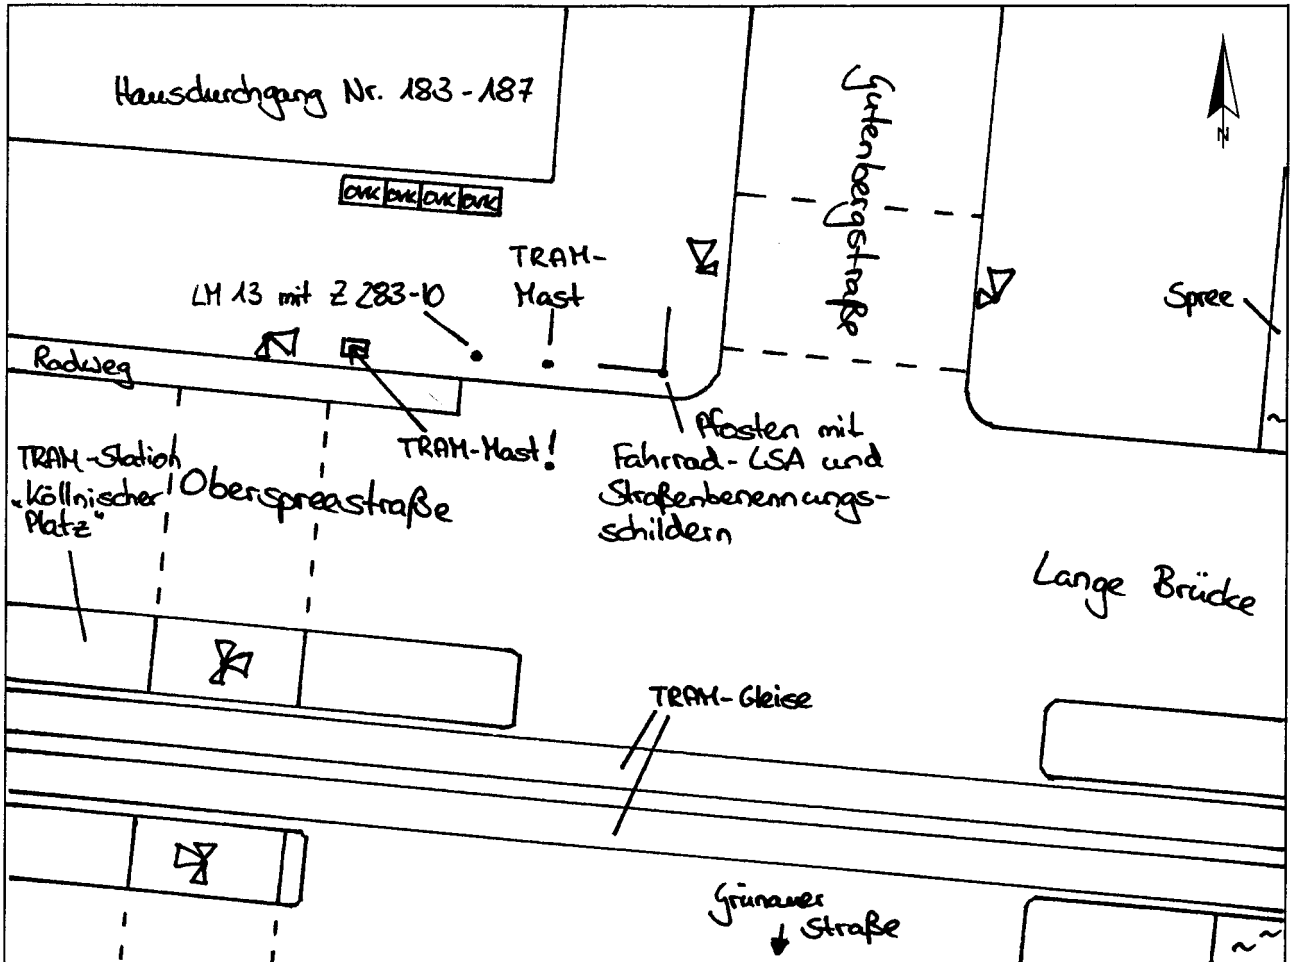

Standort Oberspreestraße/Gutenbergstraße - Grüner Straße
 Kurzbezeichnung Oberspreestraße 2

Schildstandort und Ausrichtung:

Bemerkungen: Anbringung: an vorhandenen TRAM-Mast
 direkt am Fußgängerüberweg

Ausrichtung: Modul 1 längs zur Oberspreestraße