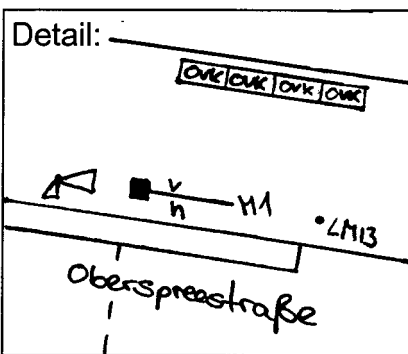

Standort Oberspreestraße/Gutenbergstraße - Grüner Straße
 Kurzbezeichnung Oberspreestraße 2

Schildstandort und Ausrichtung:

Bemerkungen: Anbringung: an vorhandenen TRAM-Mast
 direkt am Fußgängerüberweg

Ausrichtung: Modul 1 längs zur Oberspreestraße