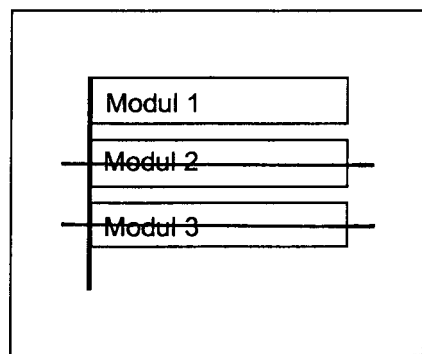

Standort Oberspreestraße/Gutenbergstraße - Grüner Straße
 Kurzbezeichnung Oberspreestraße 2

Schildstandort und Ausrichtung:

Bemerkungen: Anbringung: an vorhandenen TRAM-Mast
 direkt am Fußgängerüberweg

Ausrichtung: Modul 1 längs zur Oberspreestraße