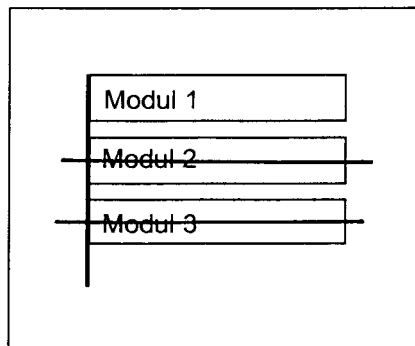

Standort Parkplatz Kanonenberge (Straße zum Müggelturm)
 Kurzbezeichnung Müggelturm 3

Schildstandort und Ausrichtung:

Bemerkungen: Anbringung: an neuen Pfosten in Verlängerung des als Begrenzung dienenden liegenden Baumstammes

Ausrichtung: Modul 1 längs zur Straße zum Müggelturm

Stand: 21. Juli 2005