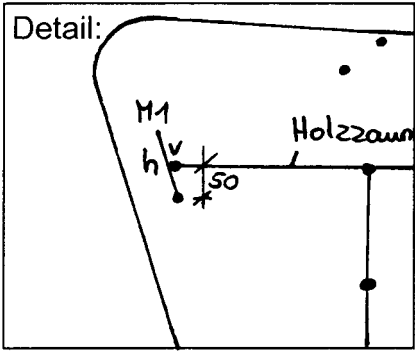

Standort Müggelheimer Damm (Bushaltestelle „Rübezahl“)

Kurzbezeichnung Müggelturm 1

Schildstandort und Ausrichtung:

Bemerkungen: Anbringung: an neuen Pflaster an Ende des Holzzaunes

Ausrichtung: Modul 1 längs zum Wanderweg