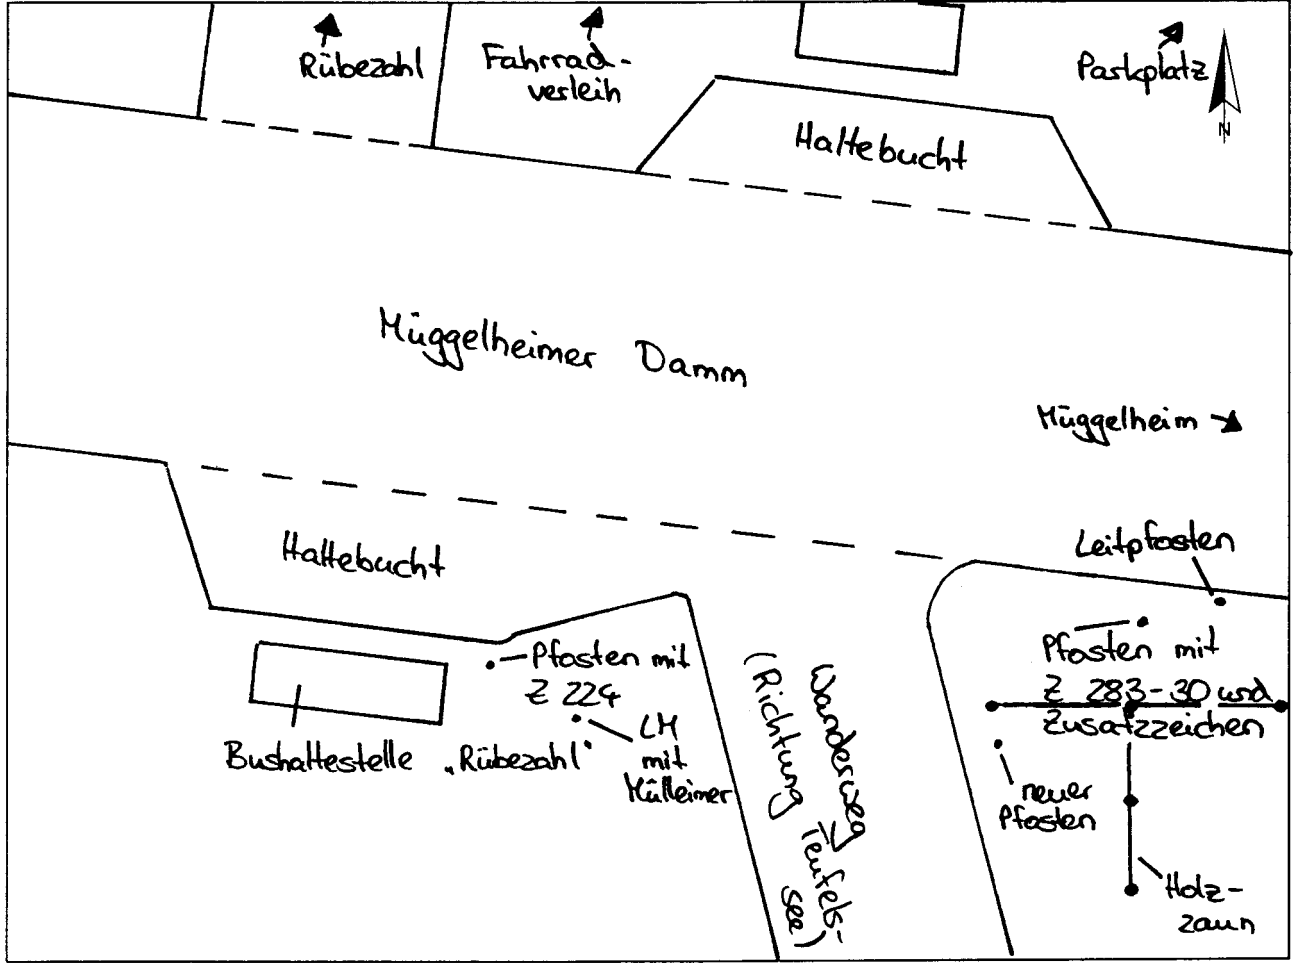

Standort Müggelheimer Damm (Bushaltestelle „Rübezahl“)

Kurzbezeichnung Müggelturm 1

Schildstandort und Ausrichtung:

Bemerkungen: Anbringung: an neuen Pflaster an Ende des Holzzaunes

Ausrichtung: Modul 1 längs zum Wanderweg