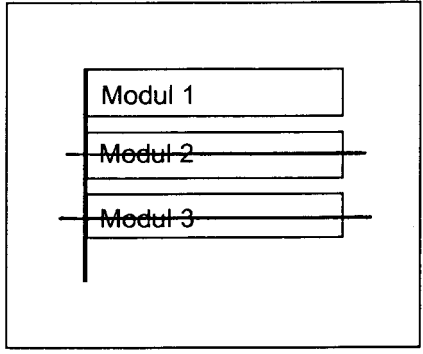

Standort Müggelheimer Damm (Bushaltestelle „Rübezahl“)

Kurzbezeichnung Müggelturm 1

Schildstandort und Ausrichtung:

Bemerkungen: Anbringung: an neuen Pflaster an Ende des Holzzaunes

Ausrichtung: Modul 1 längs zum Wanderweg