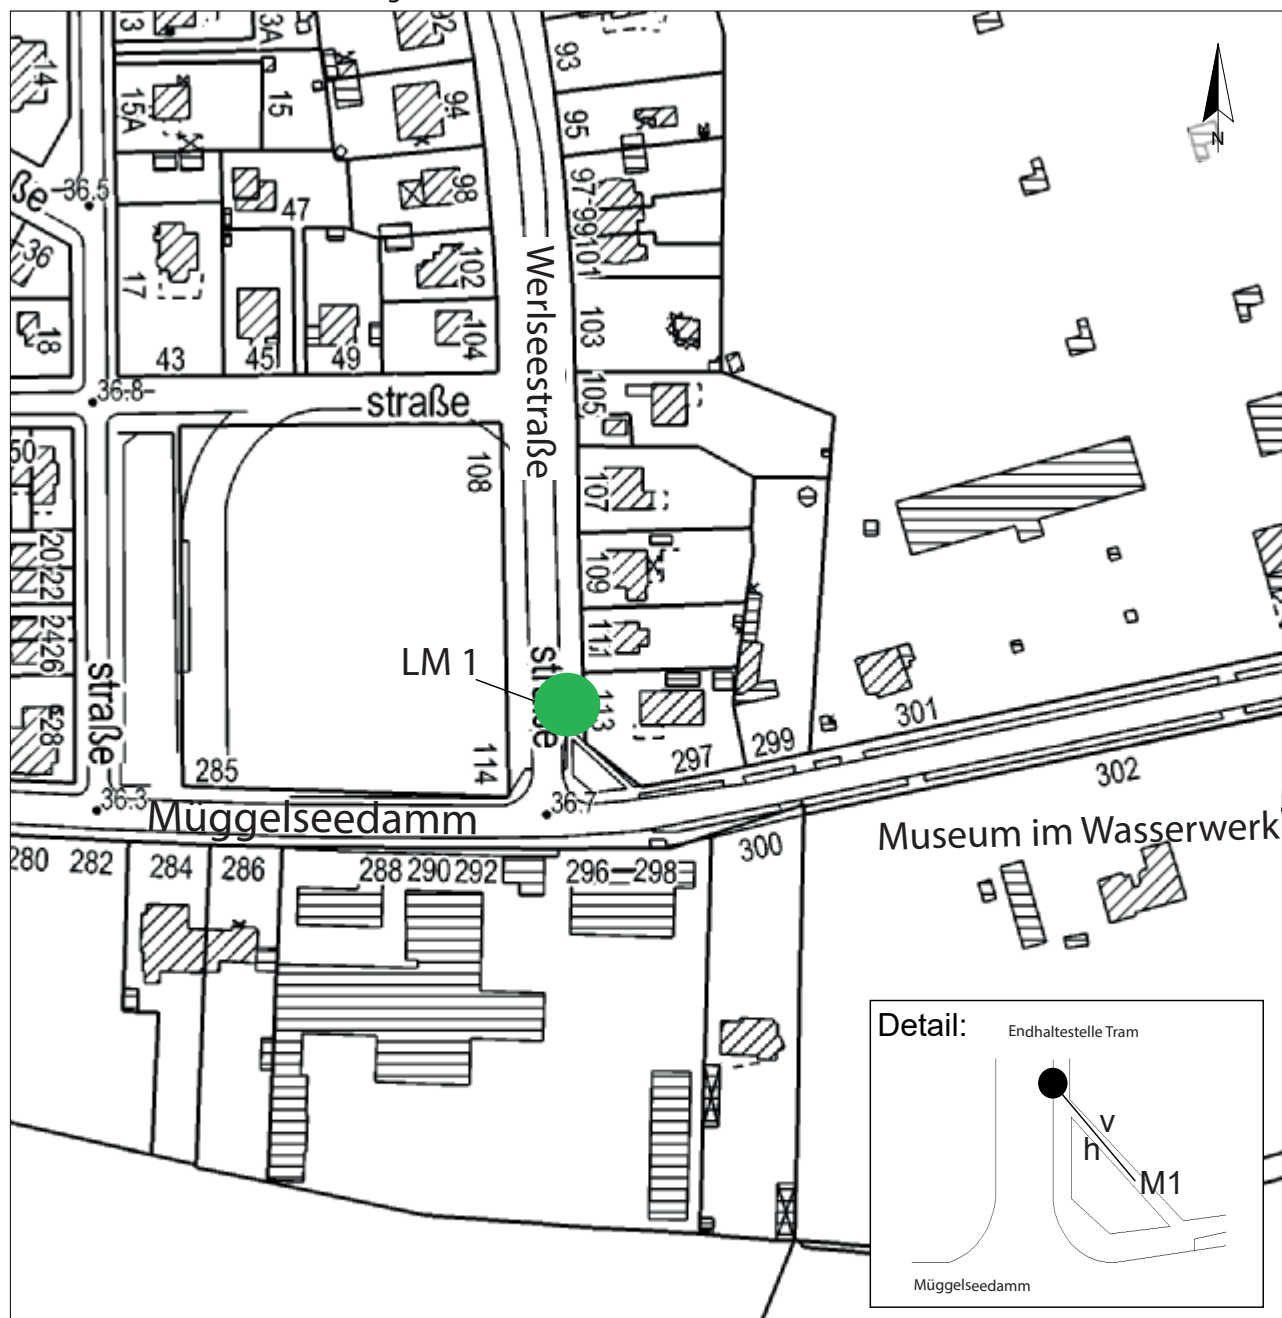

Standort Müggelseedamm / Werlseestraße / Endhaltestelle TramKurzbezeichnung Mueggelsee 3

Schildstandort und Ausrichtung:

**Anbringung:** An Lichtmast Nr. 1**Ausrichtung:** Modul 1 in Richtung Museum im Wasserwerk;
schräg in Fußweg weisend**Maßnahme:** neues Modul (Innenschild und Rahmen) herstellen
an LM Nr. 1 anbringen**HOFFMANN
LEICHTER**
Ingenieuresellschaft