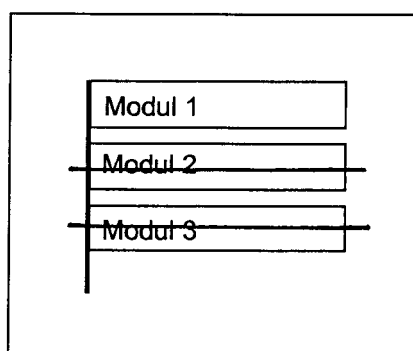

Standort Bulgarische Straße / Neue Krugallee - AH-Treptow
 Kurzbezeichnung Krugallee 1

Schildstandort und Ausrichtung:

Bemerkungen: Anbringung: an vorhandenen Pflaster mit Zeichen „Parkplatz“, „Parkuhr 1 Std.“ und Zusatzzeichen;
 alle Zeichen tiefer setzen

Ausrichtung: Modul 1 längs zur Neuen Krugallee

Stand: 27. Sep. 2005