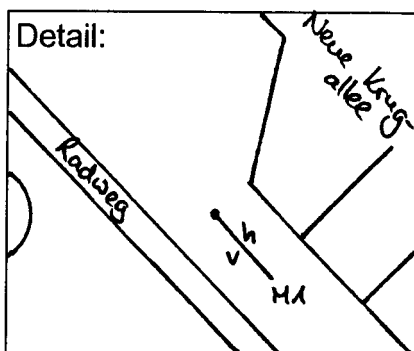

Standort Bulgarische Straße / Neue Krugallee - AH-Treptow
 Kurzbezeichnung Krugallee 1

Schildstandort und Ausrichtung:

Bemerkungen: Anbringung: an vorhandenen Pflaster mit Zeichen „Parkplatz“, „Parkuhr 1 Std.“ und Zusatzzeichen;
 alle Zeichen tiefer setzen

Ausrichtung: Modul 1 längs zur Neuen Krugallee

Stand: 27. Sep. 2005