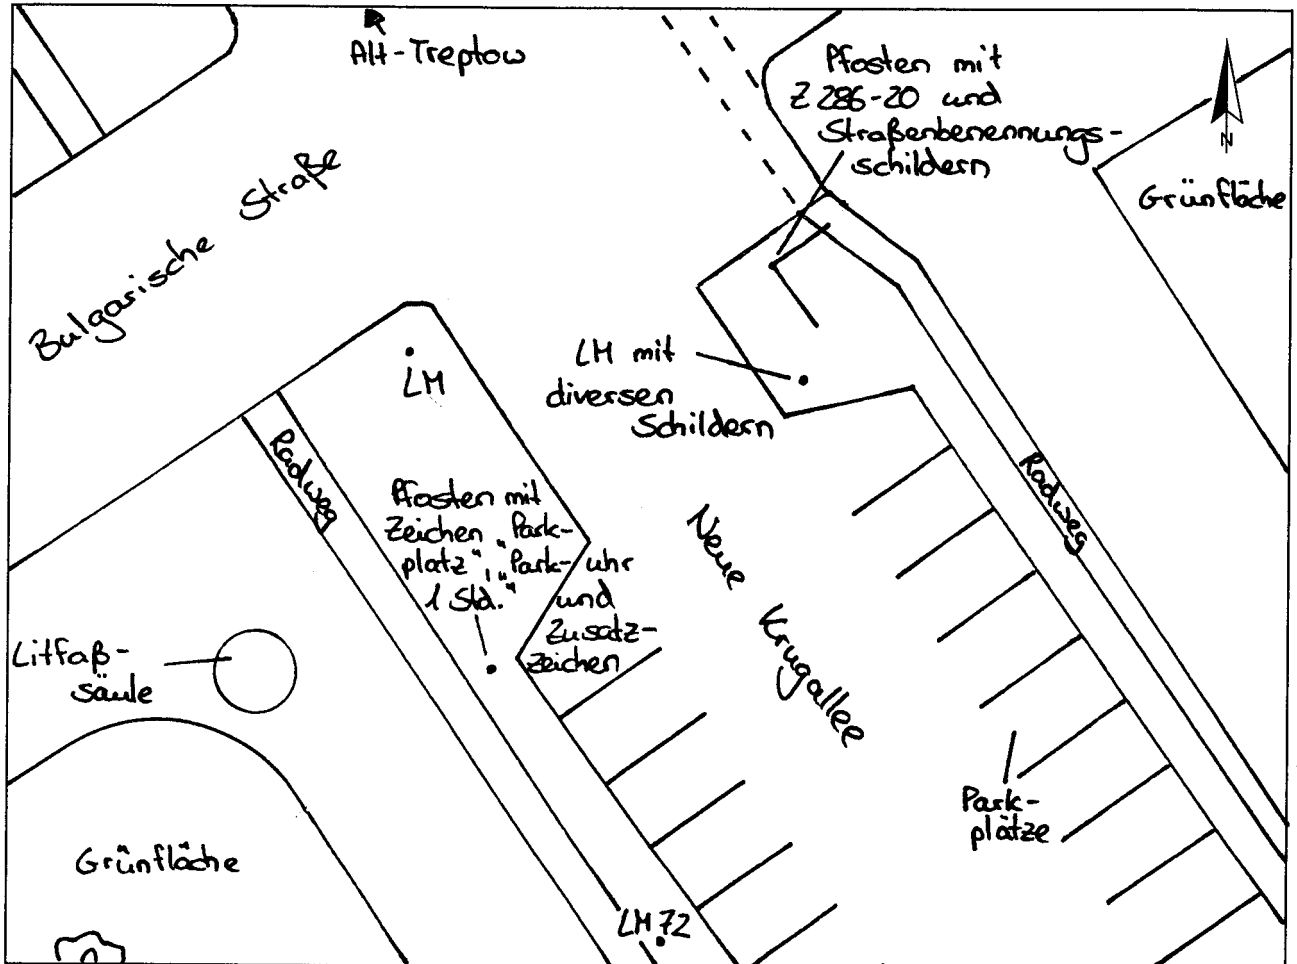

Standort Bulgarische Straße / Neue Krugallee - AH-Treptow
 Kurzbezeichnung Krugallee 1

Schildstandort und Ausrichtung:

Bemerkungen: Anbringung: an vorhandenen Pflaster mit Zeichen „Parkplatz“, „Parkuhr 1 Std.“ und Zusatzzeichen;
 alle Zeichen tiefer setzen

Ausrichtung: Modul 1 längs zur Neuen Krugallee

Stand: 27. Sep. 2005