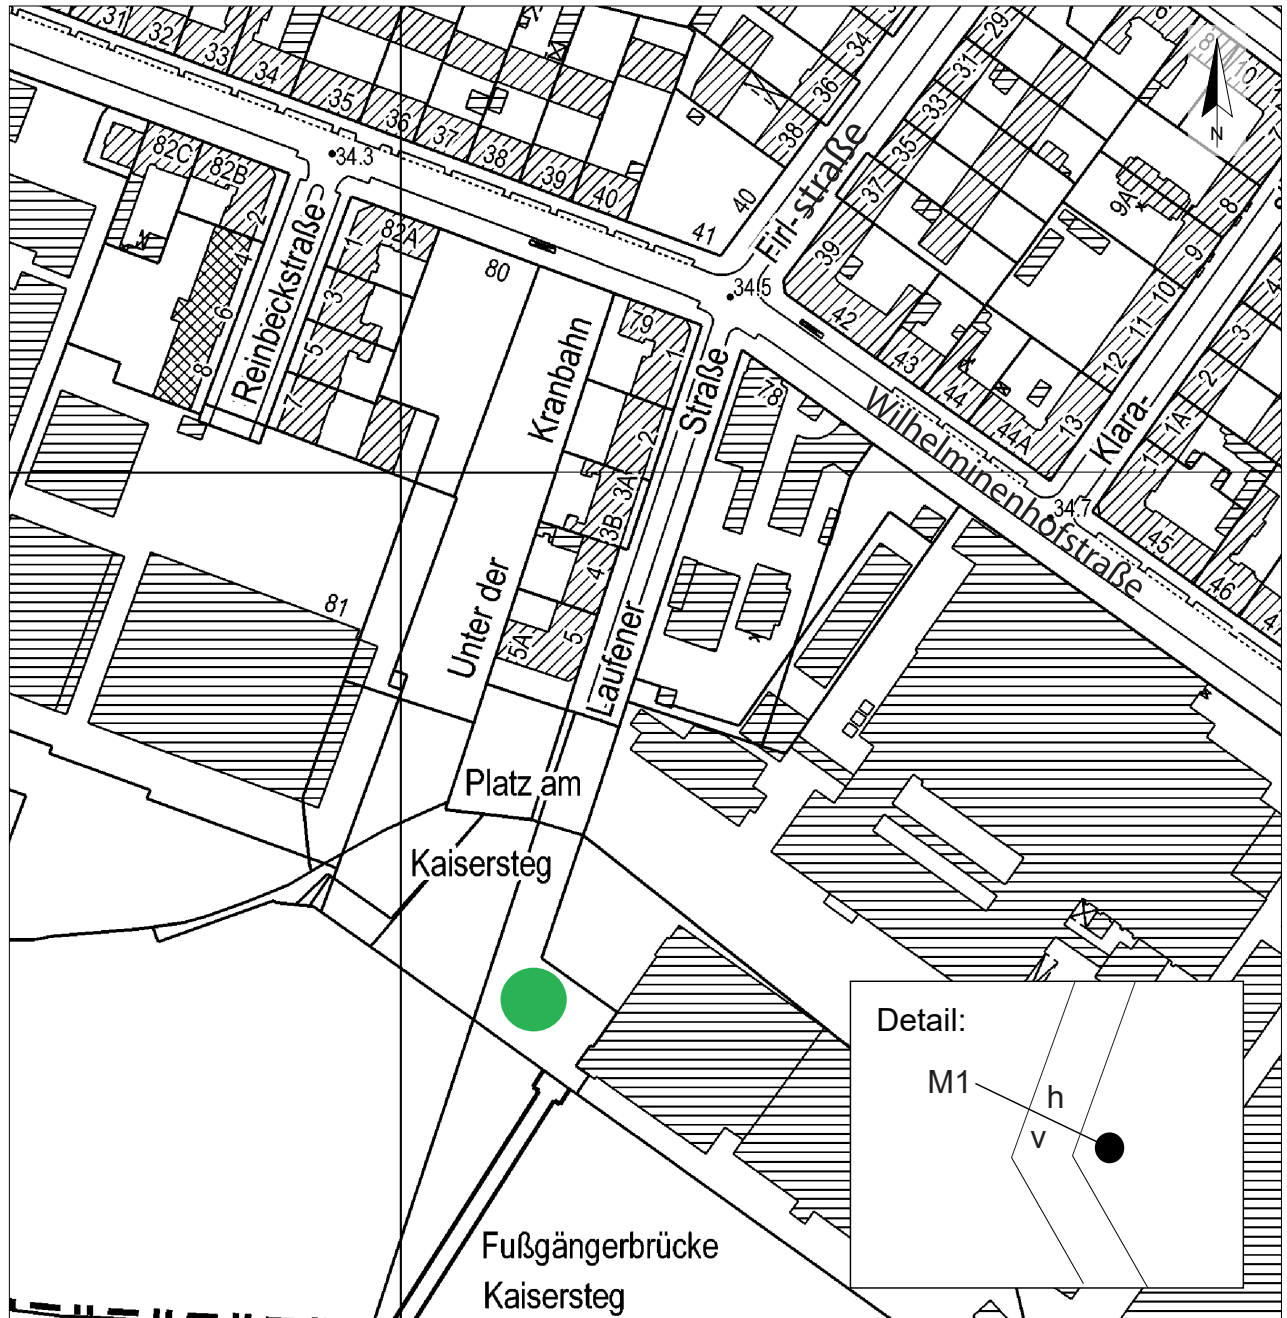

Standort Kaisersteg / Platz am Kaisersteg

Kurzbezeichnung Kaisersteg 1

Schildstandort und Ausrichtung:

Anbringung: An Lichtmast Nr. 103

Ausrichtung: Modul 1 längs zum Ufer

Maßnahme: xxx

**HOFFMANN
LEICHTER**
Ingenieurgesellschaft