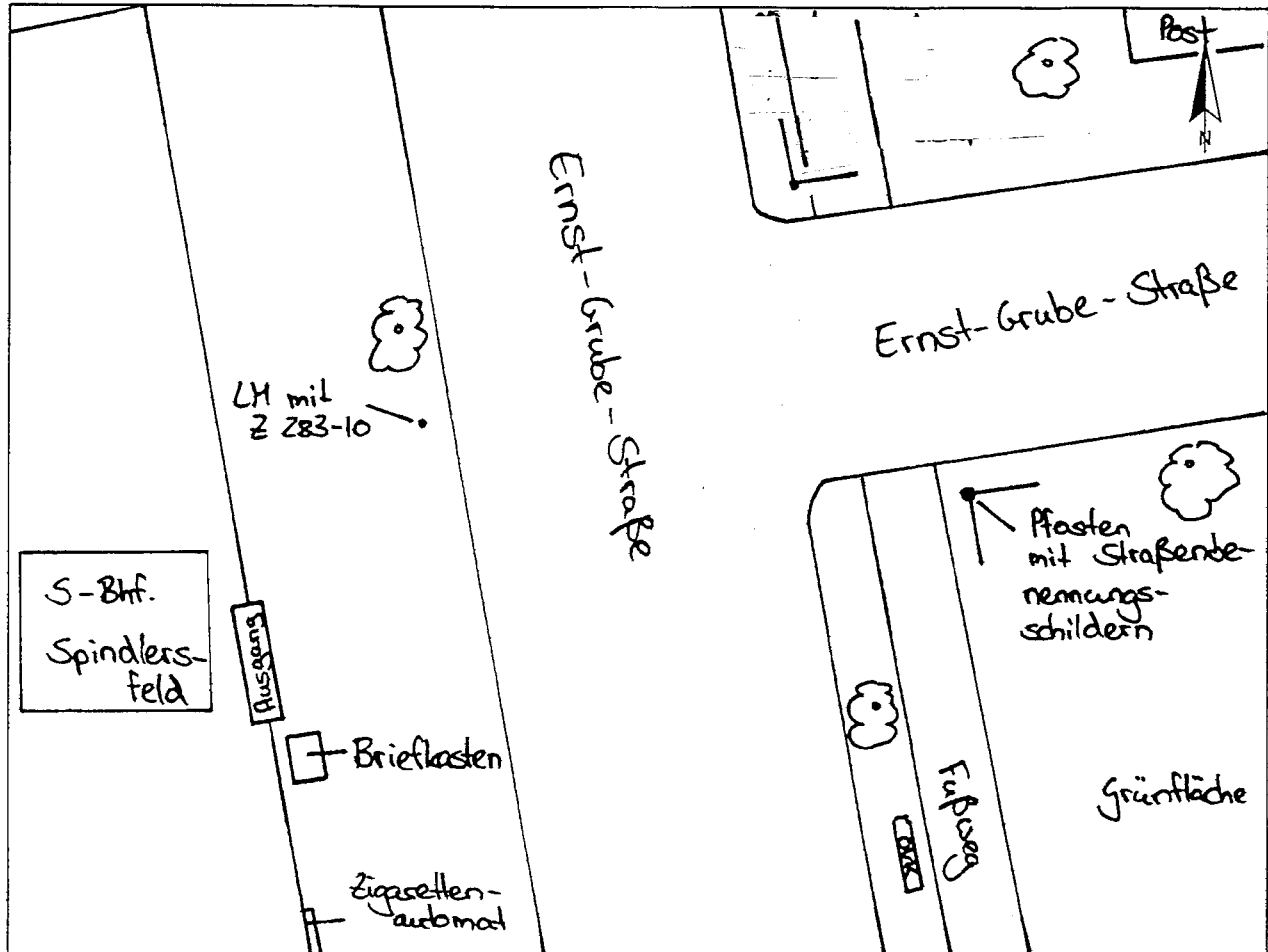

Standort Ernst-Grube-Straße (S-Bhf. Spindlersfeld)

Kurzbezeichnung Grube 1

Schildstandort und Ausrichtung:

Bemerkungen: Anbringung: an vorhandenen Pflaster in Grünfläche über Straßenbenennungsschild

Ausrichtung: Modul 1 Längs zur Ernst-Grube-Straße