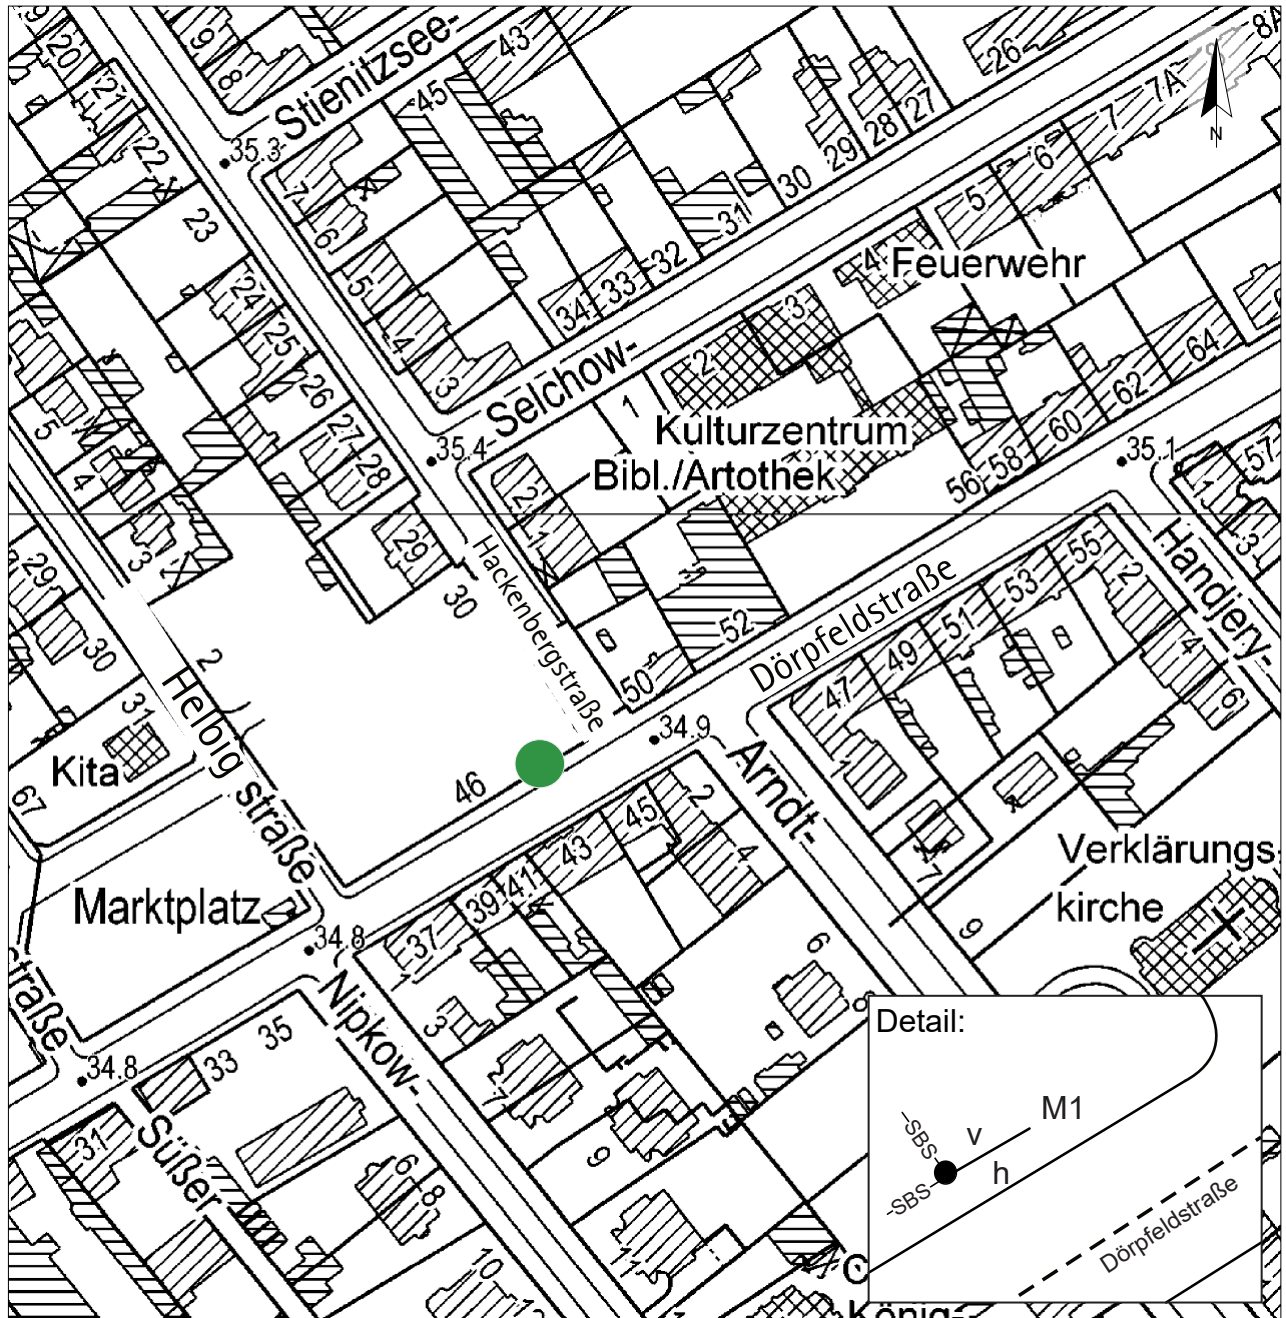

Standort Dörpfeldstraße / Hackenbergstraße (TRAM-Station)

Kurzbezeichnung Dörpfeld 1

Schildstandort und Ausrichtung:

Anbringung: An LM 26 mit SBS, VZ 274-30 und Mülleimer neben Tram-Station „Marktplatz Adlershof“

Ausrichtung: Modul 1 längs zur Dörpfeldstraße Richtung Ost (gegenüber SBS „Dörpfeldstraße“)

Vertikale Anordnung:

Maßnahme: Schild (Modul 1) neu herstellen und auf gleicher Höhe zu SBS „Hackenbergstraße“ anbringen.