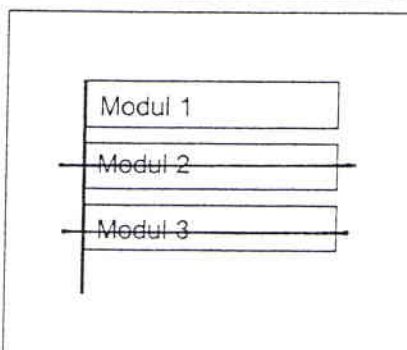

Standort Michael-Brückner-Straße / Britzer Straße

Kurzbezeichnung Brückner 4

Schildstandort und Ausrichtung:

Bemerkungen: Anbringung: Modul an vorhandenen Pflaster über Straßenbenennungsschild (mit Aufsatz)

Ausrichtung: Modul 1 längs zur Britzer Straße

Stand: 21. Juli 2005  
 27. Sep. 2005  
 13. Jan. 2006  
 28. Nov. 2007