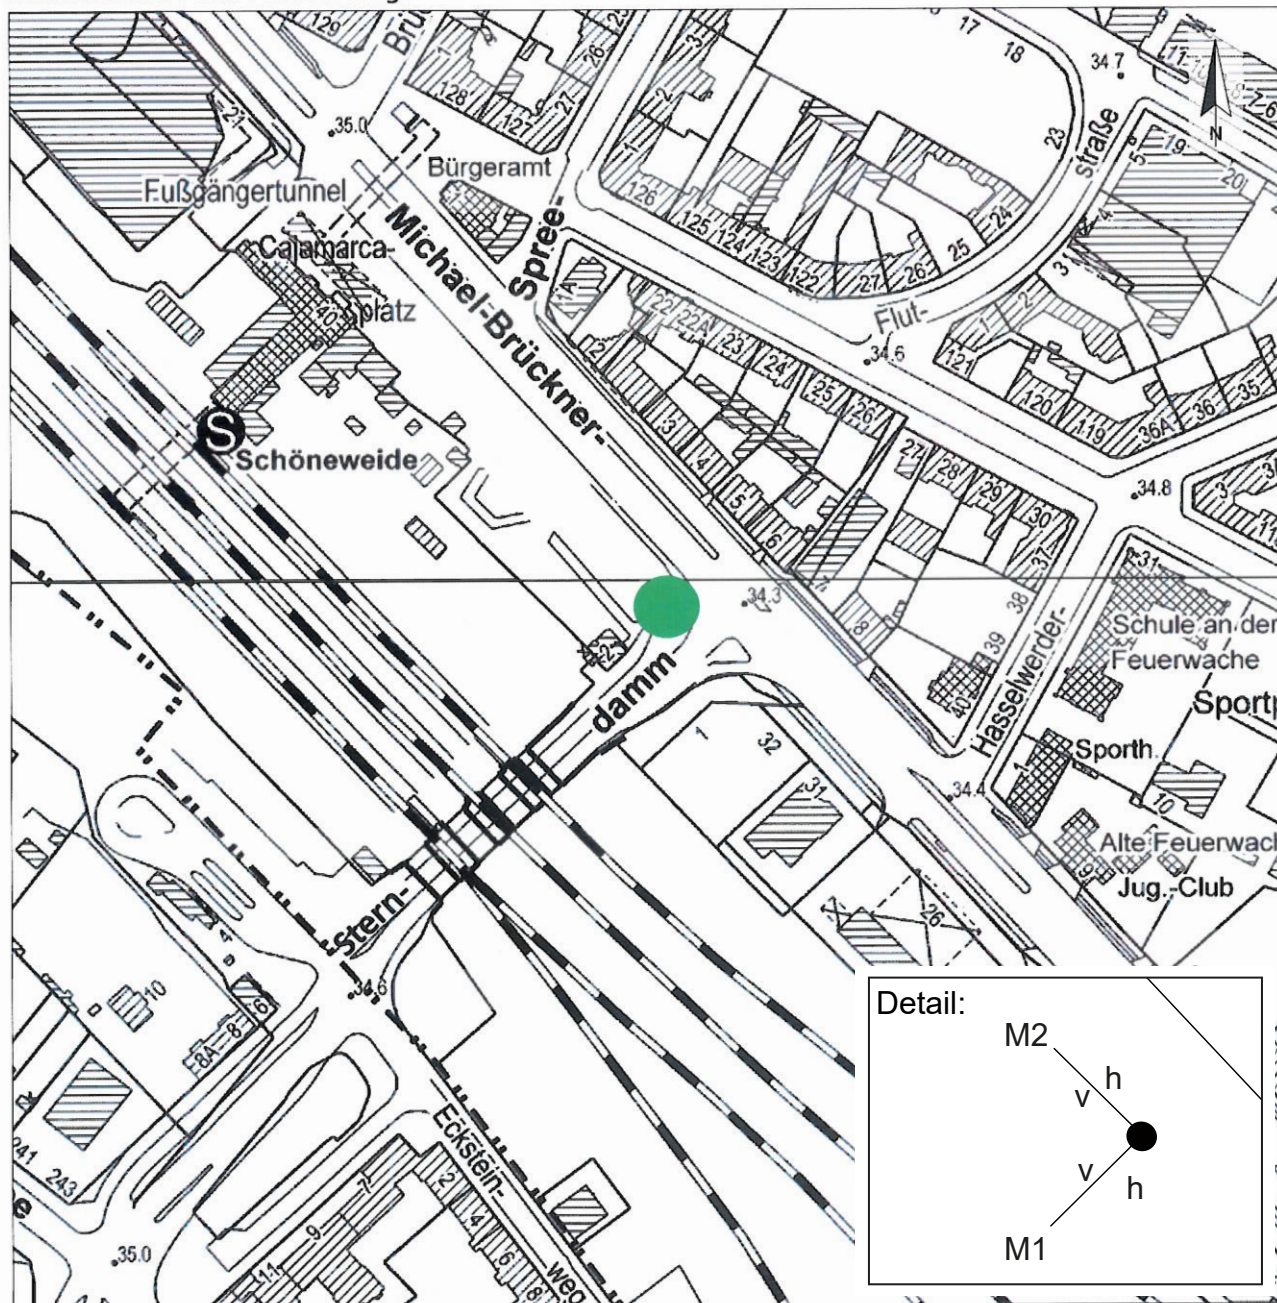

Standort Michael-Brückner-Straße / Sterndamm

Kurzbezeichnung Brückner 2

Schildstandort und Ausrichtung:

Anbringung: An vorhandenem Pfosten mit Wegweiser

Ausrichtung: Parallel zur Michael-Brückner-Straße

Maßnahme: Xxx