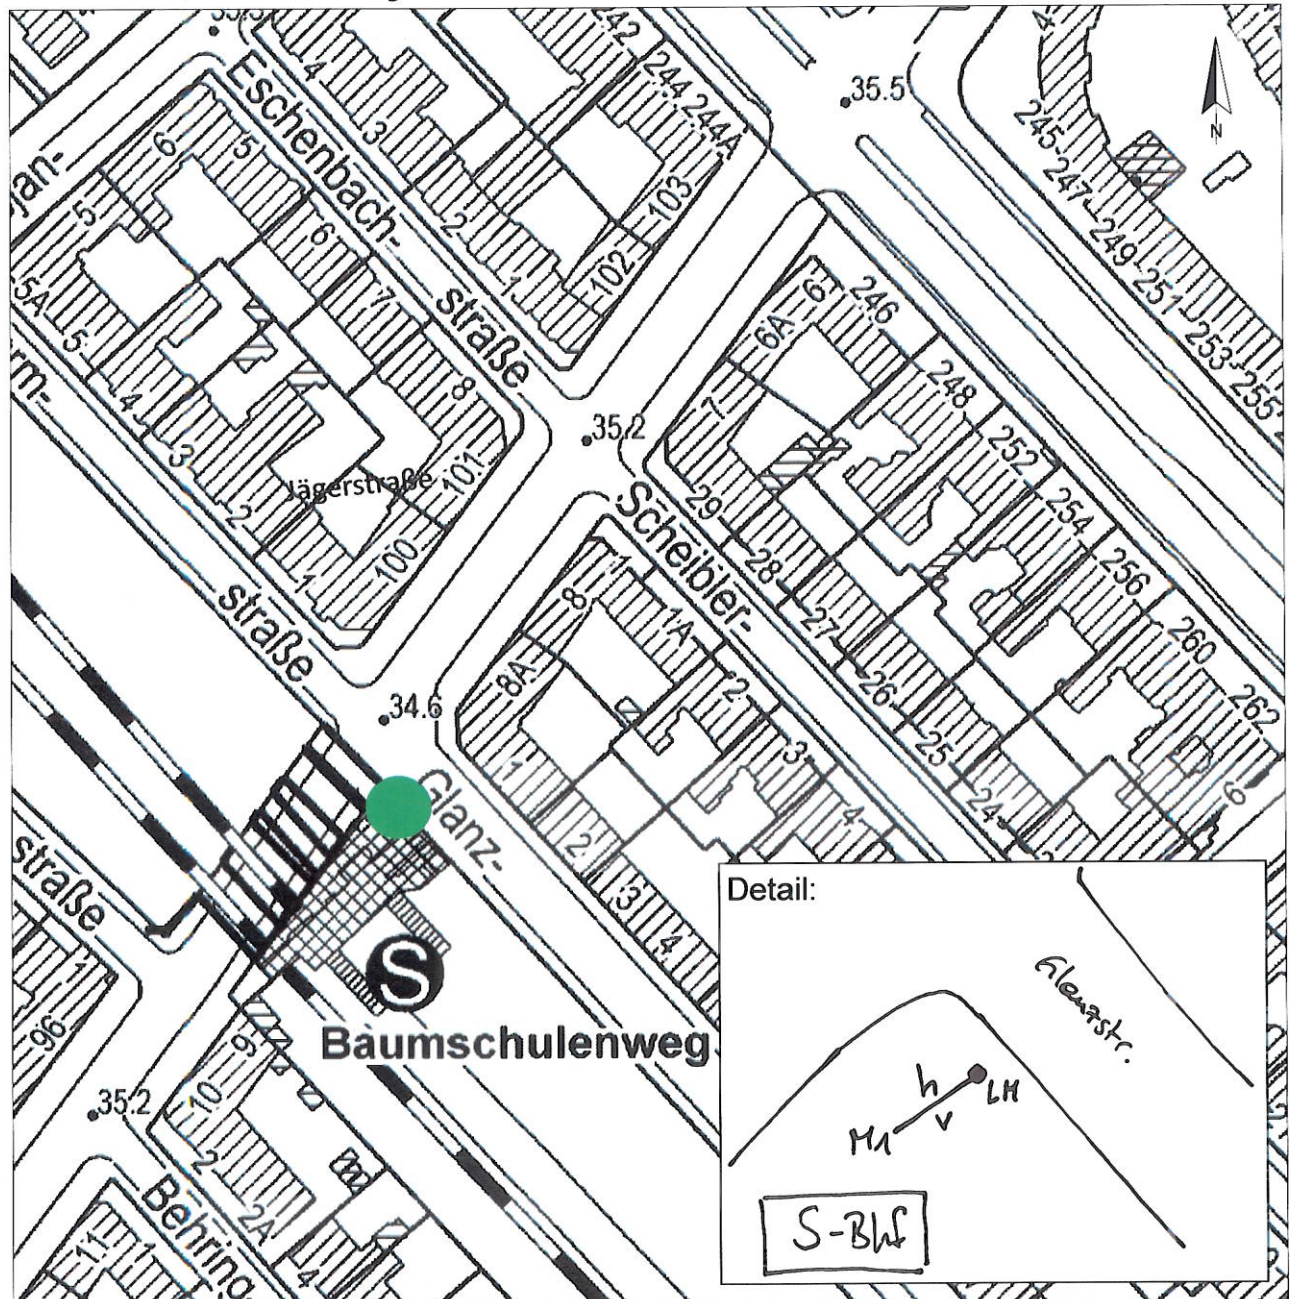

Standort Baumschulenstraße / Glanzstraße

Kurzbezeichnung Baumschule 1

Schildstandort und Ausrichtung:

Anbringung: An Lichtmast mit Zone 30-Schild und Mülleimer vor S-Bhf-Ausgang

Ausrichtung: Modul 1 längs zur Baumschulenstraße