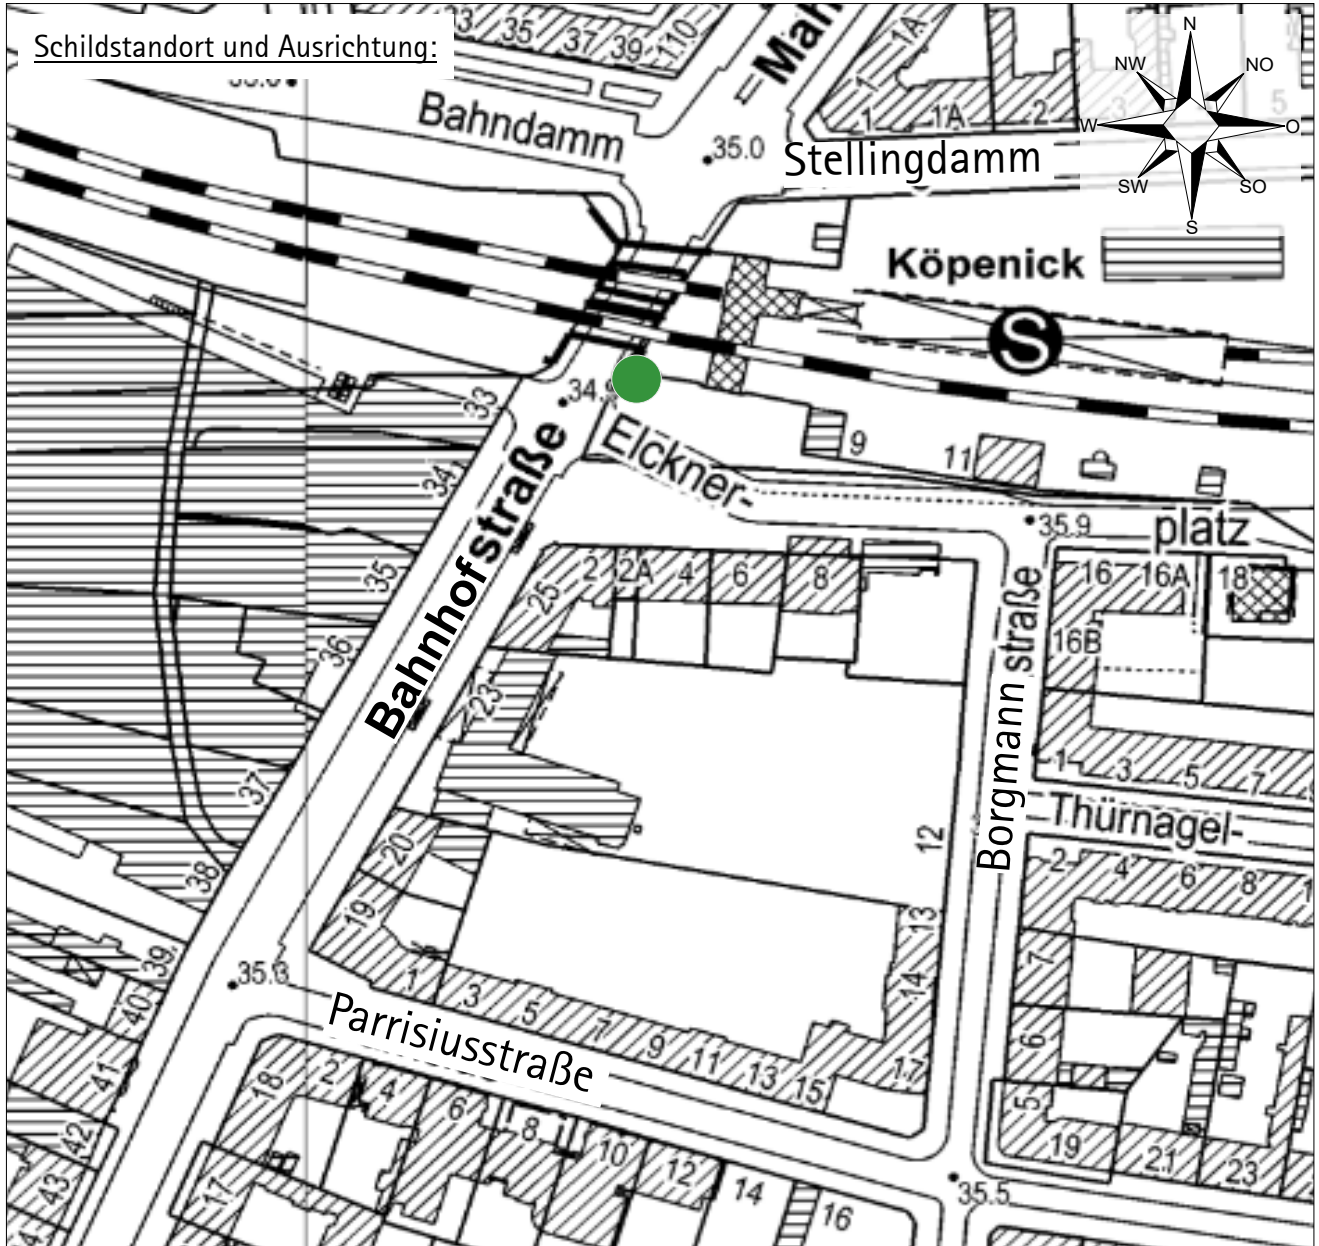

Standort Elcknerplatz / Bahnhofstraße

Kurzbezeichnung Bahnhof 2

Anbringung: An vorhandenen weißen Pfosten über SNS "Am Elcknerplatz"

Ausrichtung: Modul 1 längs zur Bahnhofstraße; Richtung Nord
Modul 2 längs zu Elcknerplatz; Richtung Ost

Maßnahme:

Vertikale Anordnung:

Horizontale Anordnung:

Stand: 31.08.2021