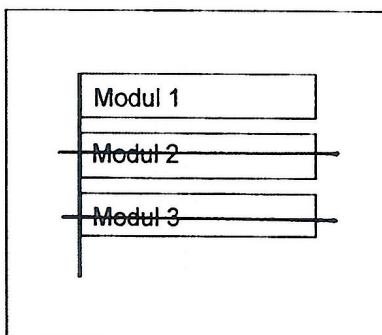

Standort Am Falkenberg / Gartenstadtweg  
 Kurzbezeichnung Am Falkenberg 2

Schildstandort und Ausrichtung:

Bemerkungen: Anbringung: an Pfosten über Straßenbezeichnungsschildern + Z 283-10 + Mülleimer mit Aufsatz  
Ausrichtung: Modul 1 längs zum Gartenstadtweg