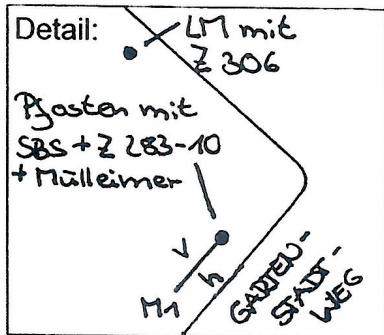

Standort Am Falkenberg / Gartenstadtweg  
 Kurzbezeichnung Am Falkenberg 2

Schildstandort und Ausrichtung:

Bemerkungen: Anbringung: an Pfosten über Straßenbezeichnungsschildern + Z 283-10 + Mülleimer mit Aufsatz  
Ausrichtung: Modul 1 längs zum Gartenstadtweg