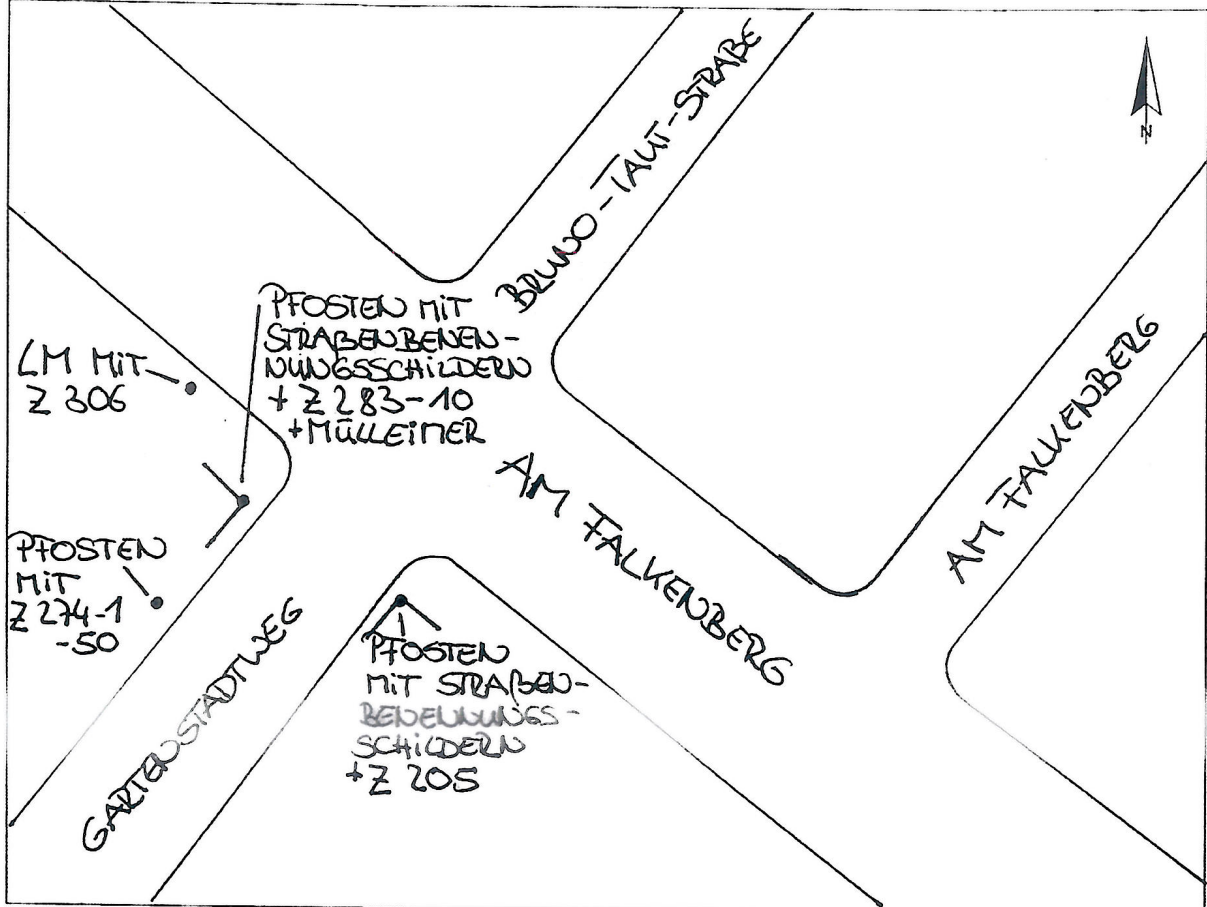

Standort Am Falkenberg / Gartenstadtweg  
 Kurzbezeichnung Am Falkenberg 2

Schildstandort und Ausrichtung:

Bemerkungen: Anbringung: an Pfosten über Straßenbezeichnungsschildern + Z 283-10 + Mülleimer mit Aufsatz  
Ausrichtung: Modul 1 längs zum Gartenstadtweg