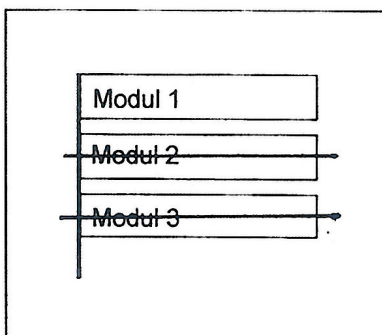

Standort Am Falkenberg/Bruno-Taut-Straße
 Kurzbezeichnung Am Falkenberg 1

Schildstandort und Ausrichtung:

Bemerkungen: Anbringung: an Pfosten über Straßenbenennungsschildern + Z 357 mit Aufsatz
Ausrichtung: Modul 1 längs zur Straße „Am Falkenberg“