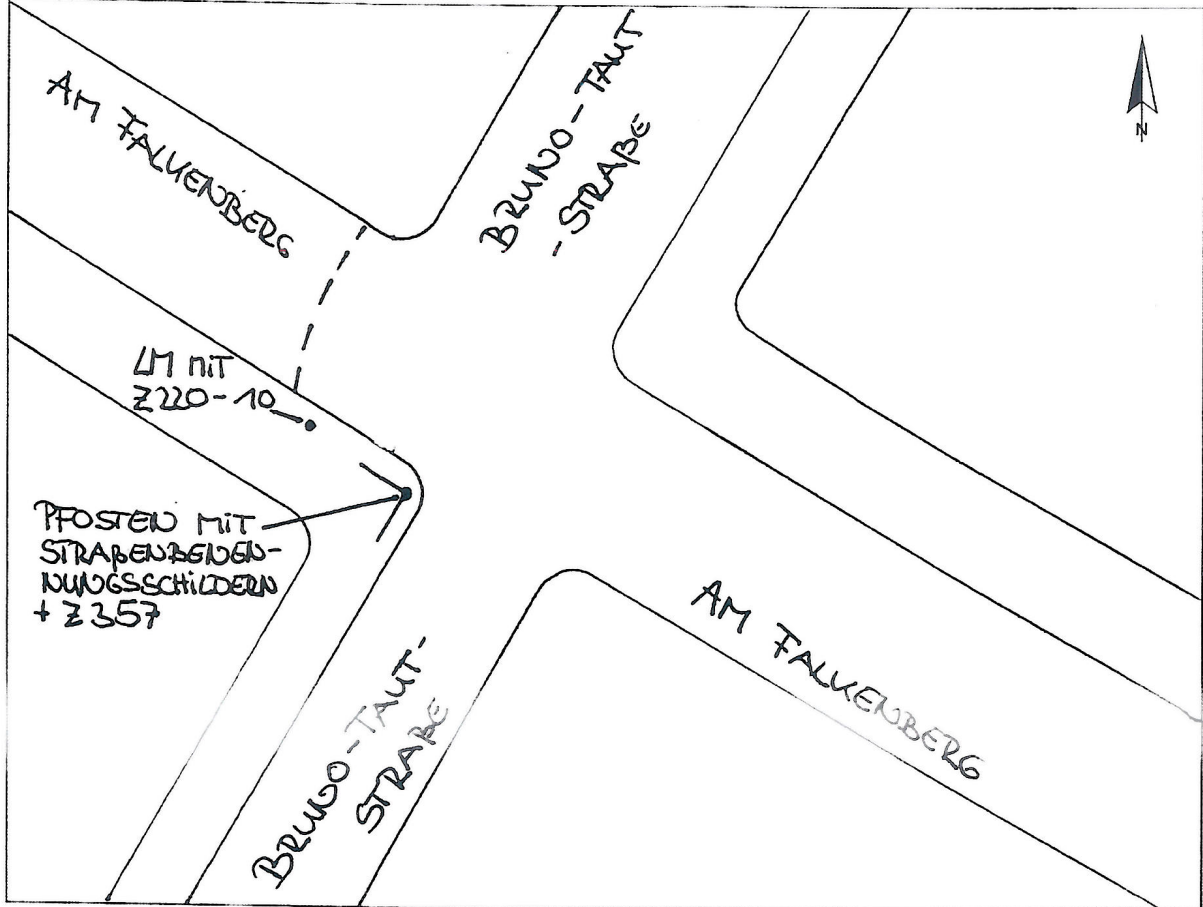

Standort Am Falkenberg/Bruno-Taut-Straße
 Kurzbezeichnung Am Falkenberg 1

Schildstandort und Ausrichtung:

Bemerkungen: Anbringung: an Pfosten über Straßenbenennungsschildern + Z 357 mit Aufsatz
Ausrichtung: Modul 1 längs zur Straße „Am Falkenberg“