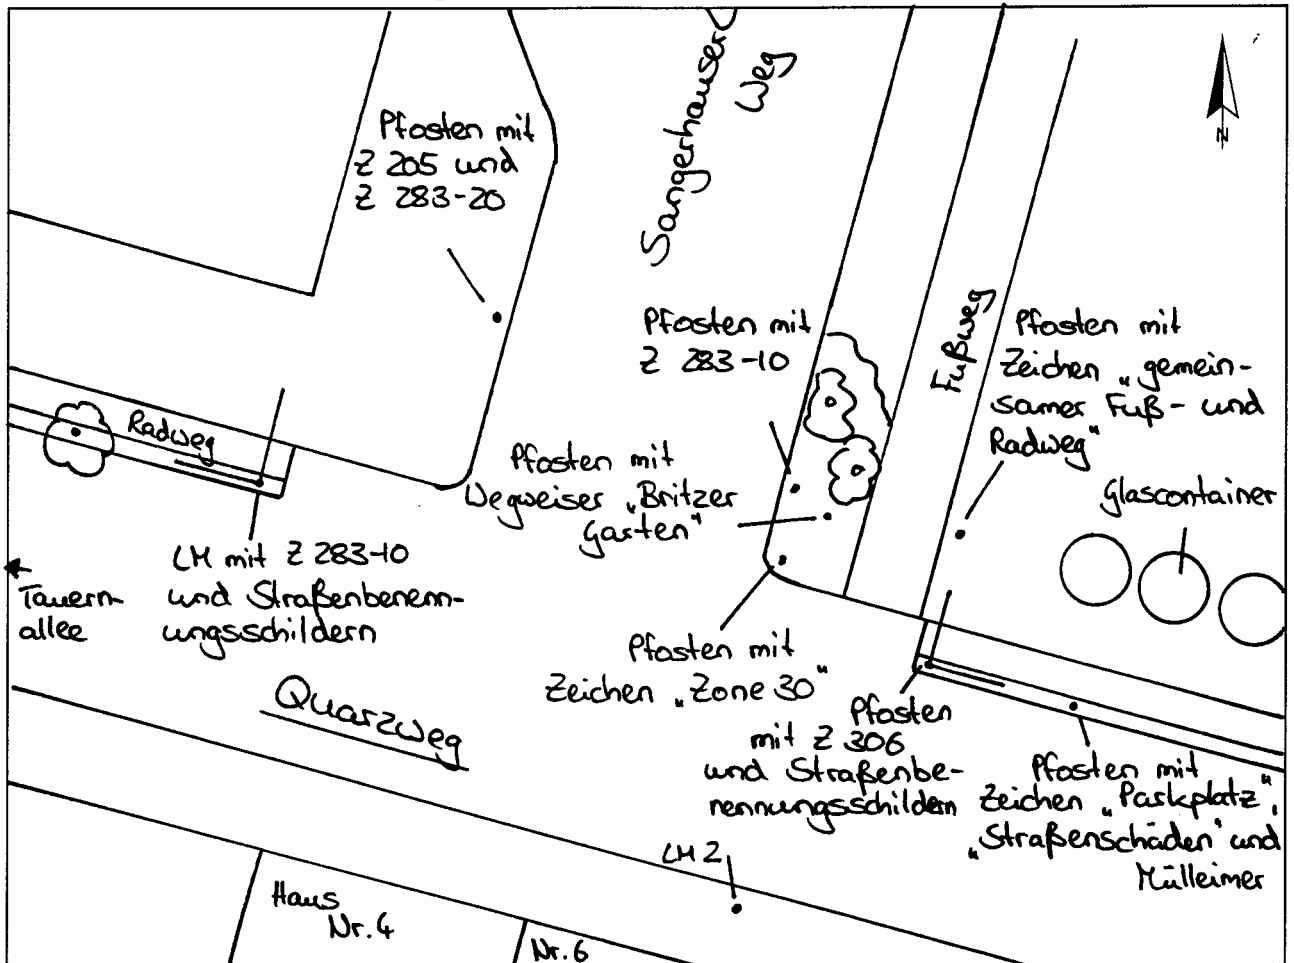

Standort Quarzweg / Sangerhauser WegKurzbezeichnung Sangerhauser 1

Schildstandort und Ausrichtung:

Bemerkungen: Anbringung: an vorhandenen Pflaster mit Z 306 über Straßenbenennungsschild;
 Z 306 an Pflaster mit Zeichen "Parkplatz", "Strafenschäden" und Mülleimer ummontieren;
 Straßenbenennungsschilder tiefer setzen
Ausrichtung: Modul 1 längs zum Sangerhauser Weg