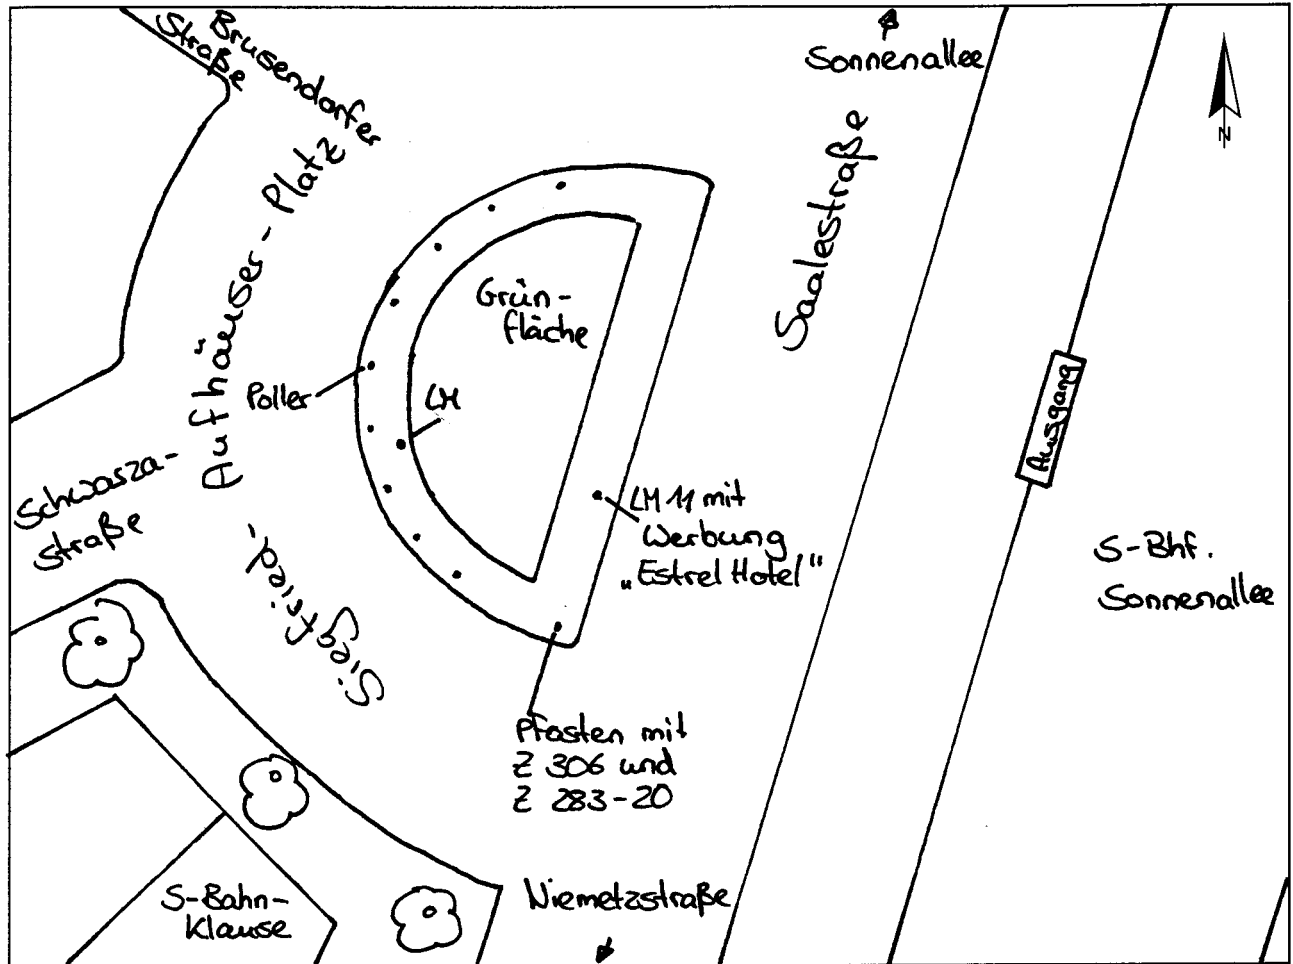

Standort Saalestraße / Siegfried-Aufhäuser-PlatzKurzbezeichnung Saale 2

Schildstandort und Ausrichtung:

Bemerkungen: Anbringung: an Lichtmast Nr. 11 mit Werbung „Estrel Hotel“Ausrichtung: Modul 1 längs zur Schwarzastraße