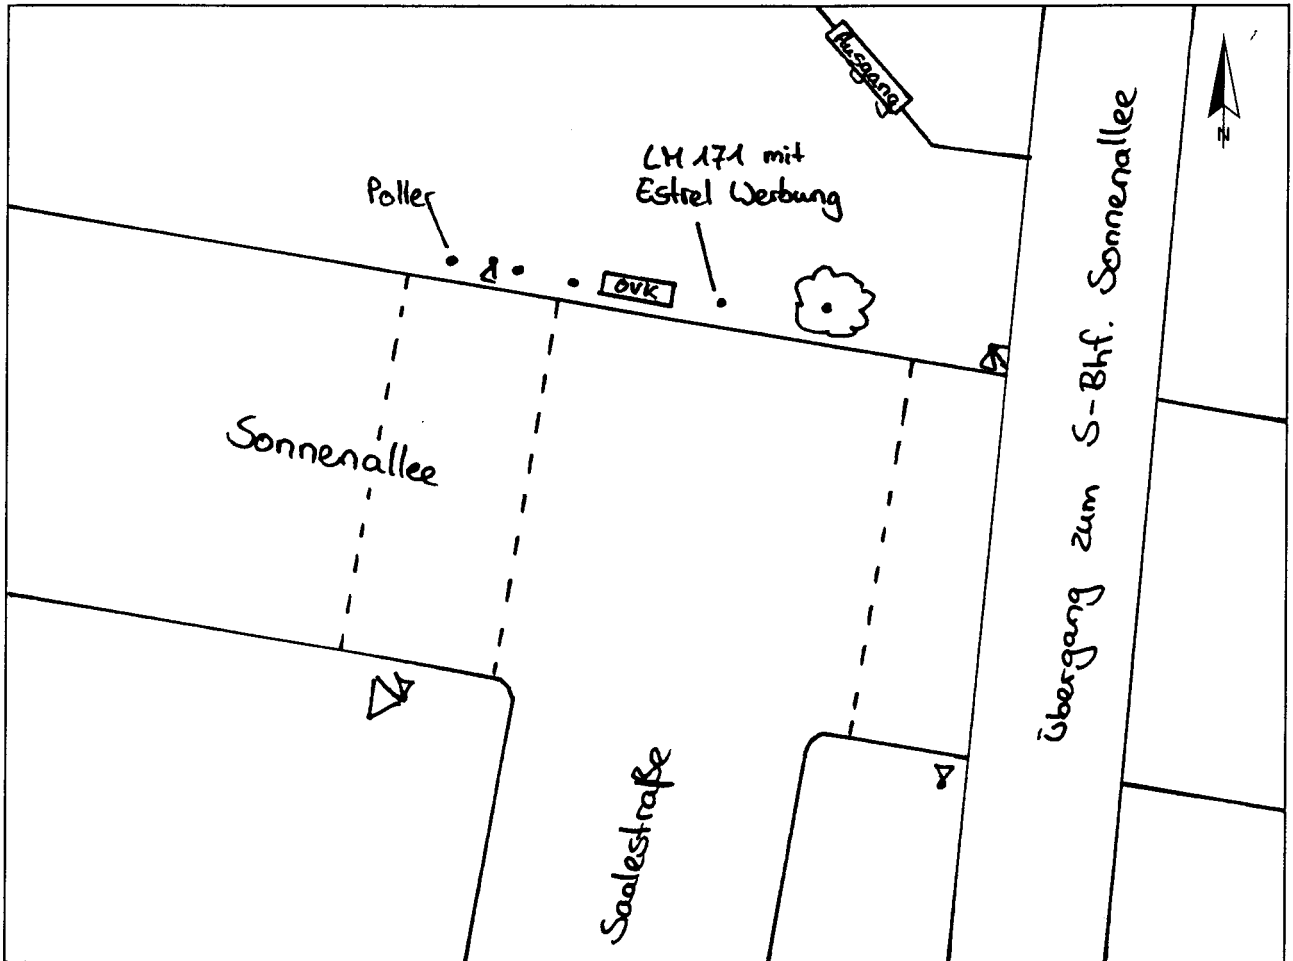

Standort Saalestraße / SonnenalleeKurzbezeichnung Saale 1

Schildstandort und Ausrichtung:

Bemerkungen: Anbringung: an Lichtmast Nr. 171 unter Estrel WerbungAusrichtung: Modul 1 längs zur Saalestraße

Detail: