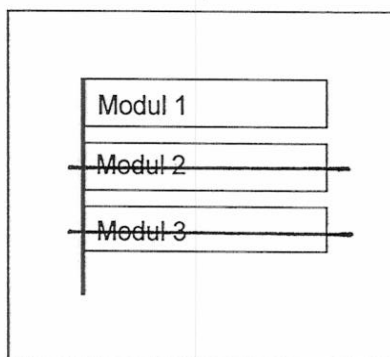

Standort Richardstraße / Kirchgasse
 Kurzbezeichnung Richard 3

Schildstandort und Ausrichtung:

Bemerkungen: Anbringung: an Lichtmast 42

Ausrichtung: Modul 1 quer zur Richardstraße

Stand:
 28. Okt. 2010