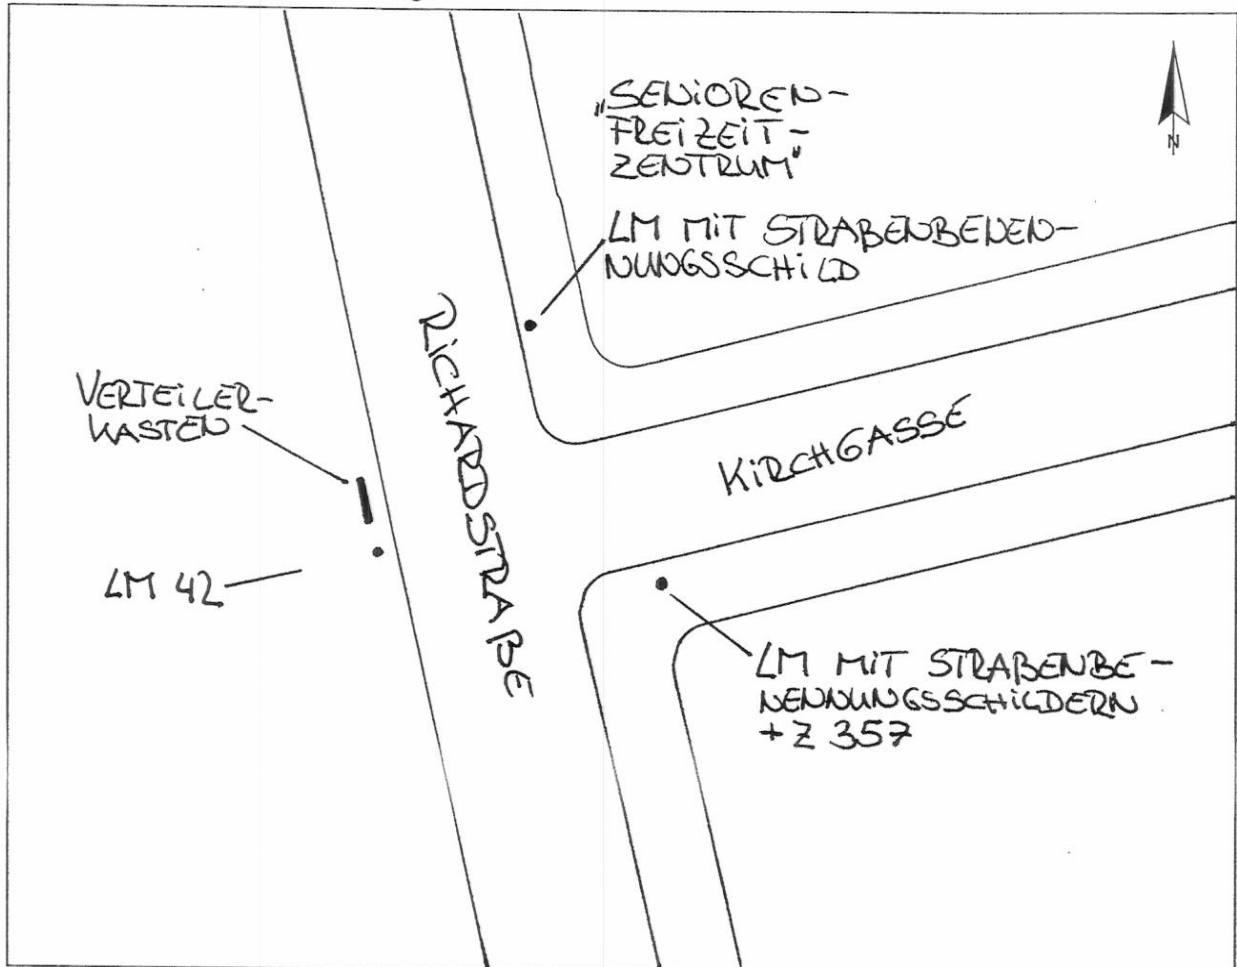

Standort Richardstraße / Kirchgasse
 Kurzbezeichnung Richard 3

Schildstandort und Ausrichtung:

Bemerkungen: Anbringung: an Lichtmast 42

Ausrichtung: Modul 1 quer zur Richardstraße

Stand:
 28. Okt. 2010