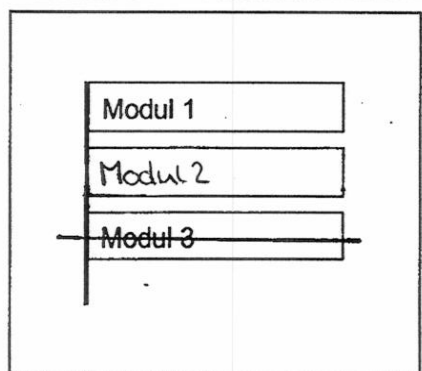

Standort Karl-Marx-Straße (S-Bhf. Neukölln)

Kurzbezeichnung Marx 8

Schildstandort und Ausrichtung:

Bemerkungen: Anbringung: an Lichtmast Nr. 132 mit 2 283-30 und einem tour. Wegweiser

Ausrichtung: Modul 2 längs zur Karl-Marx-Straße (unter Bestand, Modul 1)