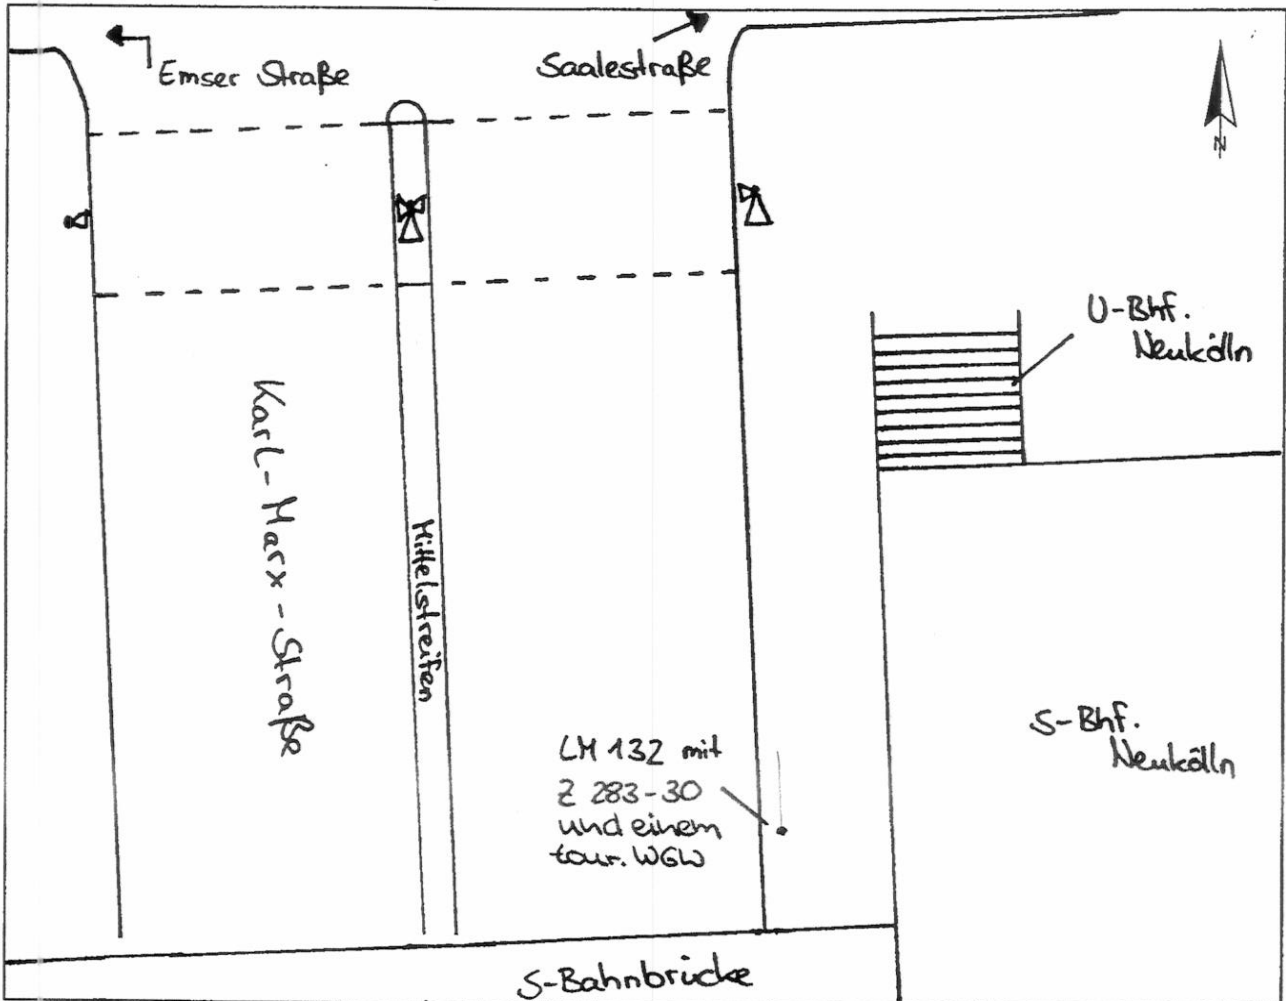

Standort Karl-Marx-Straße (S-Bhf. Neukölln)

Kurzbezeichnung Marx 8

Schildstandort und Ausrichtung:

Bemerkungen: Anbringung: an Lichtmast Nr. 132 mit 2 283-30 und einem tour. Wegweiser

Ausrichtung: Modul 2 längs zur Karl-Marx-Straße (unter Bestand, Modul 1)