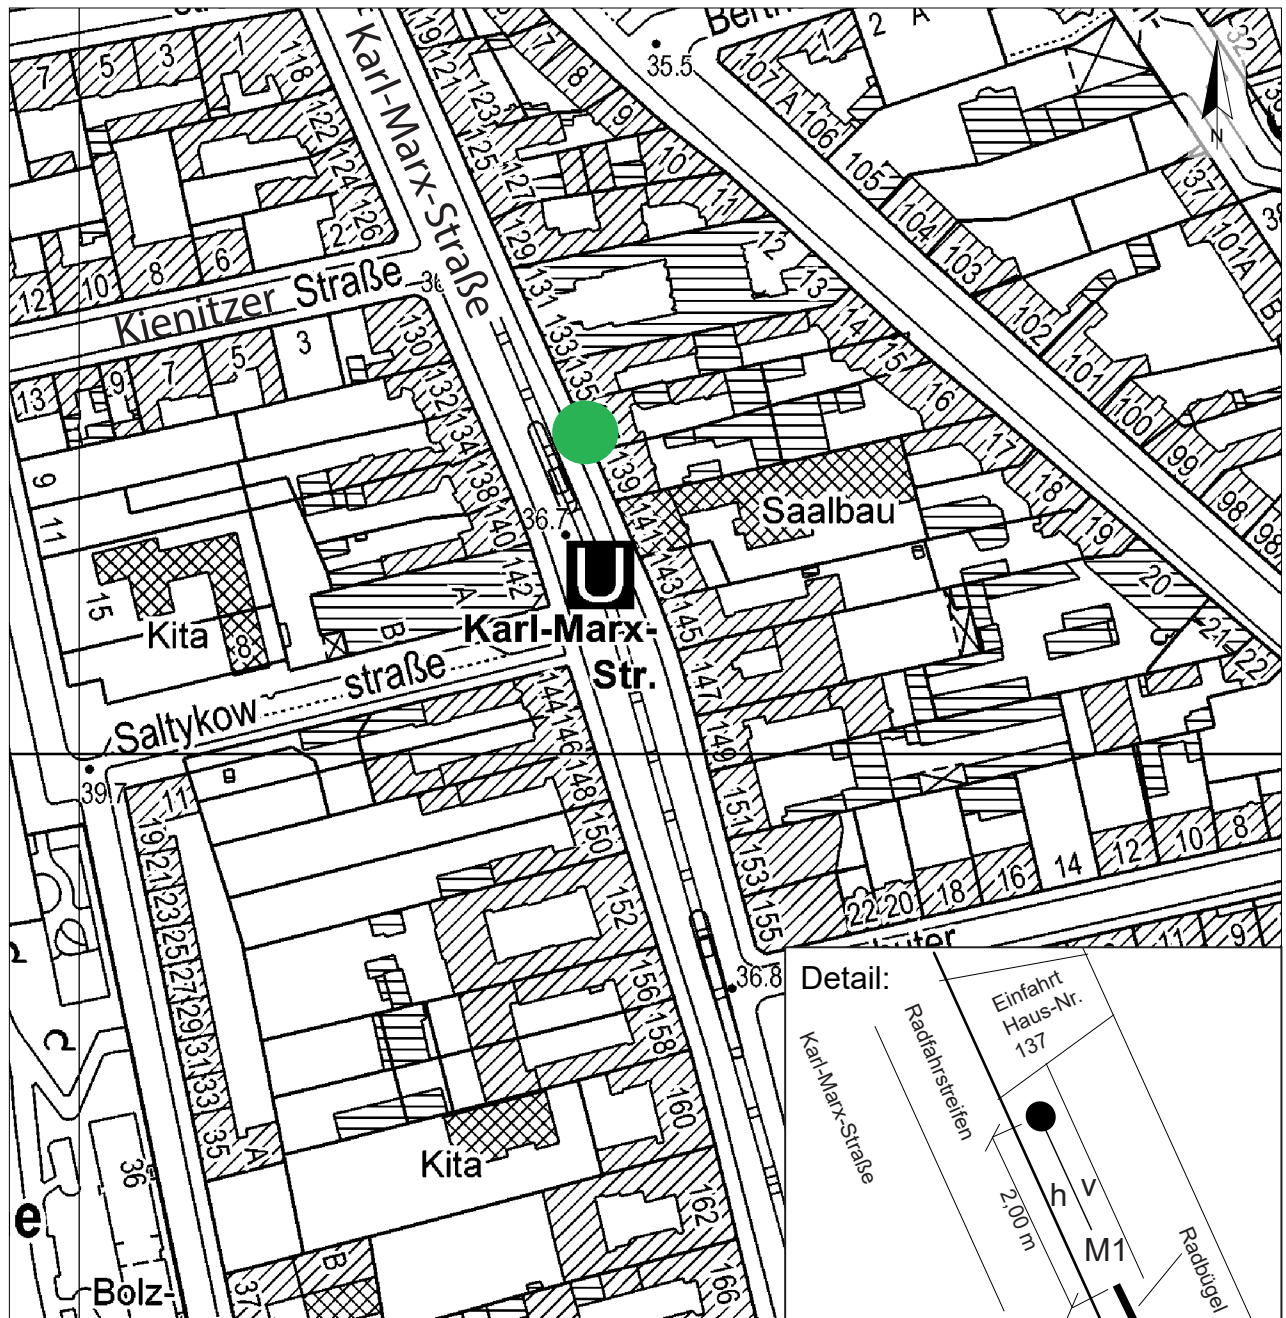

Standort Karl-Marx-Straße 137 (U-Bhf. Karl-Marx-Str., Ausgang Kienitzer Straße)

Kurzbezeichnung Marx 4

Schildstandort und Ausrichtung:

Anbringung: An neuem Pfosten in Mosaikpflaster neben
Einfahrt zu Haus-Nr. 137;
2,00 m in Flucht von Radbügeln

Ausrichtung: Modul 1, 2 + 3 längs zur Karl-Marx-Straße

Modul 1

Modul 2

Modul 3

Maßnahme: Neuen Pfosten liefern und aufstellen;
Neue Module 1, 2 + 3 (Innenschilder und Rahmen)
herstellen und anbringen

**HOFFMANN
LEICHTER**
Ingenieurgesellschaft