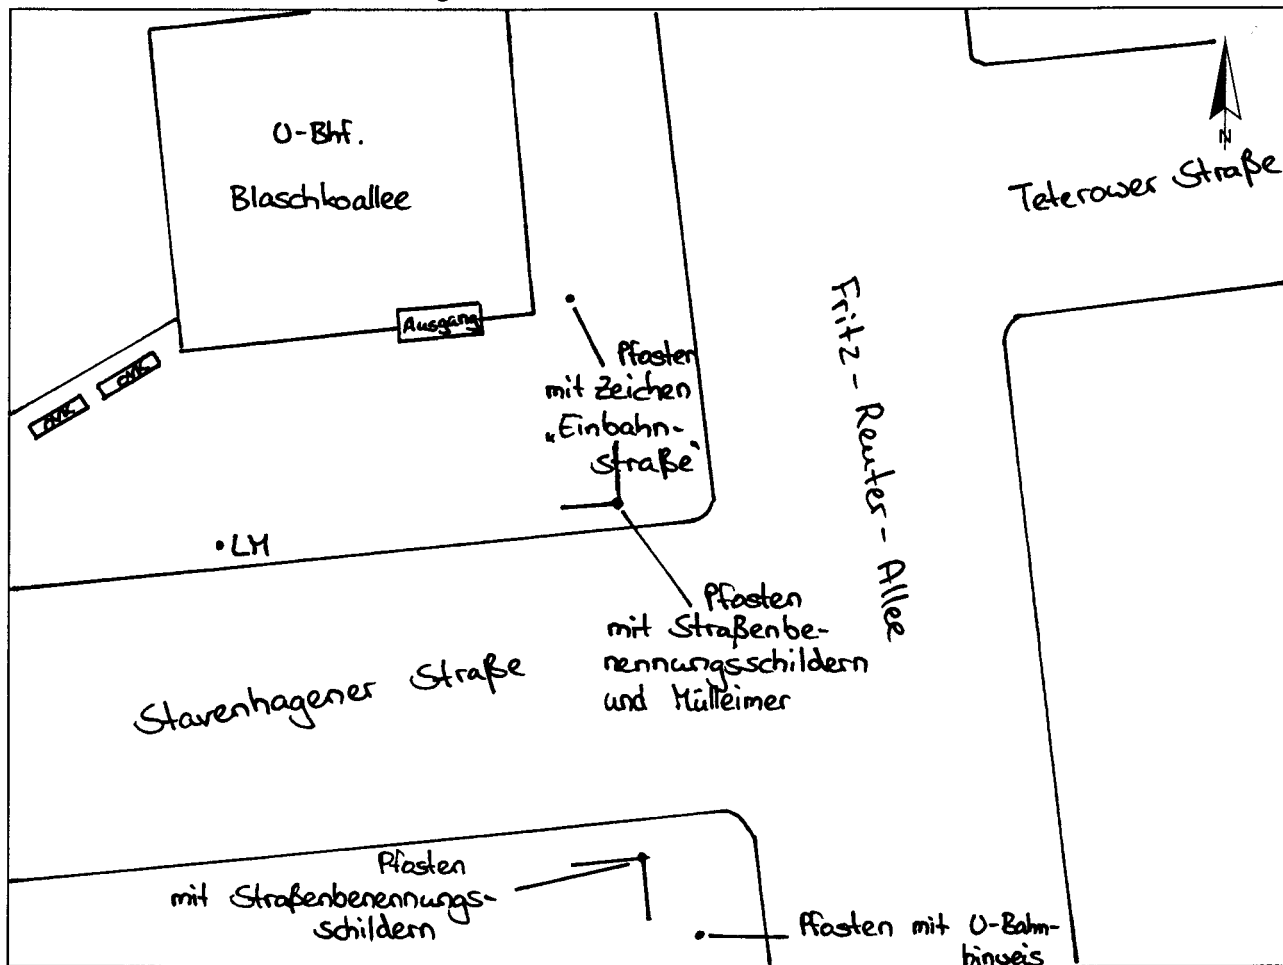

Standort Stavenhagener Straße / Fritz-Reuter-Allee

Kurzbezeichnung Reuter 2

Schildstandort und Ausrichtung:

Bemerkungen: Anbringung: an vorhandenen Pflaster mit Mülleimer über Straßenbenennungsschild (mit Aufsatz)

Ausrichtung: Modul 1 längs zur Fritz-Reuter-Allee

Stand: 18. Juli 2005