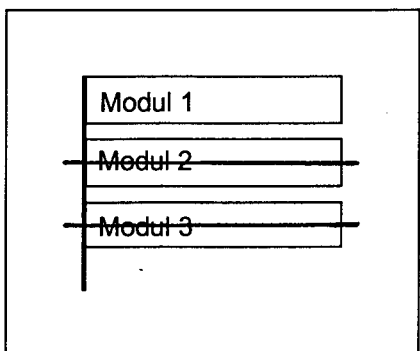

Standort Stavenhagener Straße / Fritz-Reuter-Allee

Kurzbezeichnung Reuter 2

Schildstandort und Ausrichtung:

Bemerkungen: Anbringung: an vorhandenen Pflaster mit Mülleimer über Straßenbenennungsschild (mit Aufsatz)

Ausrichtung: Modul 1 längs zur Fritz-Reuter-Allee

Stand: 18. Juli 2005