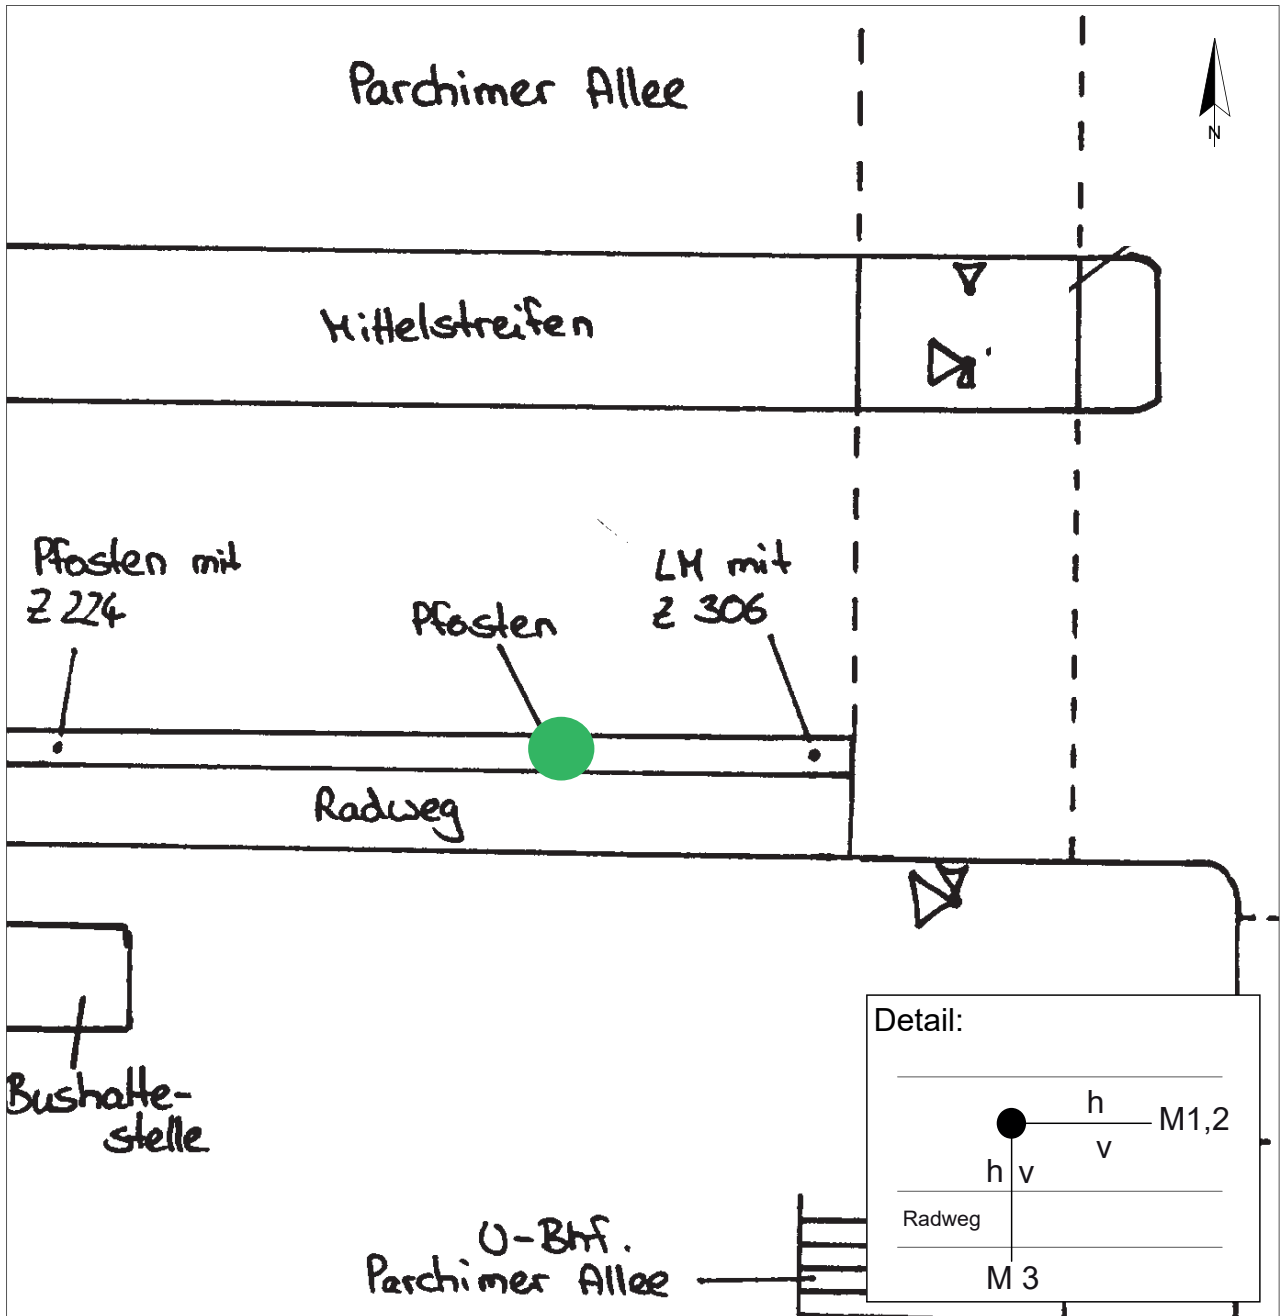

Standort Parchimer Allee / Fritz-Reuter-Allee

Kurzbezeichnung Reuter 1 Neukölln

Schildstandort und Ausrichtung:

**Anbringung:** an Pfosten mit Mülleimer in Unterstreifen  
ca. 5m in Flucht von LM mit VZ 3,6

**Ausrichtung:** Module 1 + 2 längs zur Parchimer Allee  
Modul 3 längs zur Fritz-Reuter-Allee  
(quer zur Parchimer Allee)

**Maßnahme:** Xxx