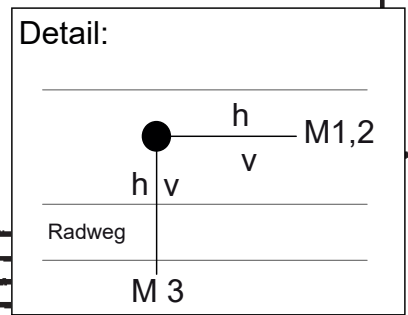

Standort Parchimer Allee / Fritz-Reuter-Allee

Kurzbezeichnung Reuter 1 Neukölln

Schildstandort und Ausrichtung:

**Anbringung:** an Pfosten mit Mülleimer in Unterstreifen  
ca. 5m in Flucht von LM mit VZ 3,6

**Ausrichtung:** Module 1 + 2 längs zur Parchimer Allee  
Modul 3 längs zur Fritz-Reuter-Allee  
(quer zur Parchimer Allee)

**Maßnahme:** Xxx