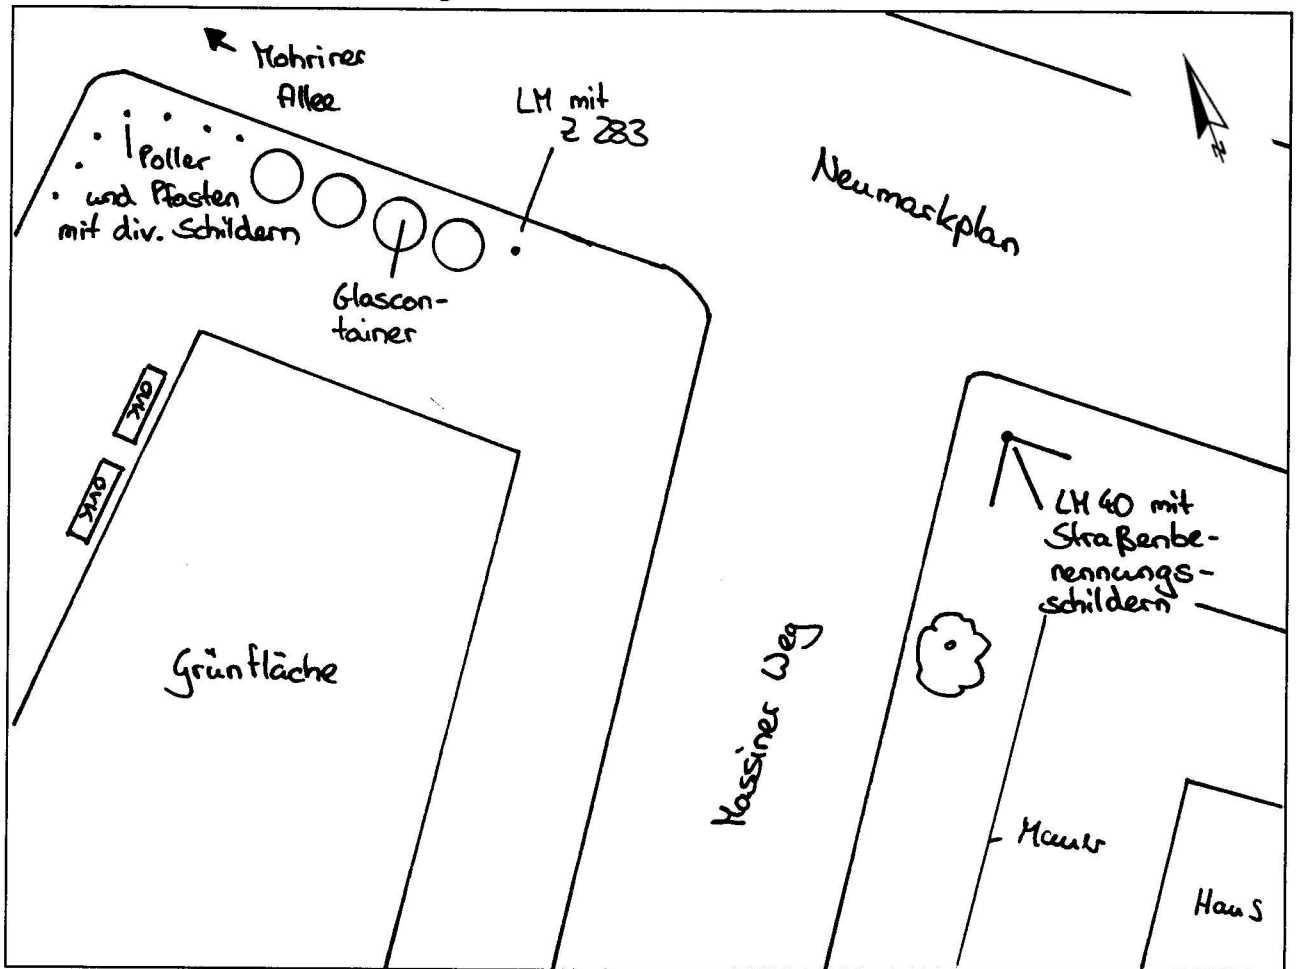

Standort Neumarkplan / Massiner Weg

Kurzbezeichnung Neumarkplan 2

Schildstandort und Ausrichtung:

Bemerkungen: Anbringung: an Lichtmast (ohne Nr.) über 2 283, 2 283 tiefer setzen

Ausrichtung: Modul 1 längs zum Massiner Weg