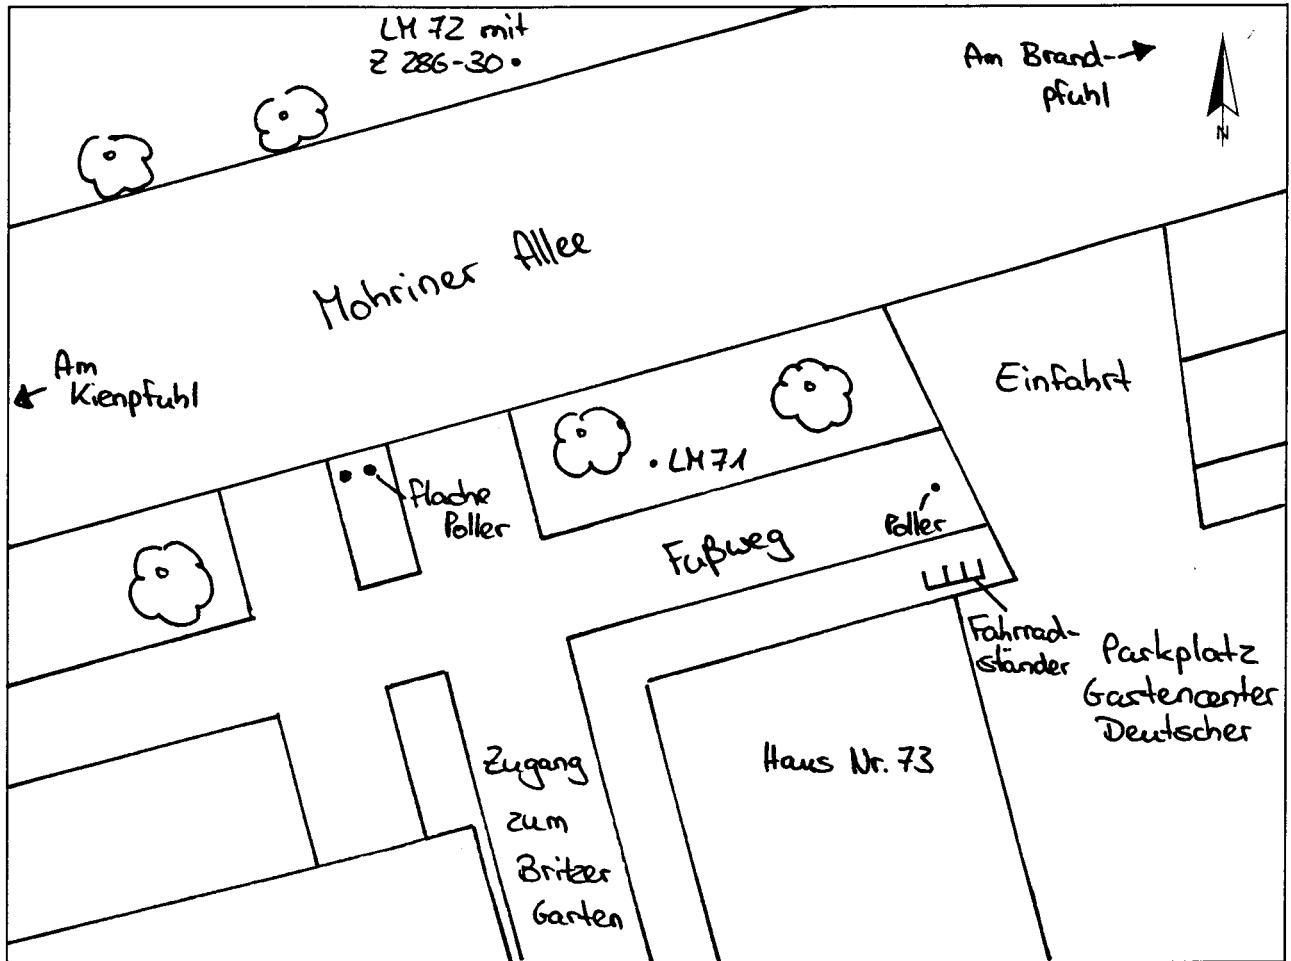

Standort Mohriner Allee (Parkplatz Gartencenter Deutscher)

Kurzbezeichnung Mohriner 2

Schildstandort und Ausrichtung:

Bemerkungen: Anbringung: an Lichtmast Nr. 71

Ausrichtung: Modul 1 quer zur Mohriner Allee