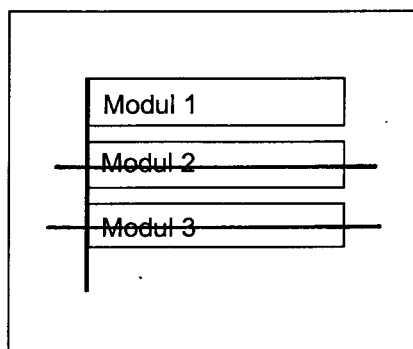

Standort Mohriner Allee (Parkplatz Gartencenter Deutscher)

Kurzbezeichnung Mohriner 2

Schildstandort und Ausrichtung:

Bemerkungen: Anbringung: an Lichtmast Nr. 71

Ausrichtung: Modul 1 quer zur Mohriner Allee