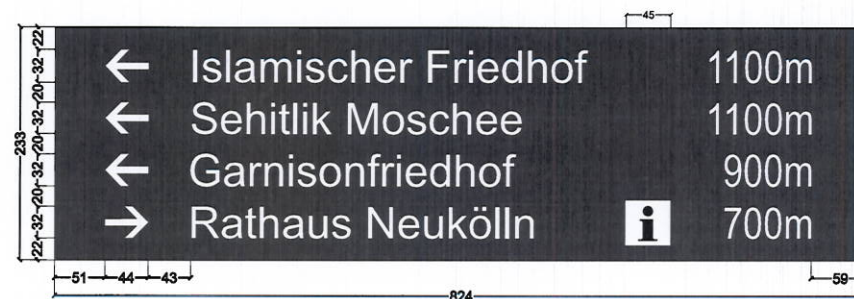

Schriftart: ARIAL

HOFFMANN - LEICHTER
 Ingenieurgesellschaft mbH
 Bundesallee 13 - 14
 10719 Berlin
 Telefon 030 8872767-0
 Telefax 030 8872767-99

Z.-Nr.	Boddin 1.cdr		Änd.-zustand	1	
Maßstab	1 : 7		Kunde	Berlin	
Bezeichnung	Wegeleitschild		Grund Folie Typ	blau RAL 5003 WF	
	gezeichnet	geprüft	Schrift Folie Typ	weiß nicht refl.+ antigraff.	
Datum	14.11.2012		Standort	Hermannstr./Flughafenstr.	
Name	CAD 2		Position	Boddin / Modul 1	
			Breiten	0	
			Höhen	0	
			Schriftgrößen		