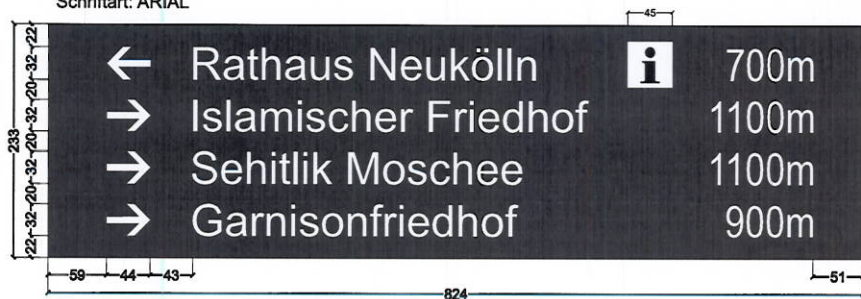

Schriftart: ARIAL

HOFFMANN - LEICHTER
 Ingenieurgesellschaft mbH
 Bundesallee 13 - 14
 10719 Berlin
 Telefon 030 8872767-0
 Telefax 030 8872767-99

Z.-Nr.	Boddin 1.cdr		Änd.-zustand	1	
Maßstab	1 : 7		Kunde	Berlin	
Bezeichnung	Wegeleitschild		Grund Folie Typ	blau RAL 5003 WF	
	gezeichnet	geprüft	Schrift Folie Typ	weiß nicht refl.+ antigraff.	
Datum	14.11.2012		Standort	Hermannstr./Flughafenstr.	
Name	CAD 2		Position	Boddin / Modul 1	
			Breiten	0	
			Höhen	0	
			Schriftgrößen		