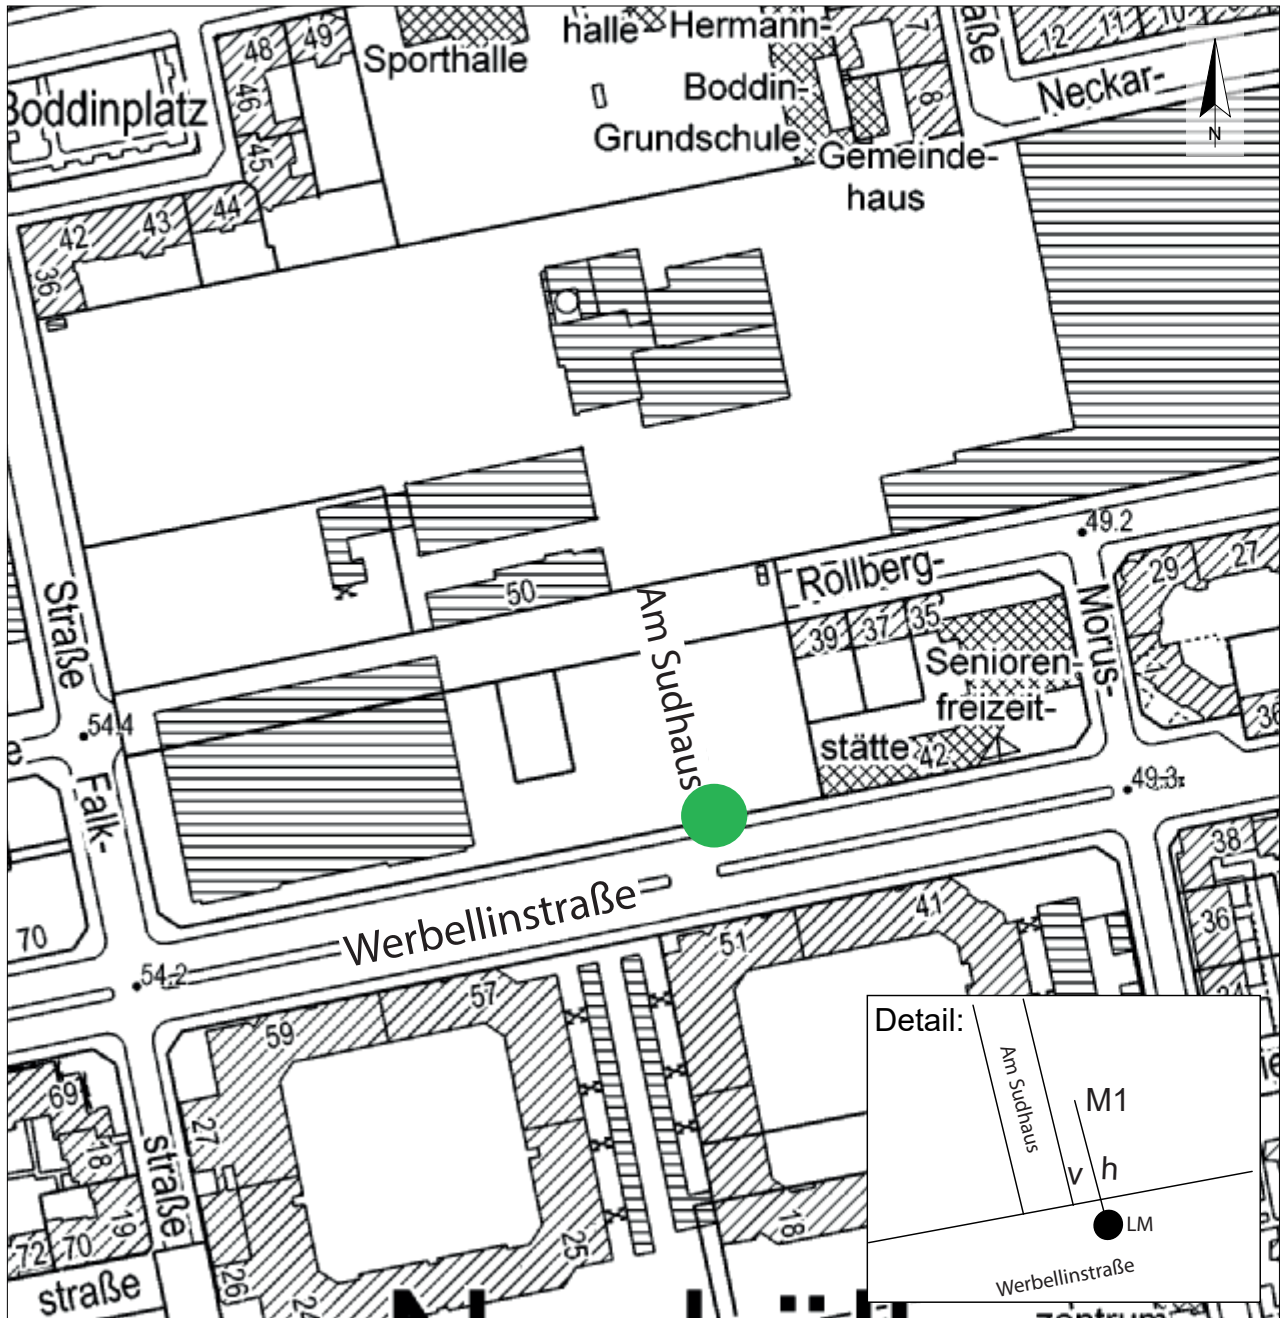

Standort Am Sudhaus / Werbellinstraße

Kurzbezeichnung Am Sudhaus 1

Schildstandort und Ausrichtung:

Anbringung: An vorhandenen Lichtmast

Ausrichtung: Modul 1 quer zur Werbellinstraße

Maßnahme: