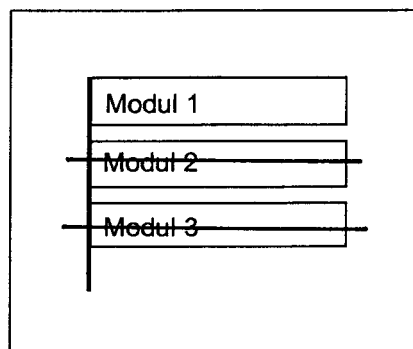

Standort Mariendorfer Damm / TauernalleeKurzbezeichnung Tauern 2

Schildstandort und Ausrichtung:

Bemerkungen: Anbringung: an vorhandenen Pflaster mit Mülleimer über Strafenbenennungsschild;
Strafenbenennungsschild tiefer setzen

Ausrichtung: Modul 1 längs zur Tauernallee

Stand: 14. Juli 2005
17. Feb. 2006