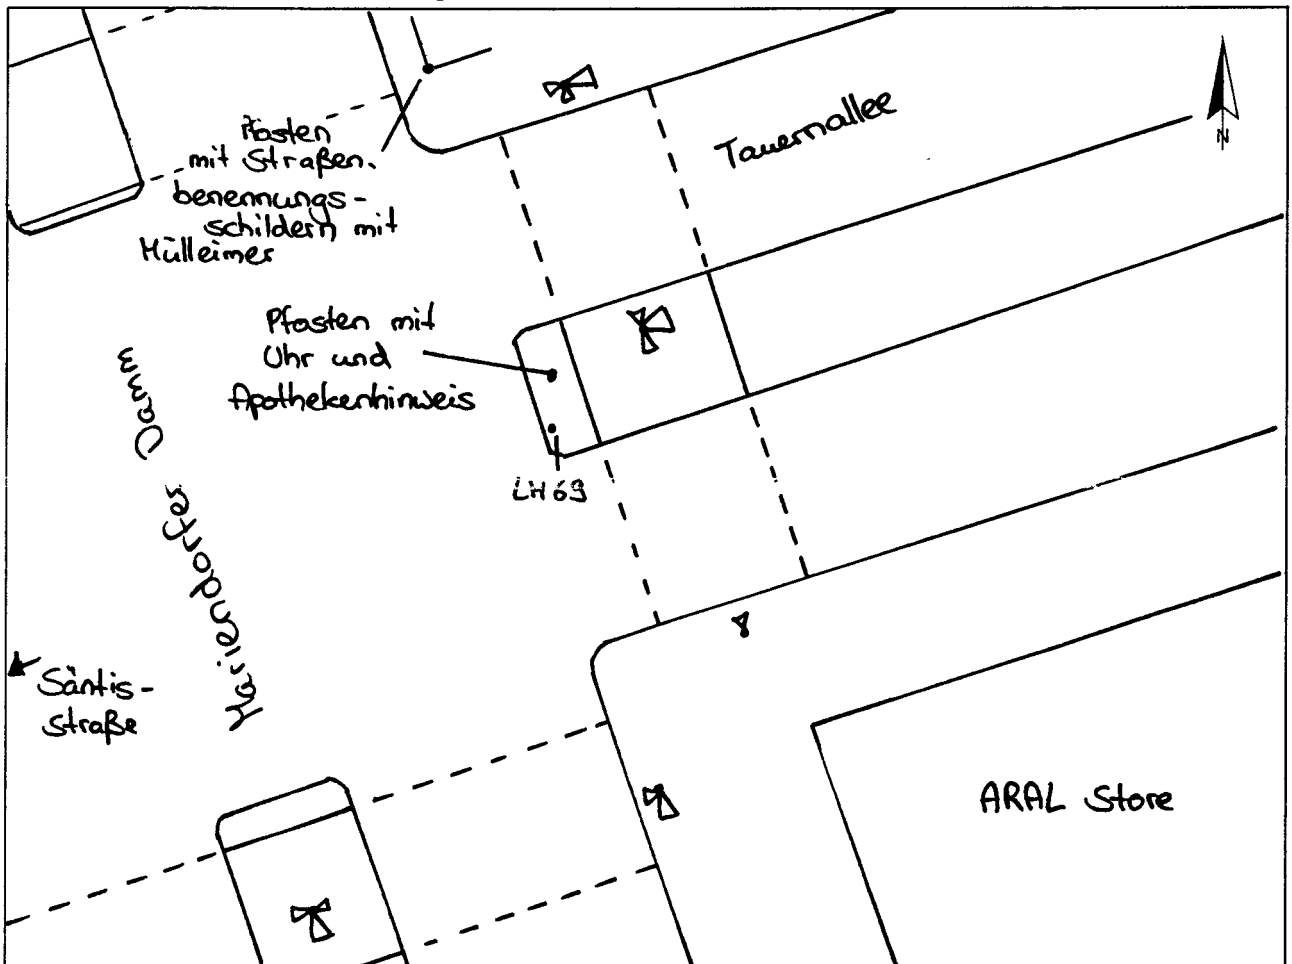

Standort Mariendorfer Damm / TauernalleeKurzbezeichnung Tauern 2

Schildstandort und Ausrichtung:

Bemerkungen: Anbringung: an vorhandenen Pflaster mit Mülleimer über Strafenbenennungsschild;
Strafenbenennungsschild tiefer setzen

Ausrichtung: Modul 1 längs zur Tauernallee

Stand: 14. Juli 2005
17. Feb. 2006