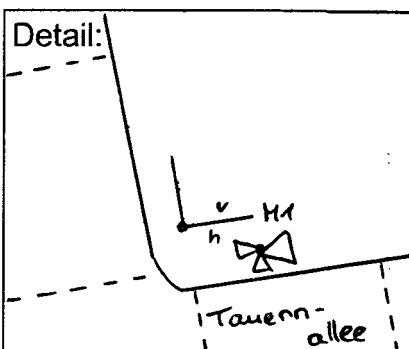

Standort Mariendorfer Damm / TauernalleeKurzbezeichnung Tauern 2

Schildstandort und Ausrichtung:

Bemerkungen: Anbringung: an vorhandenen Pflaster mit Mülleimer über Strafenbenennungsschild;
Strafenbenennungsschild tiefer setzen

Ausrichtung: Modul 1 längs zur Tauernallee

Stand: 14. Juli 2005
17. Feb. 2006