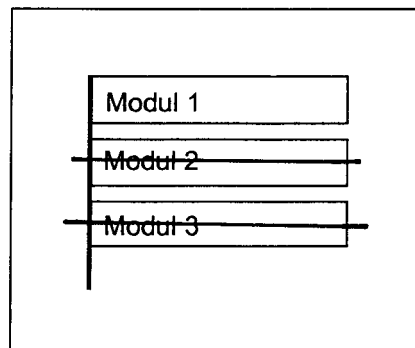

Standort Mariendorfer Damm / Säntisstraße - Tauernallee

Kurzbezeichnung Tauern 1

Schildstandort und Ausrichtung:

Bemerkungen: Anbringung: an Lichtmast Nr. 66

Ausrichtung: Modul 1 längs zur Tauernallee

Detail: