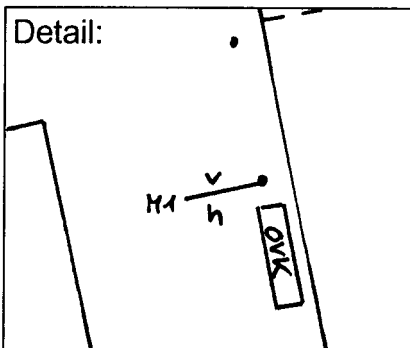

Standort Mariendorfer Damm / Säntisstraße - Tauernallee

Kurzbezeichnung Tauern 1

Schildstandort und Ausrichtung:

Bemerkungen: Anbringung: an Lichtmast Nr. 66

Ausrichtung: Modul 1 längs zur Tauernallee

Detail: