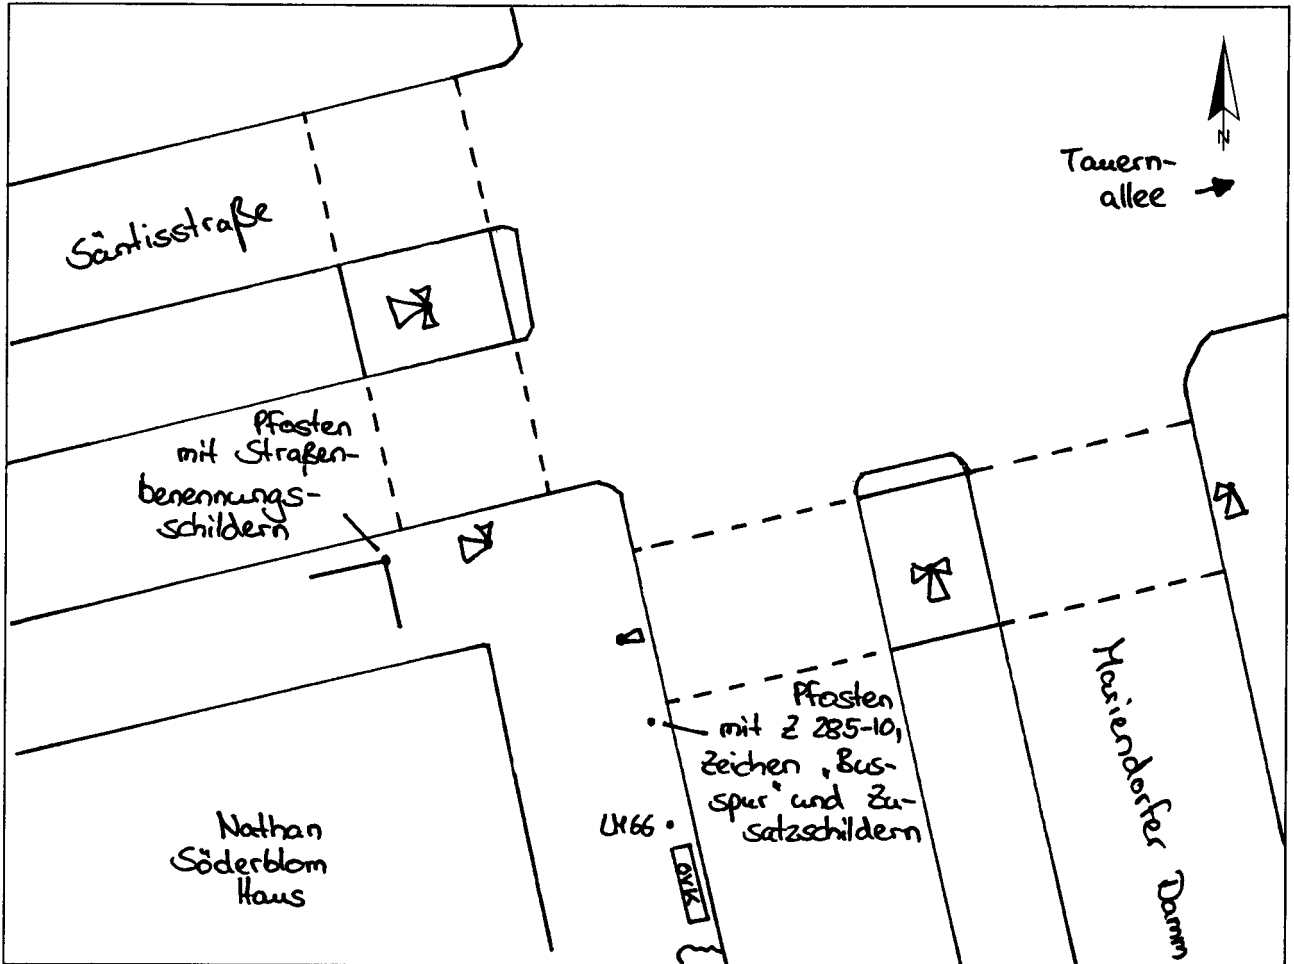

Standort Mariendorfer Damm / Säntisstraße - Tauernallee

Kurzbezeichnung Tauern 1

Schildstandort und Ausrichtung:

Bemerkungen: Anbringung: an Lichtmast Nr. 66

Ausrichtung: Modul 1 längs zur Tauernallee

Detail: