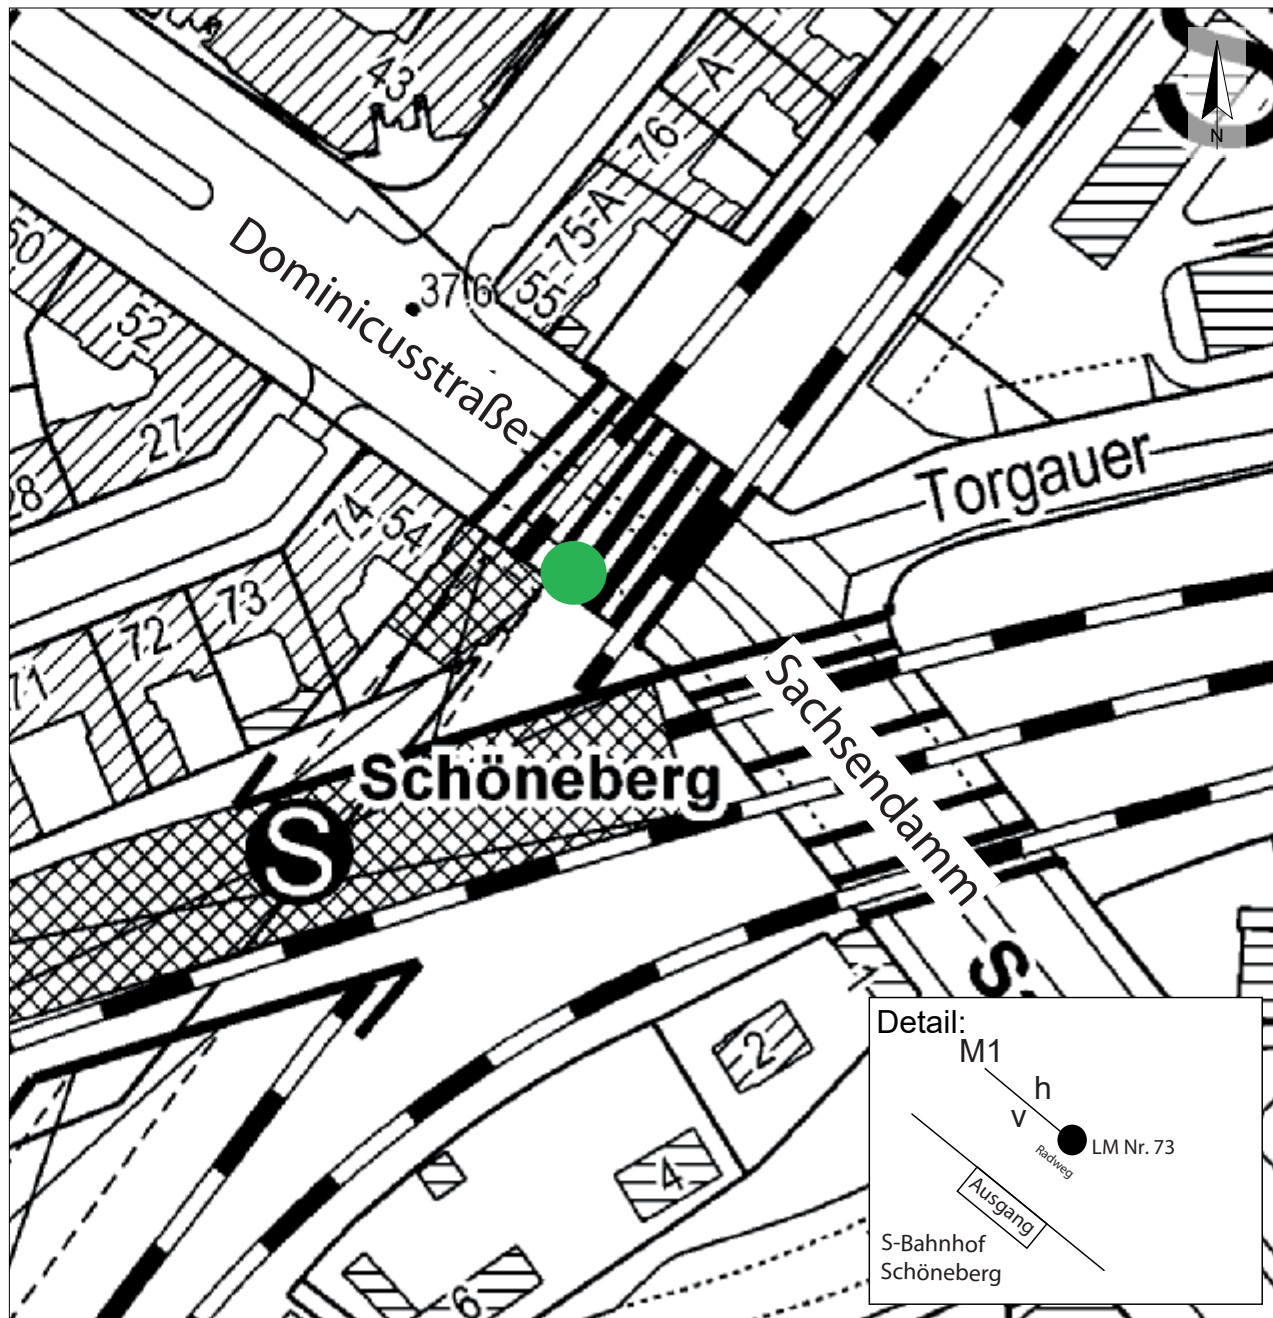

Standort Dominicusstraße / Sachsendamm (S-Bahnhof Schöneberg)

Kurzbezeichnung Schoeneberg_1

Schildstandort und Ausrichtung:

Anbringung: An vorhandenen Lichtmast Nr. 73

Ausrichtung: Modul 1 längs zur Dominicusstraße