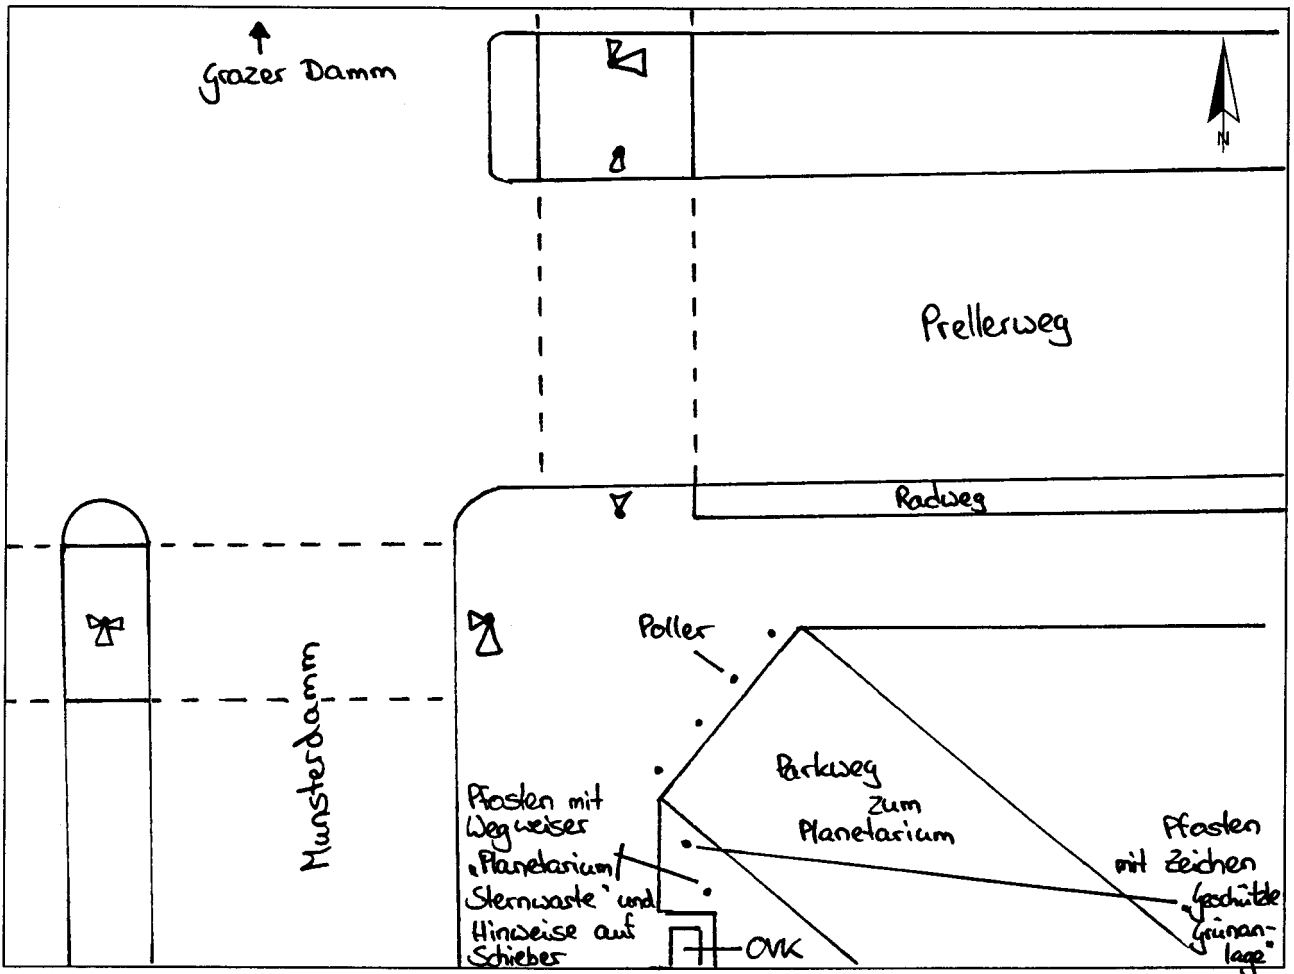

Standort Prellerweg / MunsterdammKurzbezeichnung Preller 4

Schildstandort und Ausrichtung:

Bemerkungen: Anbringung: vorhandenen Pflaster mit Wegweiser „Planetarium/Sternwarte“ und Hinweis auf Schieber durch neuen Pflaster ersetzen;  
 Wegweiser geht in Eigentum des AG über;  
 Hinweise auf Schieber wieder anmontieren

Ausrichtung: Modul 1 längs zum Munsterdamm  
 Modul 2 schräg in den Park weisend

Stand: 14. Juli 2005