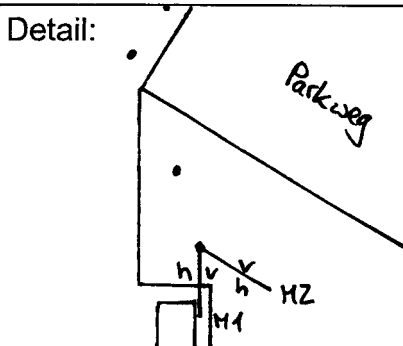

Standort Prellerweg / MunsterdammKurzbezeichnung Preller 4

Schildstandort und Ausrichtung:

Bemerkungen: Anbringung: vorhandenen Pflaster mit Wegweiser „Planetarium/Sternwarte“ und Hinweis auf Schieber durch neuen Pflaster ersetzen;  
 Wegweiser geht in Eigentum des AG über;  
 Hinweise auf Schieber wieder anmontieren

Ausrichtung: Modul 1 längs zum Munsterdamm  
 Modul 2 schräg in den Park weisend

Stand: 14. Juli 2005