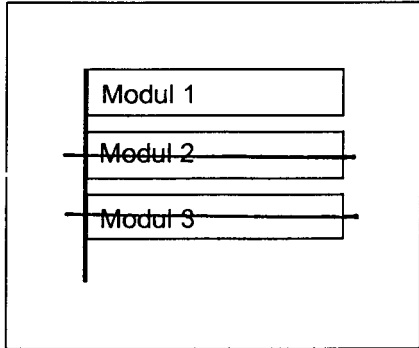

Standort Prellerweg / Grazer Damm

Kurzbezeichnung Preller 3

Schildstandort und Ausrichtung:

Bemerkungen: Anbringung: an neuen Pflaster neben Verteilerkasten im Mosaikstreifen
 Vorh. Wegweiser „Planetarium / Sternwarte“ entfernen

Ausrichtung: Modul 1 längs zum Grazer Damm

Stand: 4. Juli 2005
 08. Aug. 2005