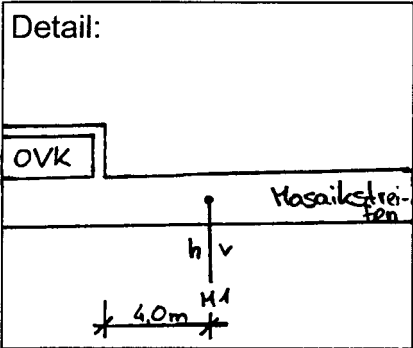

Standort Prellerweg / Grazer Damm

Kurzbezeichnung Preller 3

Schildstandort und Ausrichtung:

Bemerkungen: Anbringung: an neuen Pflaster neben Verteilerkasten im Mosaikstreifen
 Vorh. Wegweiser „Planetarium / Sternwarte“ entfernen

Ausrichtung: Modul 1 längs zum Grazer Damm

Stand: 4. Juli 2005
 08. Aug. 2005