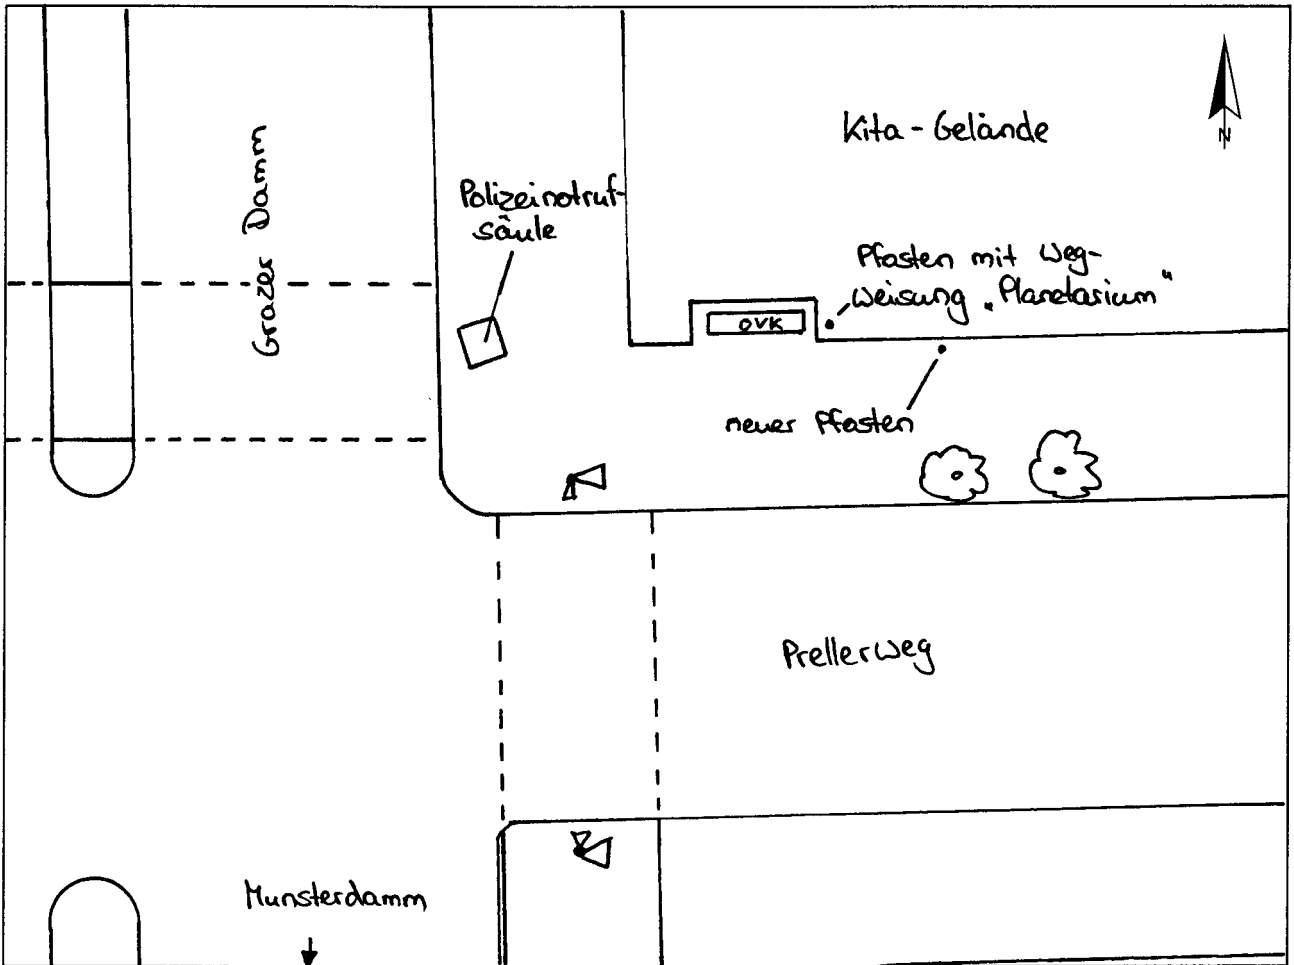

Standort Prellerweg / Grazer Damm

Kurzbezeichnung Preller 3

Schildstandort und Ausrichtung:

Bemerkungen: Anbringung: an neuen Pflaster neben Verteilerkasten im Mosaikstreifen
 Vorh. Wegweiser „Planetarium / Sternwarte“ entfernen

Ausrichtung: Modul 1 längs zum Grazer Damm

Stand: 4. Juli 2005
 08. Aug. 2005