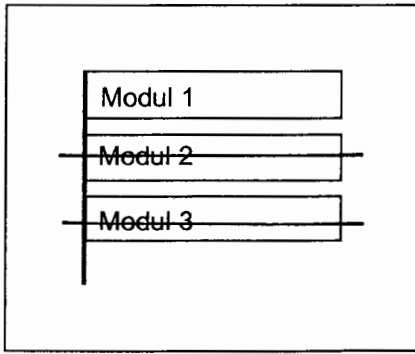

Standort Priesterweg (S-Bhf. Priesterweg, Ausgang)
S-Bhf. Priesterweg
 Kurzbezeichnung Preller 1

Schildstandort und Ausrichtung:

Bemerkungen: Anbringung: an Lichtmast Nr. 71

Ausrichtung: Modul 1 längs zum Priesterweg