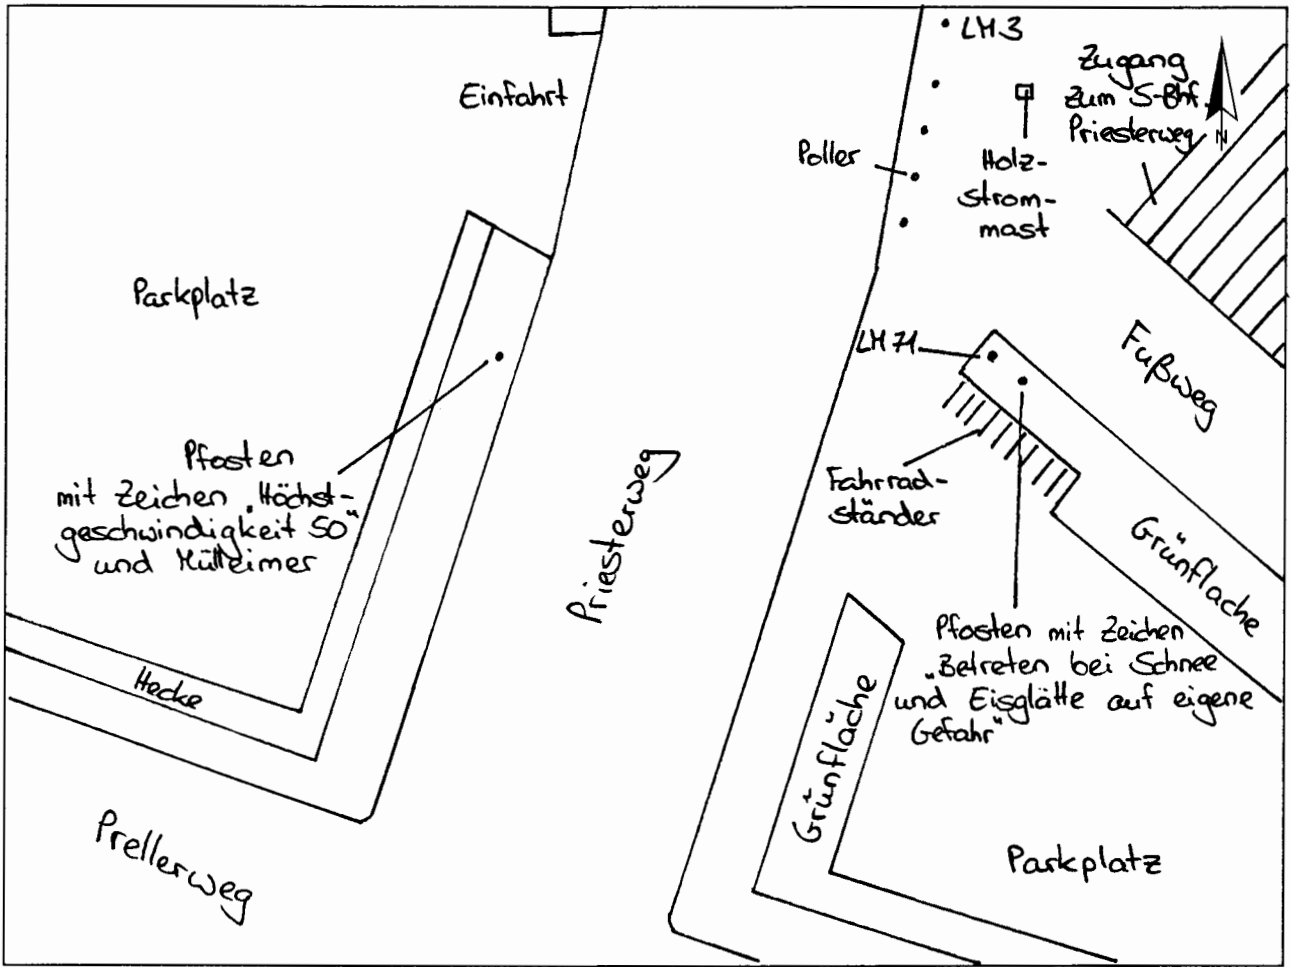

Standort Priesterweg (S-Bhf. Priesterweg, Ausgang)
S-Bhf. Priesterweg
 Kurzbezeichnung Preller 1

Schildstandort und Ausrichtung:

Bemerkungen: Anbringung: an Lichtmast Nr. 71

Ausrichtung: Modul 1 längs zum Priesterweg