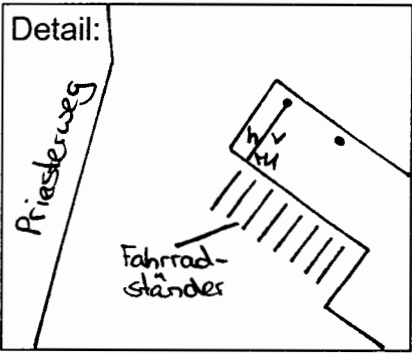

Standort Priesterweg (S-Bhf. Priesterweg, Ausgang)
S-Bhf. Priesterweg
 Kurzbezeichnung Preller 1

Schildstandort und Ausrichtung:

Bemerkungen: Anbringung: an Lichtmast Nr. 71

Ausrichtung: Modul 1 längs zum Priesterweg