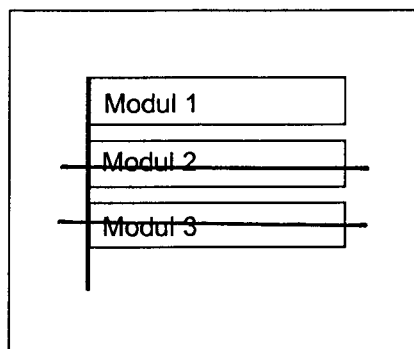

Standort Mariendorfer Damm / Friedenstraße

Kurzbezeichnung Mariendorf 1

Schildstandort und Ausrichtung:

Bemerkungen: Anbringung: an vorhandenen weißen Pflaster mit Z 283-10 über Straßenbenennungsschild; Pflaster richten

Ausrichtung: Modul 1 längs zum Mariendorfer Damm

Stand: 14. Juli 2005