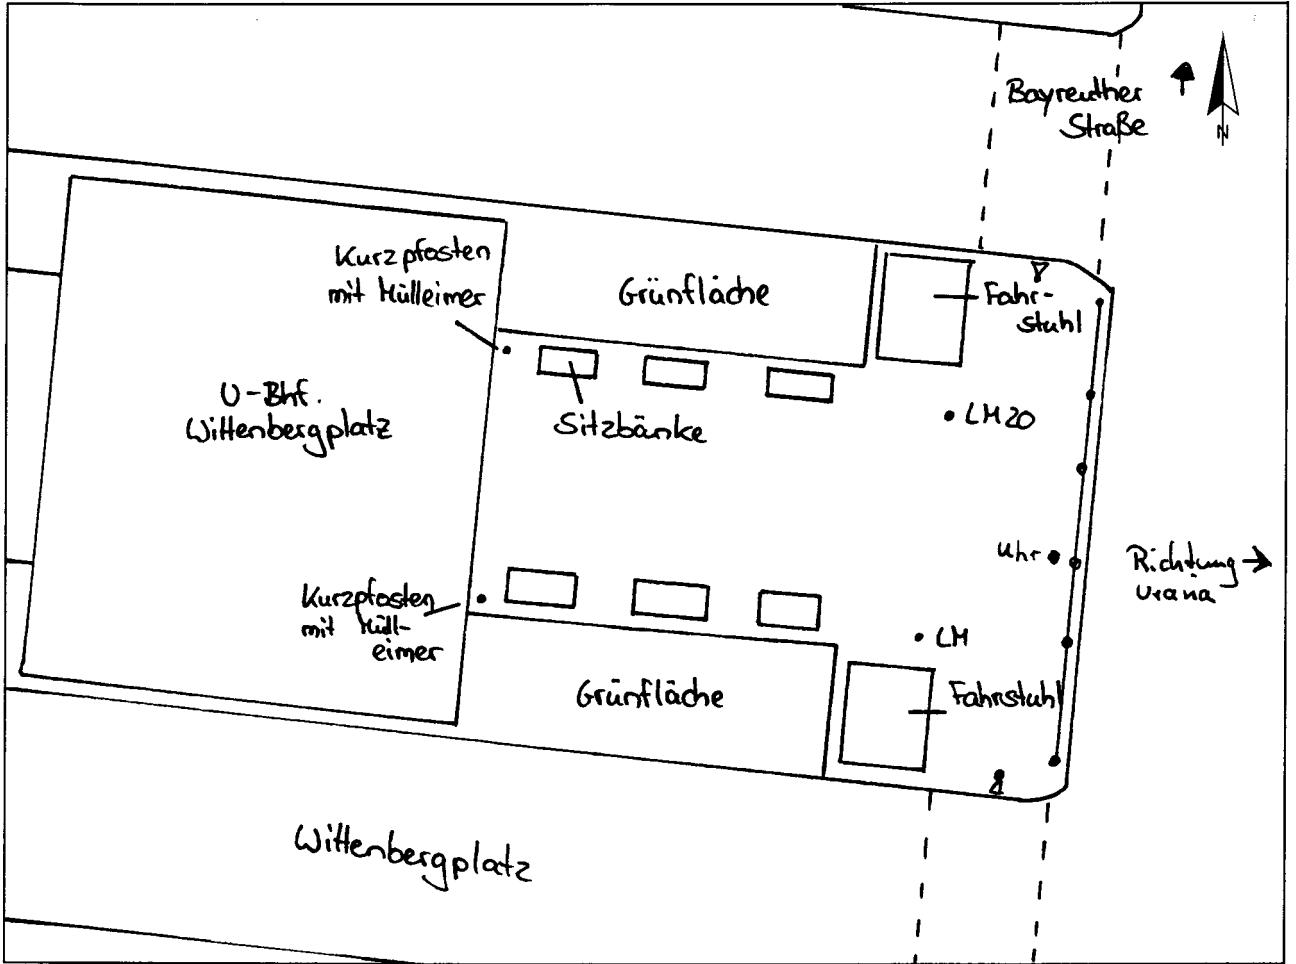

Standort Wittenbergplatz / Bayreuther Straße

Kurzbezeichnung Kleist 2

Schildstandort und Ausrichtung:

Bemerkungen: Anbringung: an Lichtmast Nr. 20

Ausrichtung: Modul 1 längs zum Wittenbergplatz

Stand: 14. Juli 2005