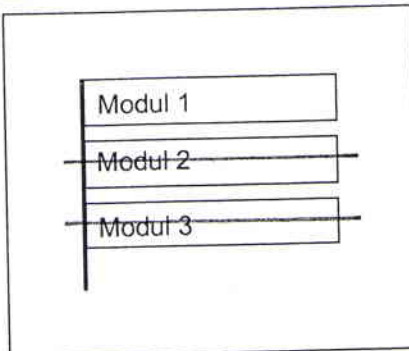

Standort Kiepertplatz - Kiepertstraße / Greulichstr. / Emilienstr.

Kurzbezeichnung Kiepert Z

Schildstandort und Ausrichtung:

Bemerkungen: Anbringung: an vorhandenen Pflaster mit Straßennennungsschild und Mülleimer

Ausrichtung: Modul 1 längs zur Kiepertstraße

Stand: 03. Nov. 2008