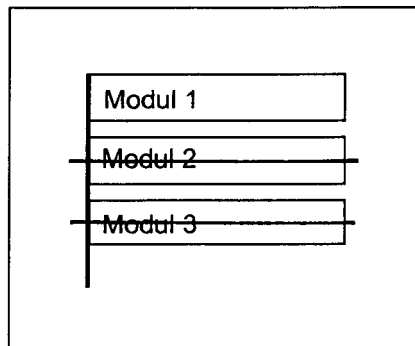

Bemerkungen: Anbringung: an Lichtmast Nr. 21

Ausrichtung: Modul 1 längs zur Freiherr-vom-Stein-Straße

Detail: