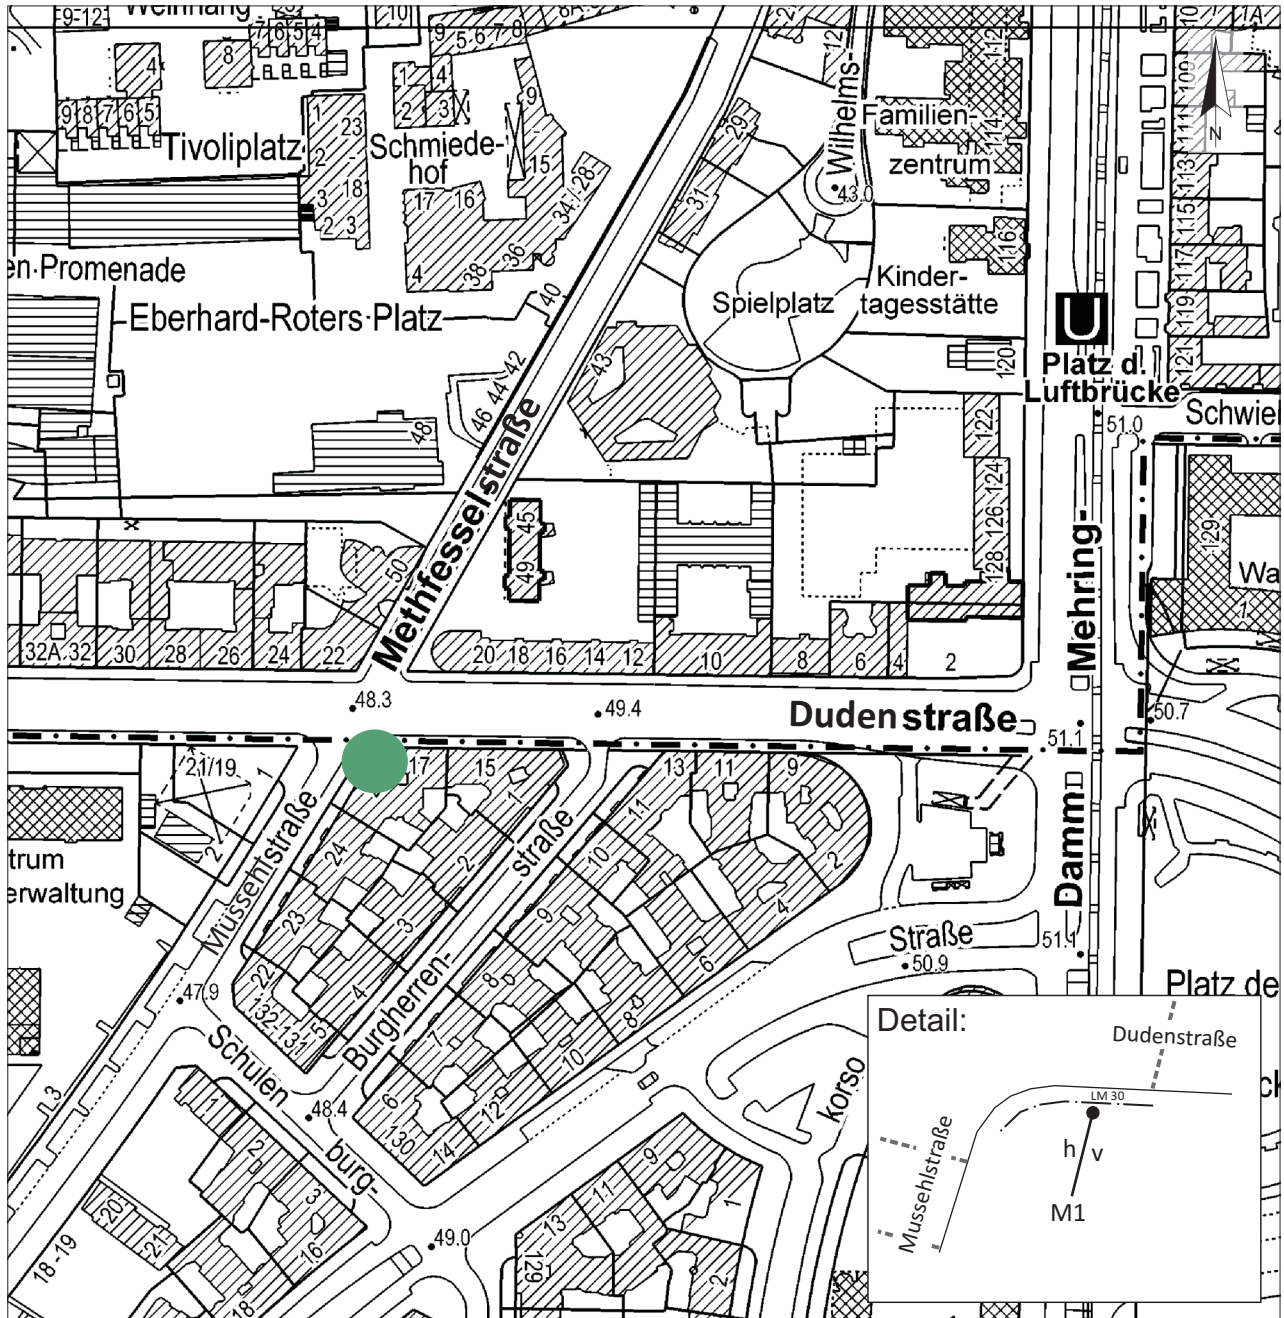

Standort Dudenstraße / Mussehlstraße

Kurzbezeichnung Duden 1

Schildstandort und Ausrichtung:

Anbringung: An Lichtmast Nr. 30

Ausrichtung: Modul 1 längs zur Methfesselstraße

Maßnahme: Xxx