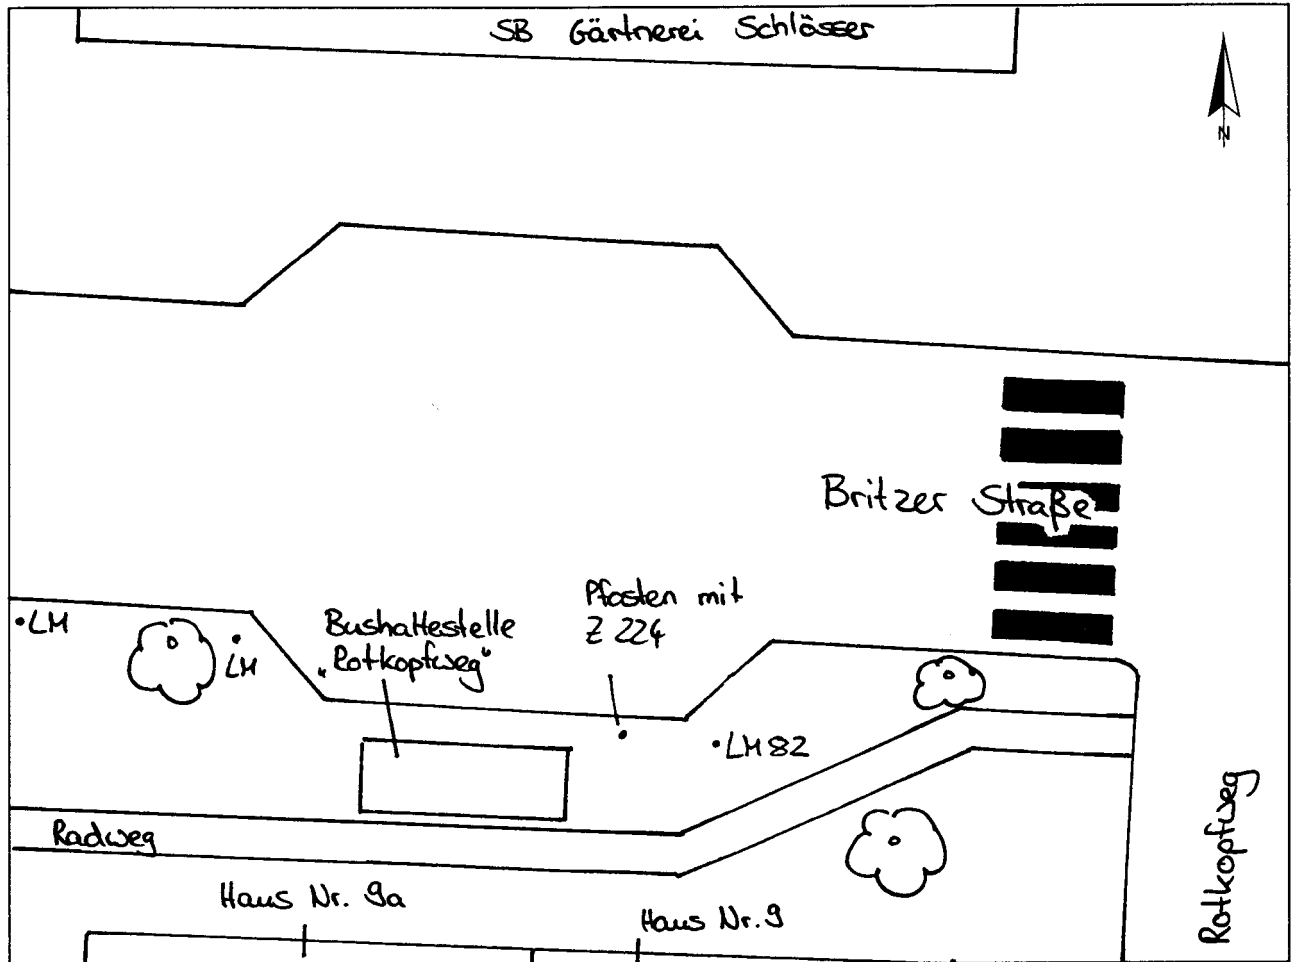

Standort Britzer Straße (Bushaltestelle „Rotkopfweg“)

Kurzbezeichnung Britz 1

Schildstandort und Ausrichtung:

Bemerkungen: Anbringung: an Lichtmast Nr. 82

Ausrichtung: Modul 1 längs zur Britzer Straße

Detail:

Britzer Straße

Stand: 4. Juli 2005

08. Aug. 2005