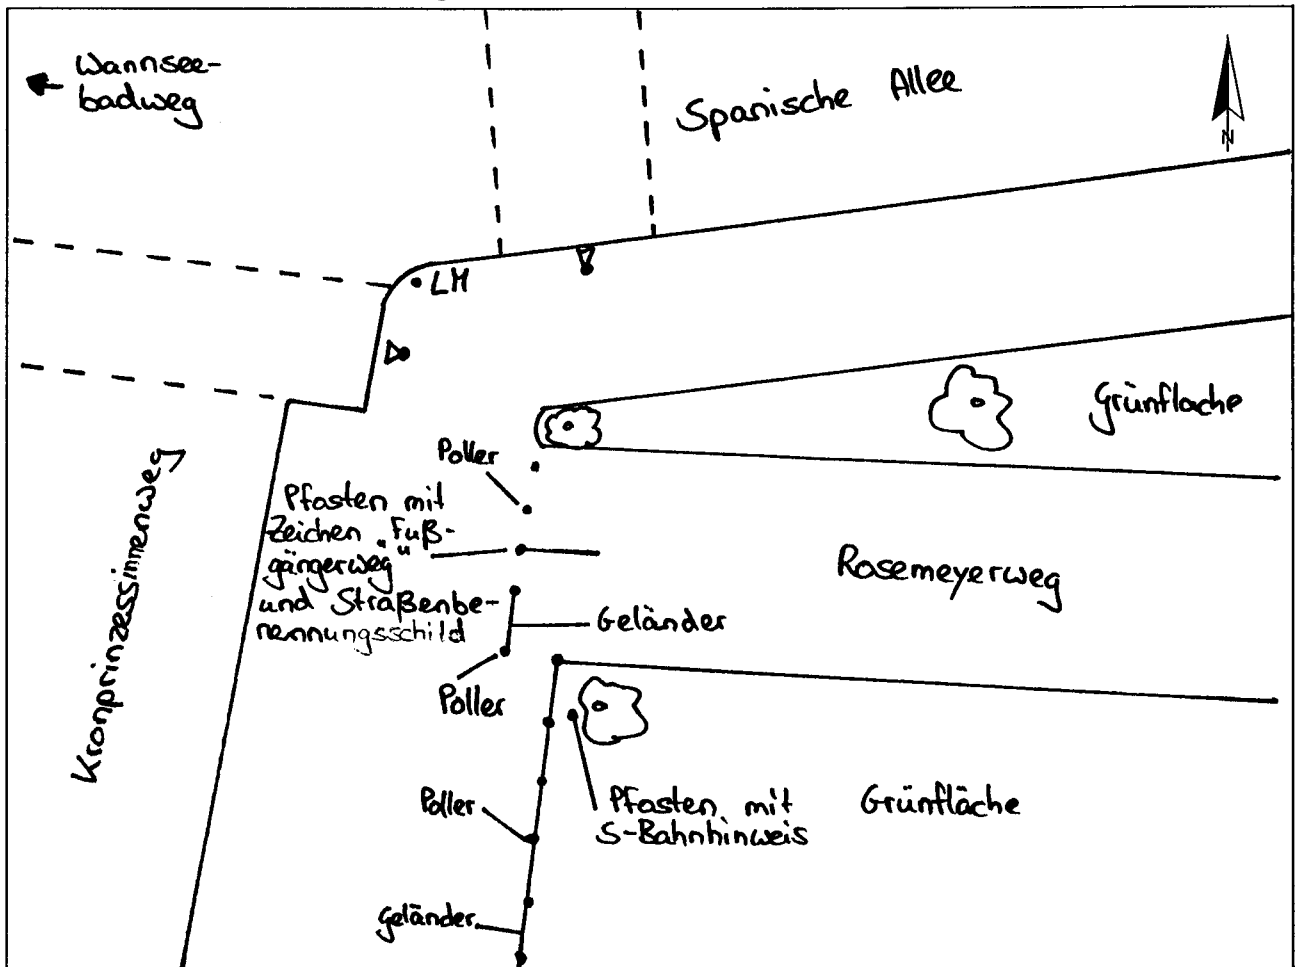

Standort Spanische Allee/Kronprinzessinnenweg/Rosemeyerweg

Kurzbezeichnung Rosemeyer 2

Schildstandort und Ausrichtung:

Bemerkungen: Anbringung: an vorhandenen weißen Pflaster mit Zeichen "Fußgängerweg" über Straßenbenennungsschild (mit Aufsatz, weiß);
Straßenbenennungsschilder richten
Ausrichtung: Modul 1 Längs zum Wannseebadweg