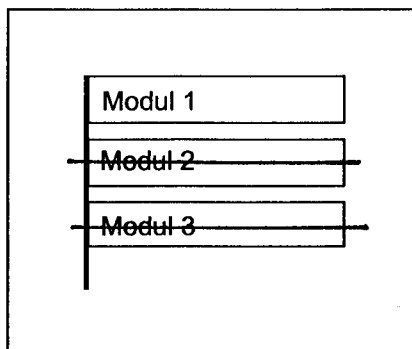

Standort Spanische Allee/Kronprinzessinnenweg/Rosemeyerweg

Kurzbezeichnung Rosemeyer 2

Schildstandort und Ausrichtung:

Bemerkungen: Anbringung: an vorhandenen weißen Pflaster mit Zeichen "Fußgängerweg" über Straßenbenennungsschild (mit Aufsatz, weiß);
Straßenbenennungsschilder richten
Ausrichtung: Modul 1 Längs zum Wannseebadweg