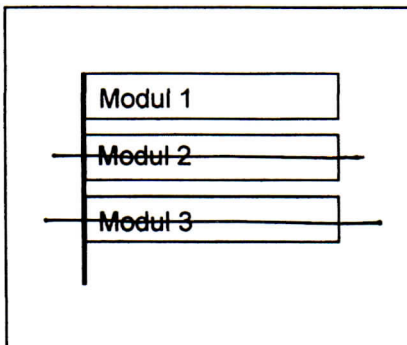

Standort Königin-Luise-Str. / Gustav-Meyer-Str.
 Kurzbezeichnung Luise 2

Schildstandort und Ausrichtung:

Bemerkungen: Anbringung: an LM19 über SBS

Ausrichtung: Modul 1 längs zur G.-Meyer-Str.

Stand: