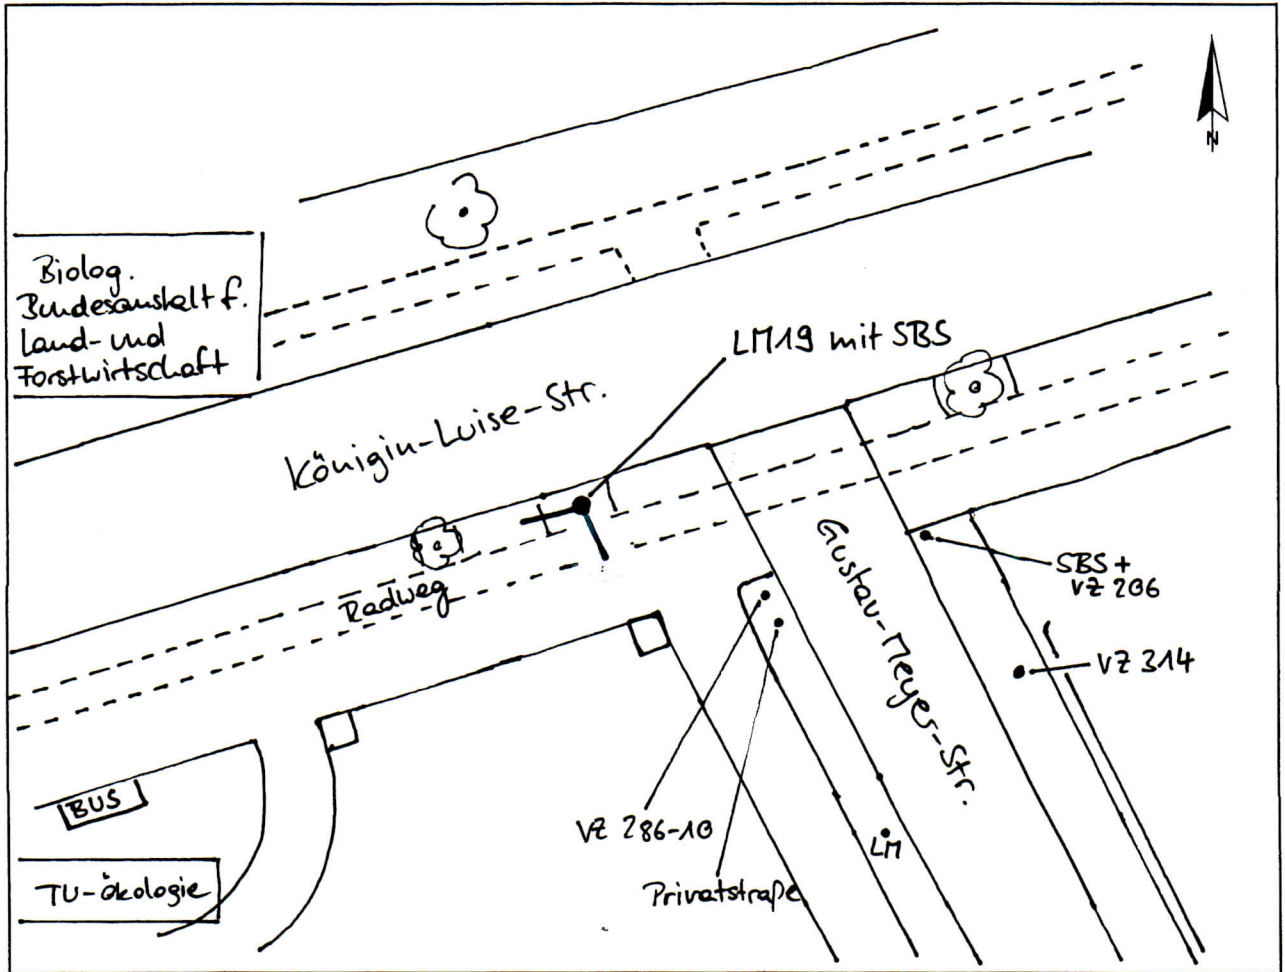

Standort Königin-Luise-Str. / Gustav-Meyer-Str.
 Kurzbezeichnung Luise 2

Schildstandort und Ausrichtung:

Bemerkungen: Anbringung: an LM19 über SBS

Ausrichtung: Modul 1 längs zur G.-Meyer-Str.

Stand: