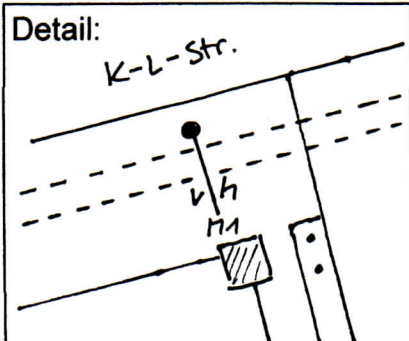

Standort Königin-Luise-Str. / Gustav-Meyer-Str.
 Kurzbezeichnung Luise 2

Schildstandort und Ausrichtung:

Bemerkungen: Anbringung: an LM19 über SBS

Ausrichtung: Modul 1 längs zur G.-Meyer-Str.

Stand: