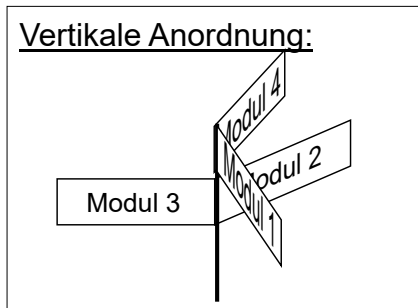

Anbringung: An Pfosten mit Mülleimer in Mosaikfläche
Ausrichtung: Modul 1 längs zur Iltisstraße; Richtung Süd-Ost
Modul 2 schräg zur Brümmerstraße in Richtung Königin-Luise-Straße; Richtung NO
Modul 3 quer zur Brümmerstraße; Richtung Nord-West
Modul 4 längs zur Brümmerstraße; Richtung Nord-Ost

Maßnahme: