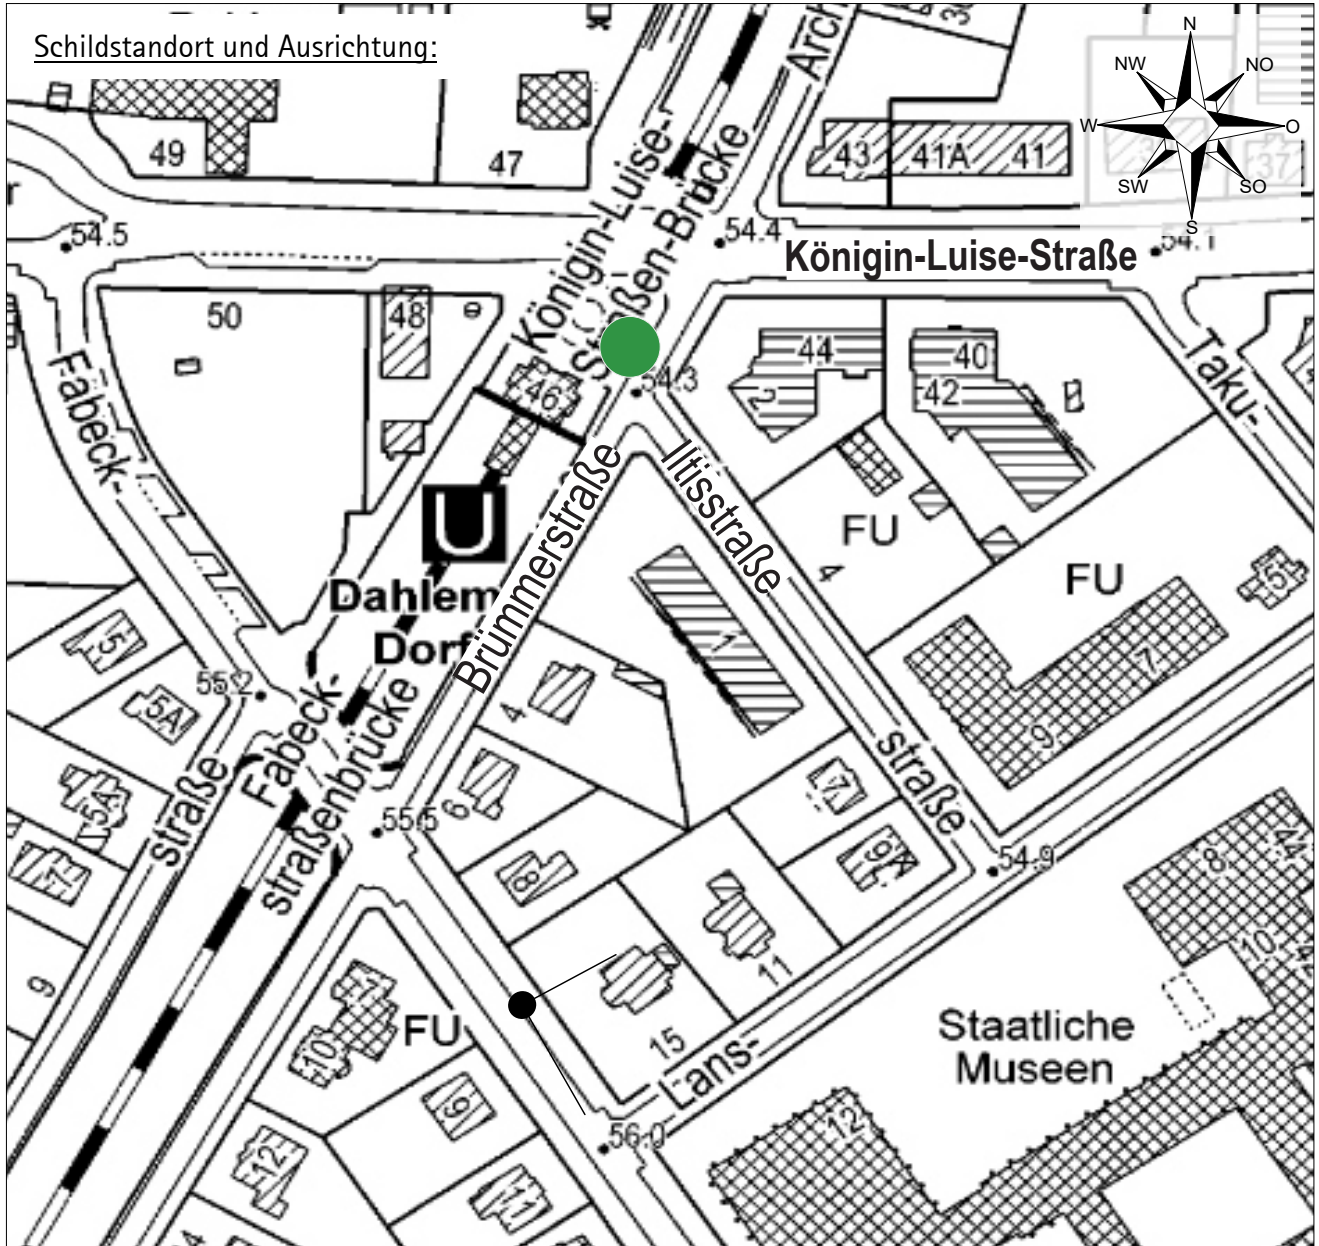

Standort Brümmerstraße / Iltisstraße / Königin-Luise-Straße
 Kurzbezeichnung Luise 1

Anbringung: An Pfosten mit Mülleimer in Mosaikfläche
Ausrichtung: Modul 1 längs zur Iltisstraße; Richtung Süd-Ost
 Modul 2 schräg zur Brümmerstraße in Richtung Königin-Luise-Straße; Richtung NO
 Modul 3 quer zur Brümmerstraße; Richtung Nord-West
 Modul 4 längs zur Brümmerstraße; Richtung Nord-Ost

Maßnahme:

Stand: 07.09.2021