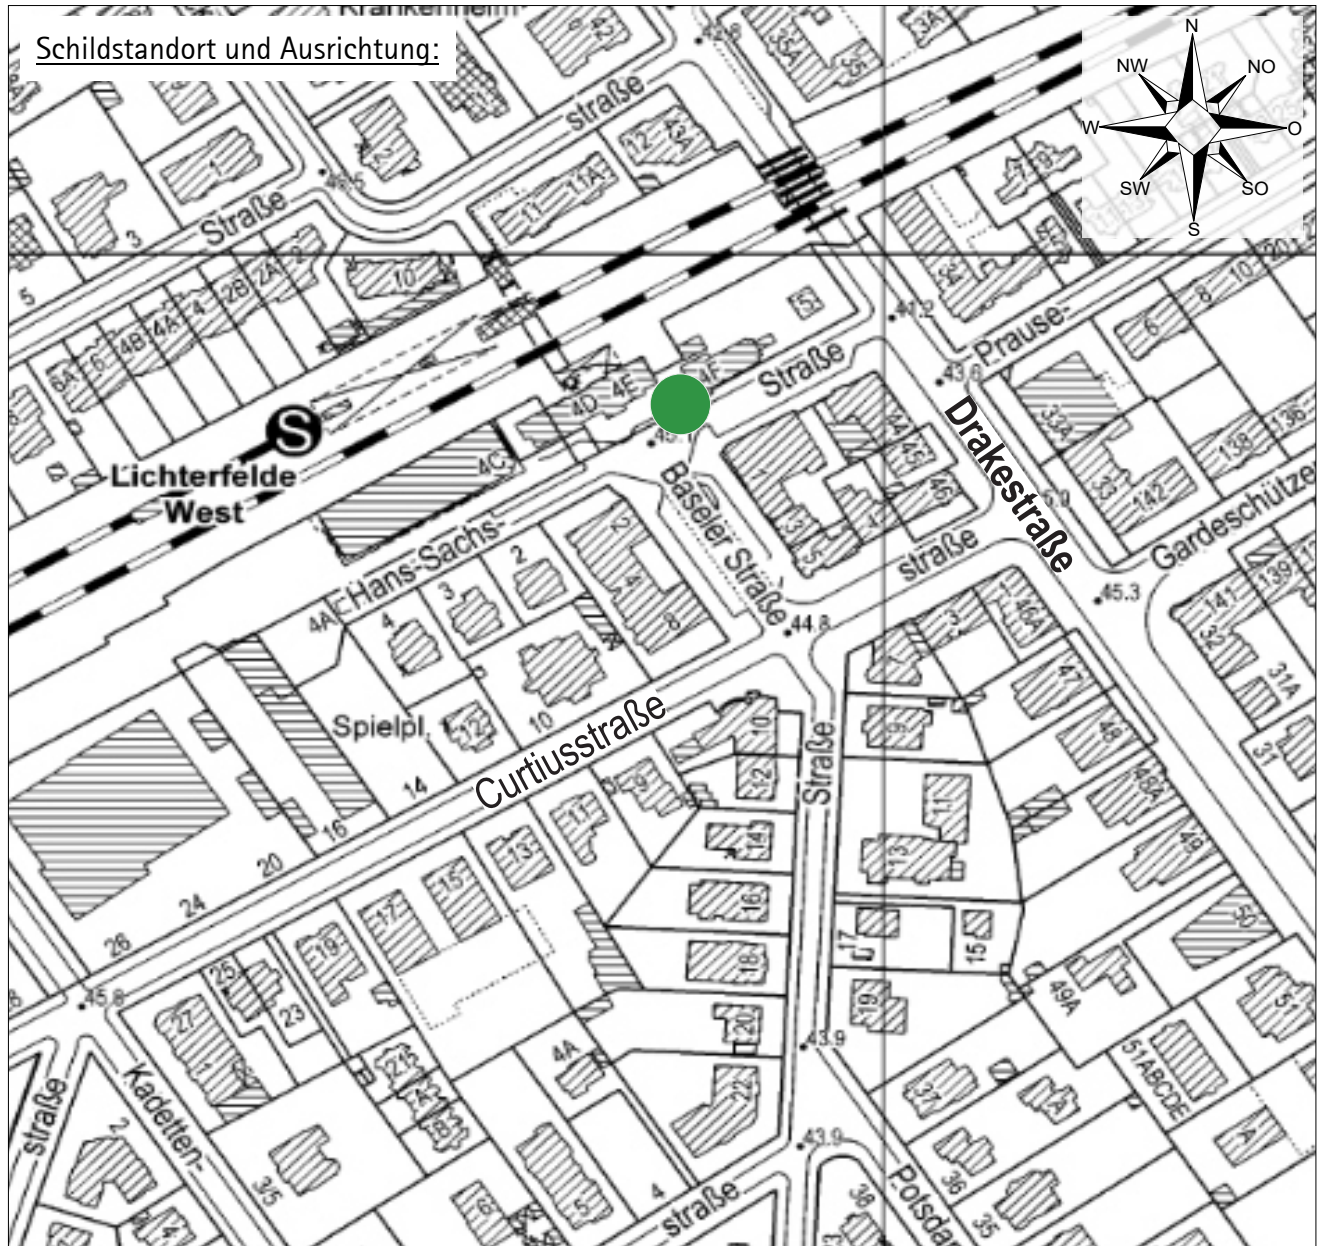

Standort Hans-Sachs-Straße / Baseler Straße

Kurzbezeichnung Hans-Sachs 1

**Anbringung:** An historischem LM Nr. 6

**Ausrichtung:** Modul 1 längs zur Hans-Sachs-Straße; Richtung Nord-Ost  
Modul 2 längs zur Baseler Straße; Richtung Süd-Ost

**Maßnahme:** Neues Schild mit Modul 2 herstellen und auf gleicher Höhe zu Modul 1 anbringen

**Vertikale Anordnung:**

**Horizontale Anordnung:**