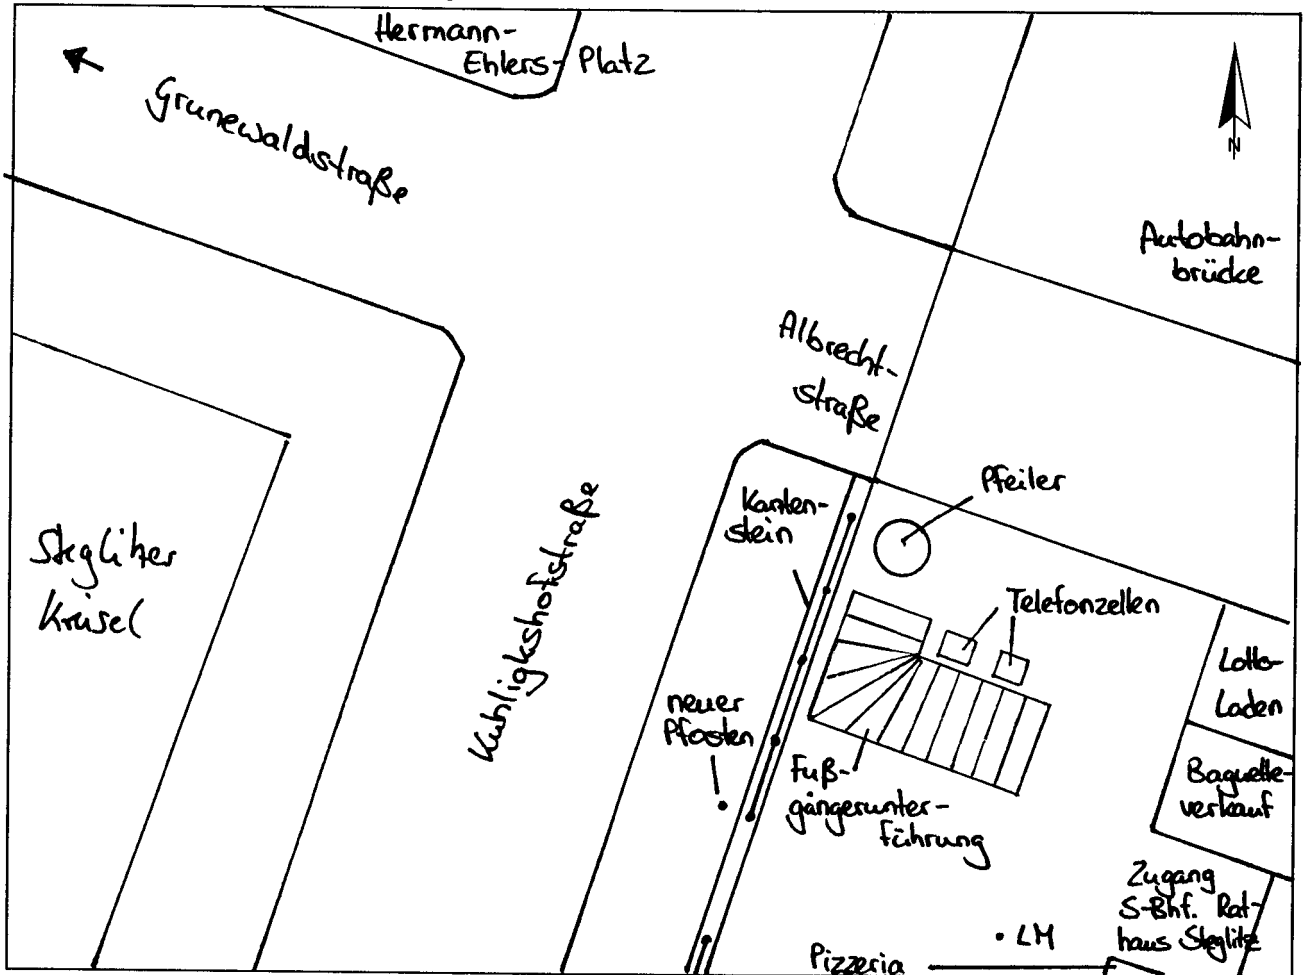

Standort S-Bhf. Rathaus Steglitz (Ausgang Albrechtstraße)

Kurzbezeichnung Kuhligshof 2

Schildstandort und Ausrichtung:

Bemerkungen: Anbringung: an neuen Pfosten vor Kantenstein in Höhe des 1. Poller des Verkehrsgitters

Ausrichtung: Modul 1 und 2 quer zur Kuhligshofstraße
Modul 3 schräg in Richtung Hermann-Ehlers-Platz

Stand: 13. Juni 2005
08. Aug. 2005