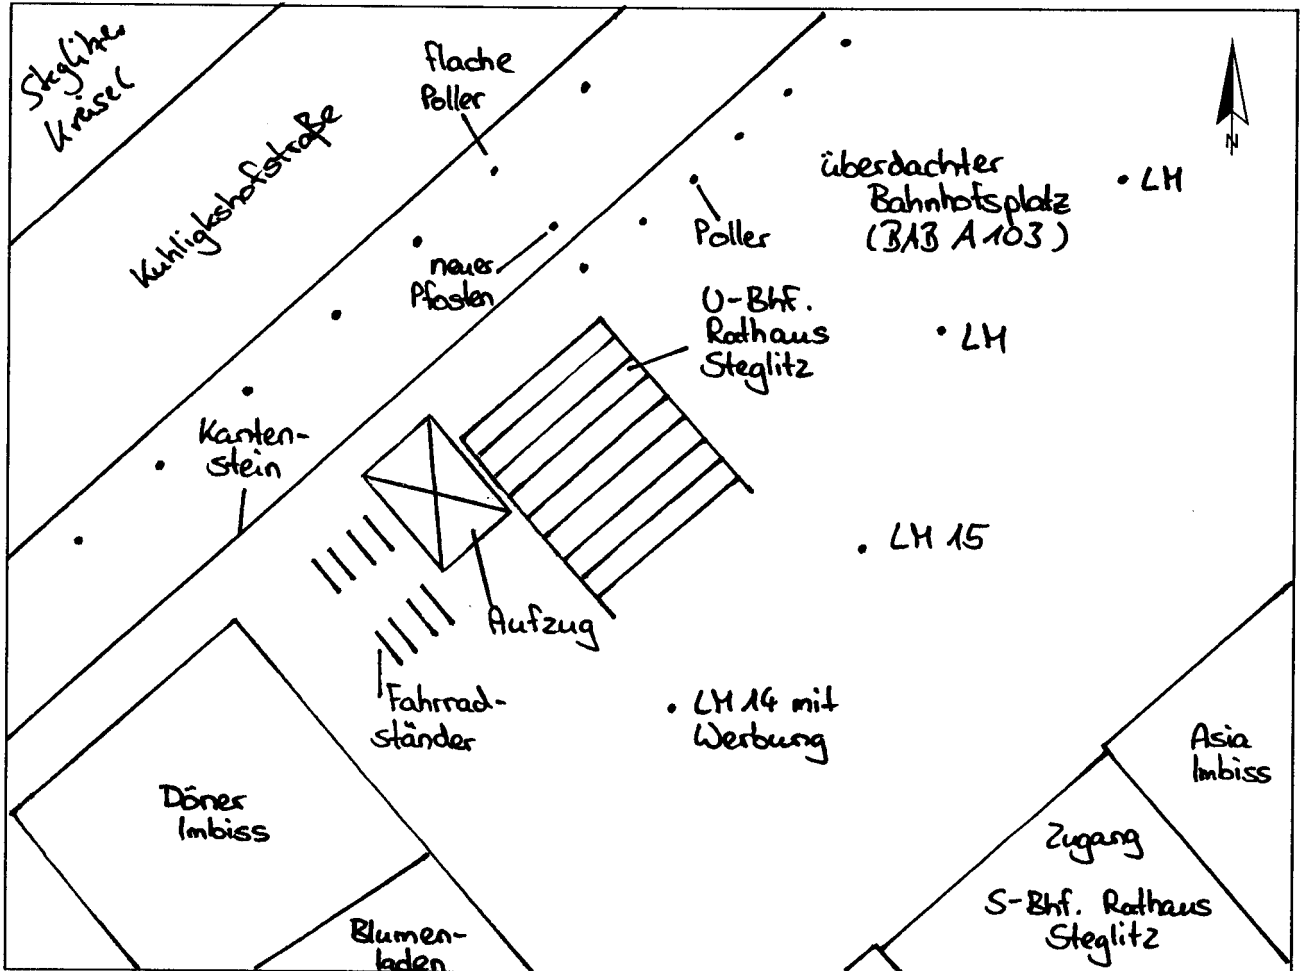

Standort S+U-Bhf. Rathaus Steglitz (Ausgang Kuhligkshof-  
 Kurzbezeichnung Kuhligkshof 1  
straße)

Schildstandort und Ausrichtung:

Bemerkungen: Anbringung: an neuen Pflaster vor Kantenstein in Höhe des 1. Poller

Ausrichtung: Modul 1,2 und 3 längs zur Kuhligkshofstraße

Stand: 13. Juni 2005  
 08. Aug. 2005