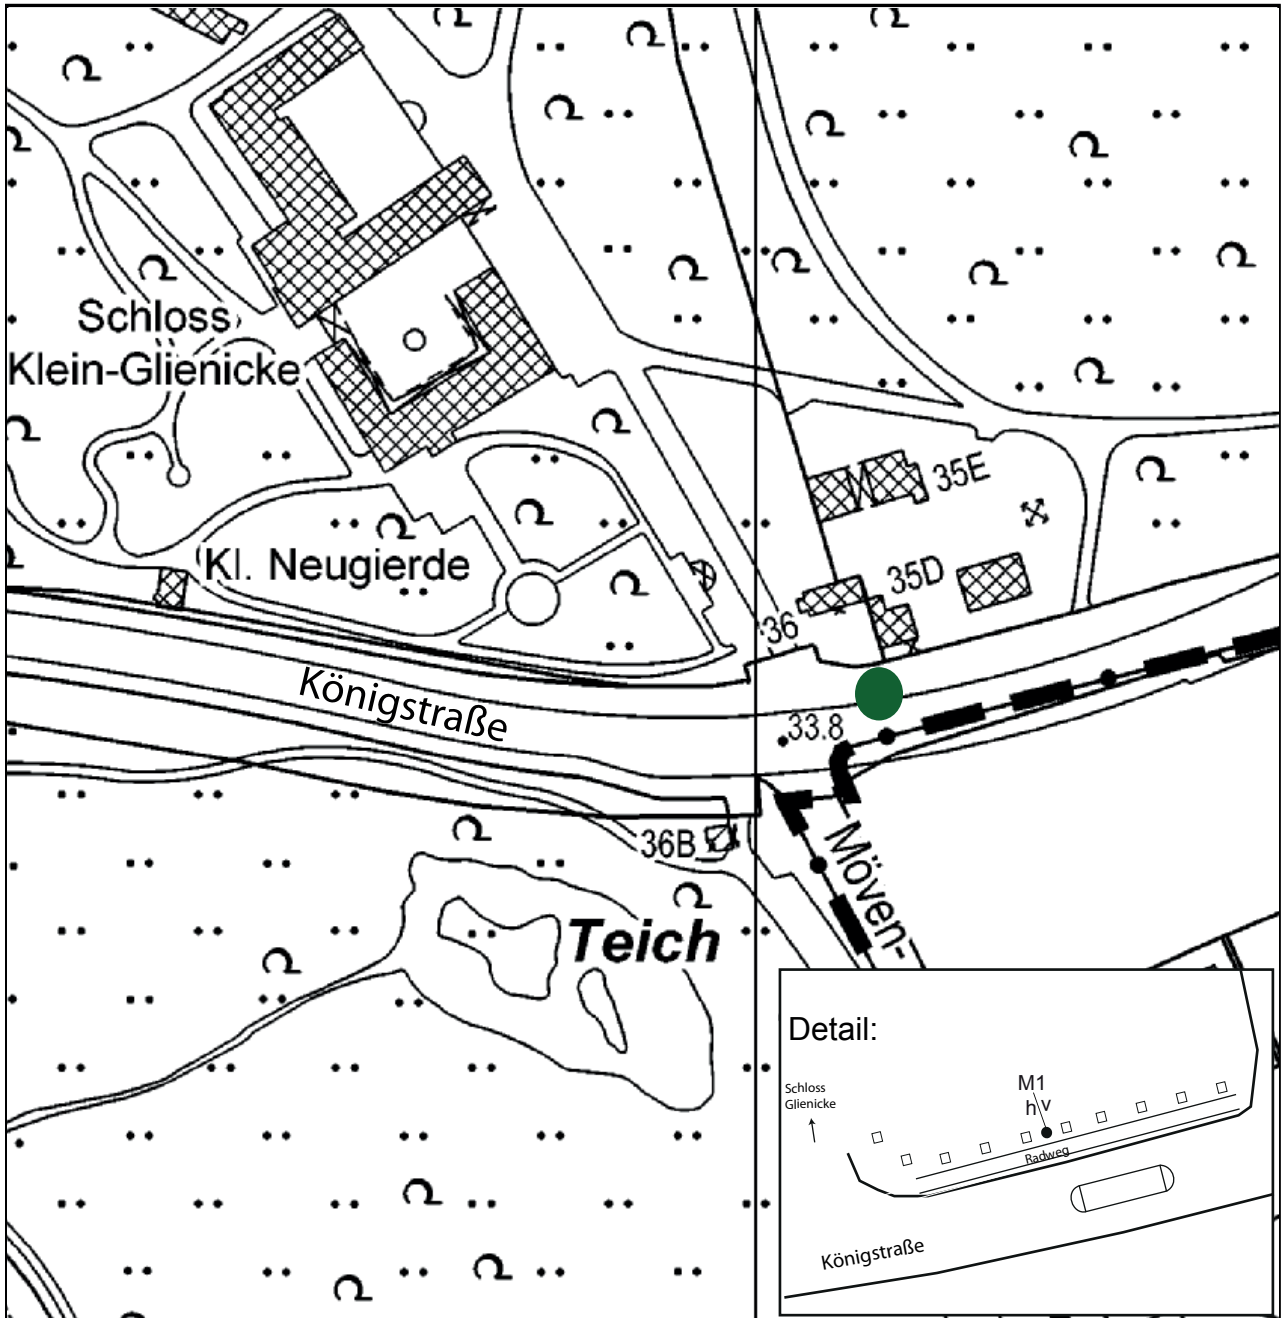

Standort Königstraße (Schloss Glienicke)

Kurzbezeichnung König 6

Schildstandort und Ausrichtung:

**Anbringung:** an vorhandenem Pfosten mit Radwegweisern

**Ausrichtung:** Modul 1 quer zur Königstraße