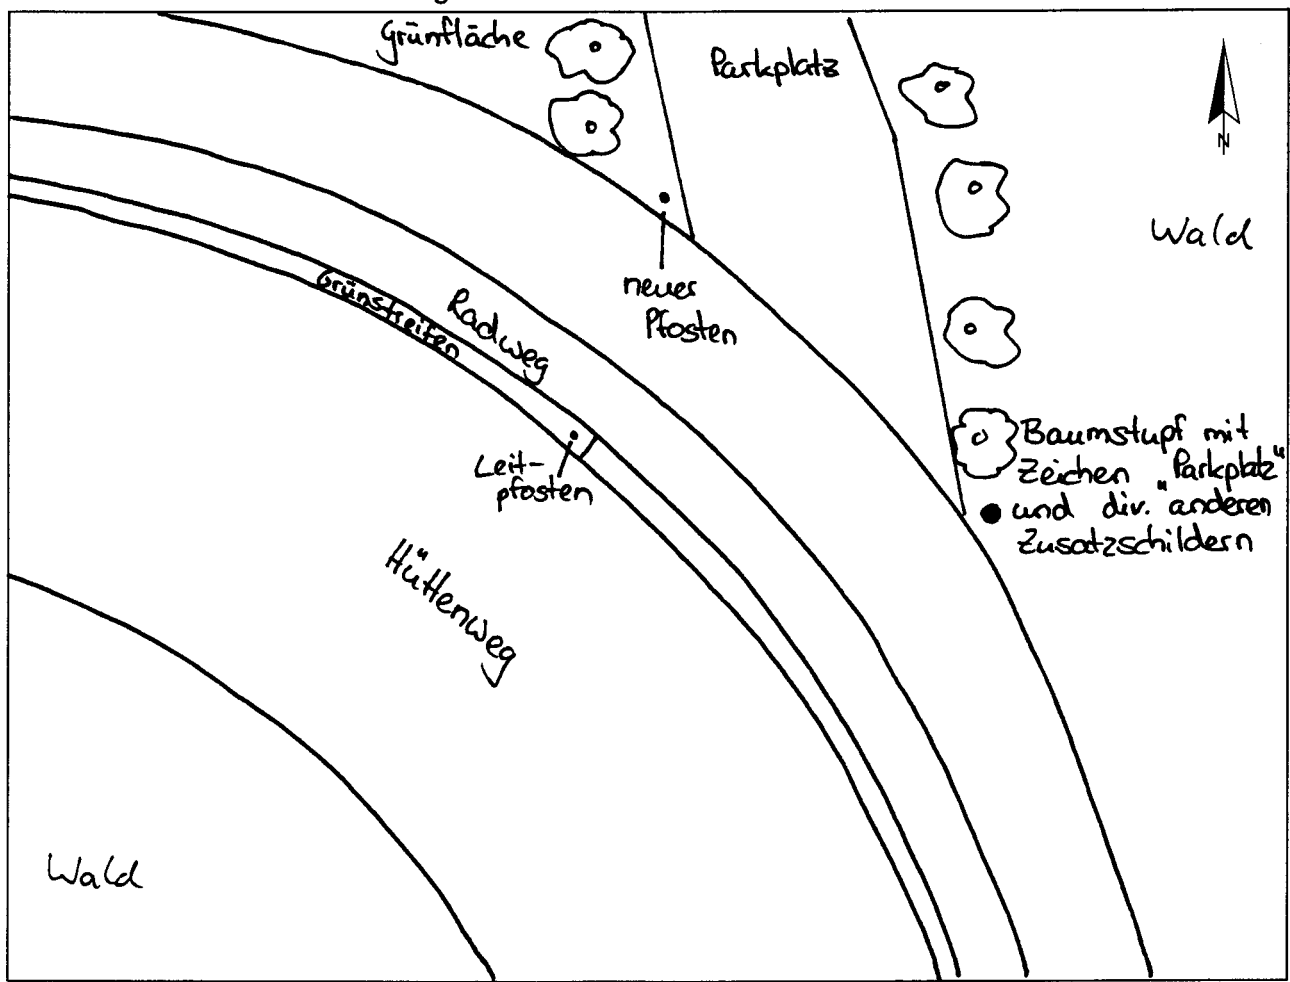

Standort Hüttenweg (Parkplatz südl. des Jagdschlusses)

Kurzbezeichnung Hütten 1

Schildstandort und Ausrichtung:

Bemerkungen: Anbringung: an neuen Pflaster an Spitze der Grünfläche

Ausrichtung: Modul 1 längs in Richtung Jagdschlöss (Waldweg)