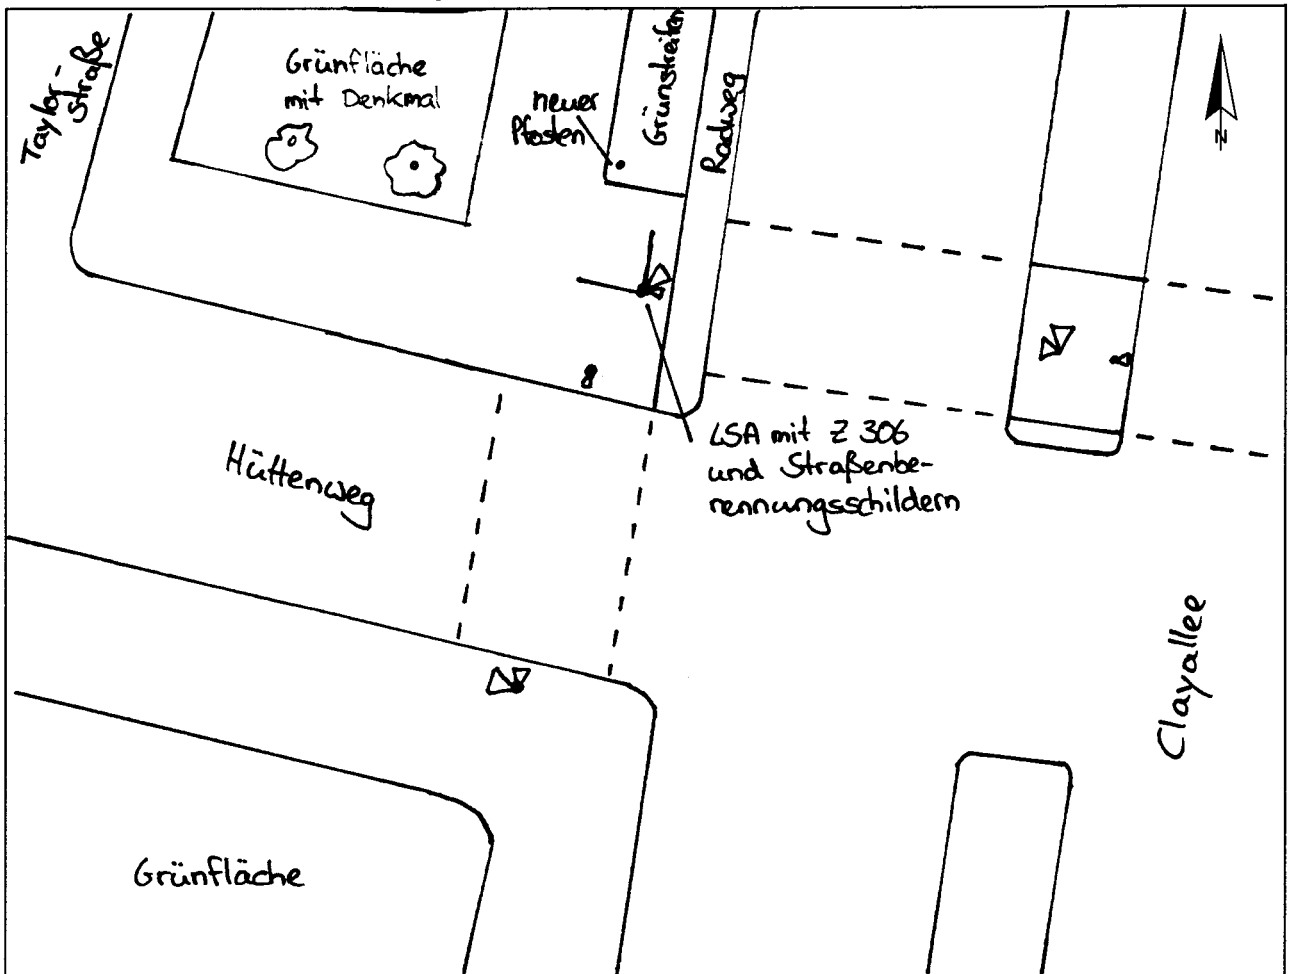

Standort Clayallee / HüttenwegKurzbezeichnung Clayallee 3

Schildstandort und Ausrichtung:

Bemerkungen: Anbringung: an neuen Pflaster in Grünstreifen (je 0,50m vom Fußweg entfernt)

Ausrichtung: Modul 1 quer zur Clayallee