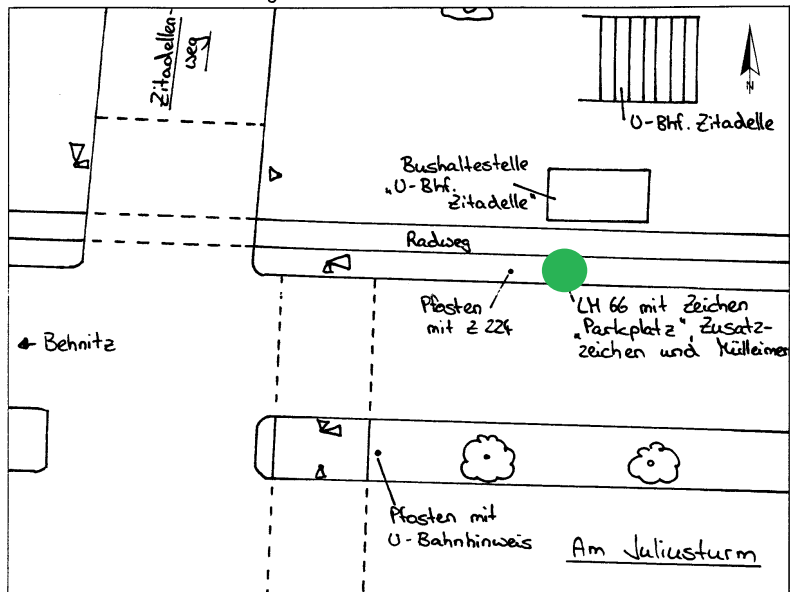

Standort

Am Juliesturm / Zitadellenweg

Kurzbezeichnung

Zitadelle_1

Schildstandort und Ausrichtung:

Bemerkungen: Anbringung: an Lichtmast Nr. 66 mit Zeichen "Parkplatz", Zusatzzeichen und Mülleimer (hinter den Zusatzzeichen)

Ausrichtung: Modul 1 längs zu Am Juliesturm

Detail:

Radweg

Am Juliesturm

Modul 1

Modul 2

Stand: