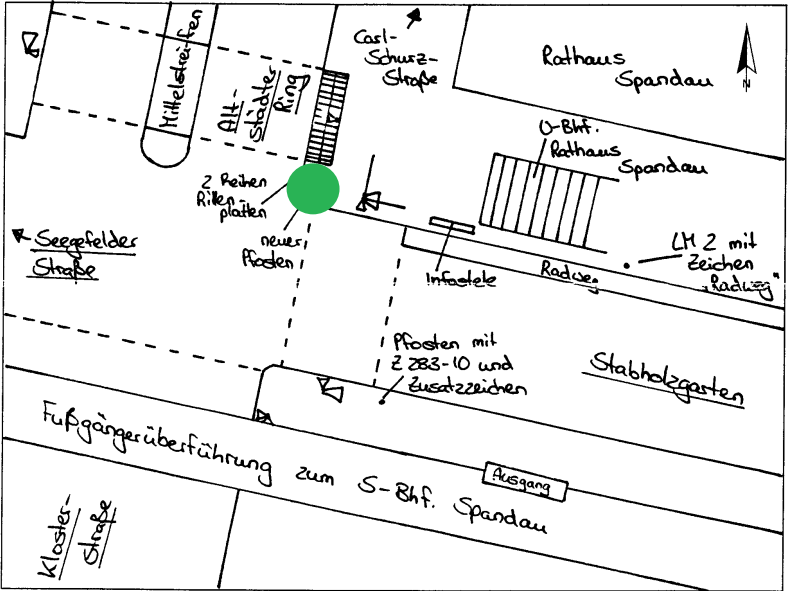

Standort

Altstädter Ring / Stabholzgarten

Kurzbezeichnung

Stabholzgarten_1

Schildstandort und Ausrichtung:

Bemerkungen: Anbringung: an neuen Pflaster neben Mosaikpflaster in Plattenbelag

Ausrichtung: Modul 1 längs zum Altstädter Ring